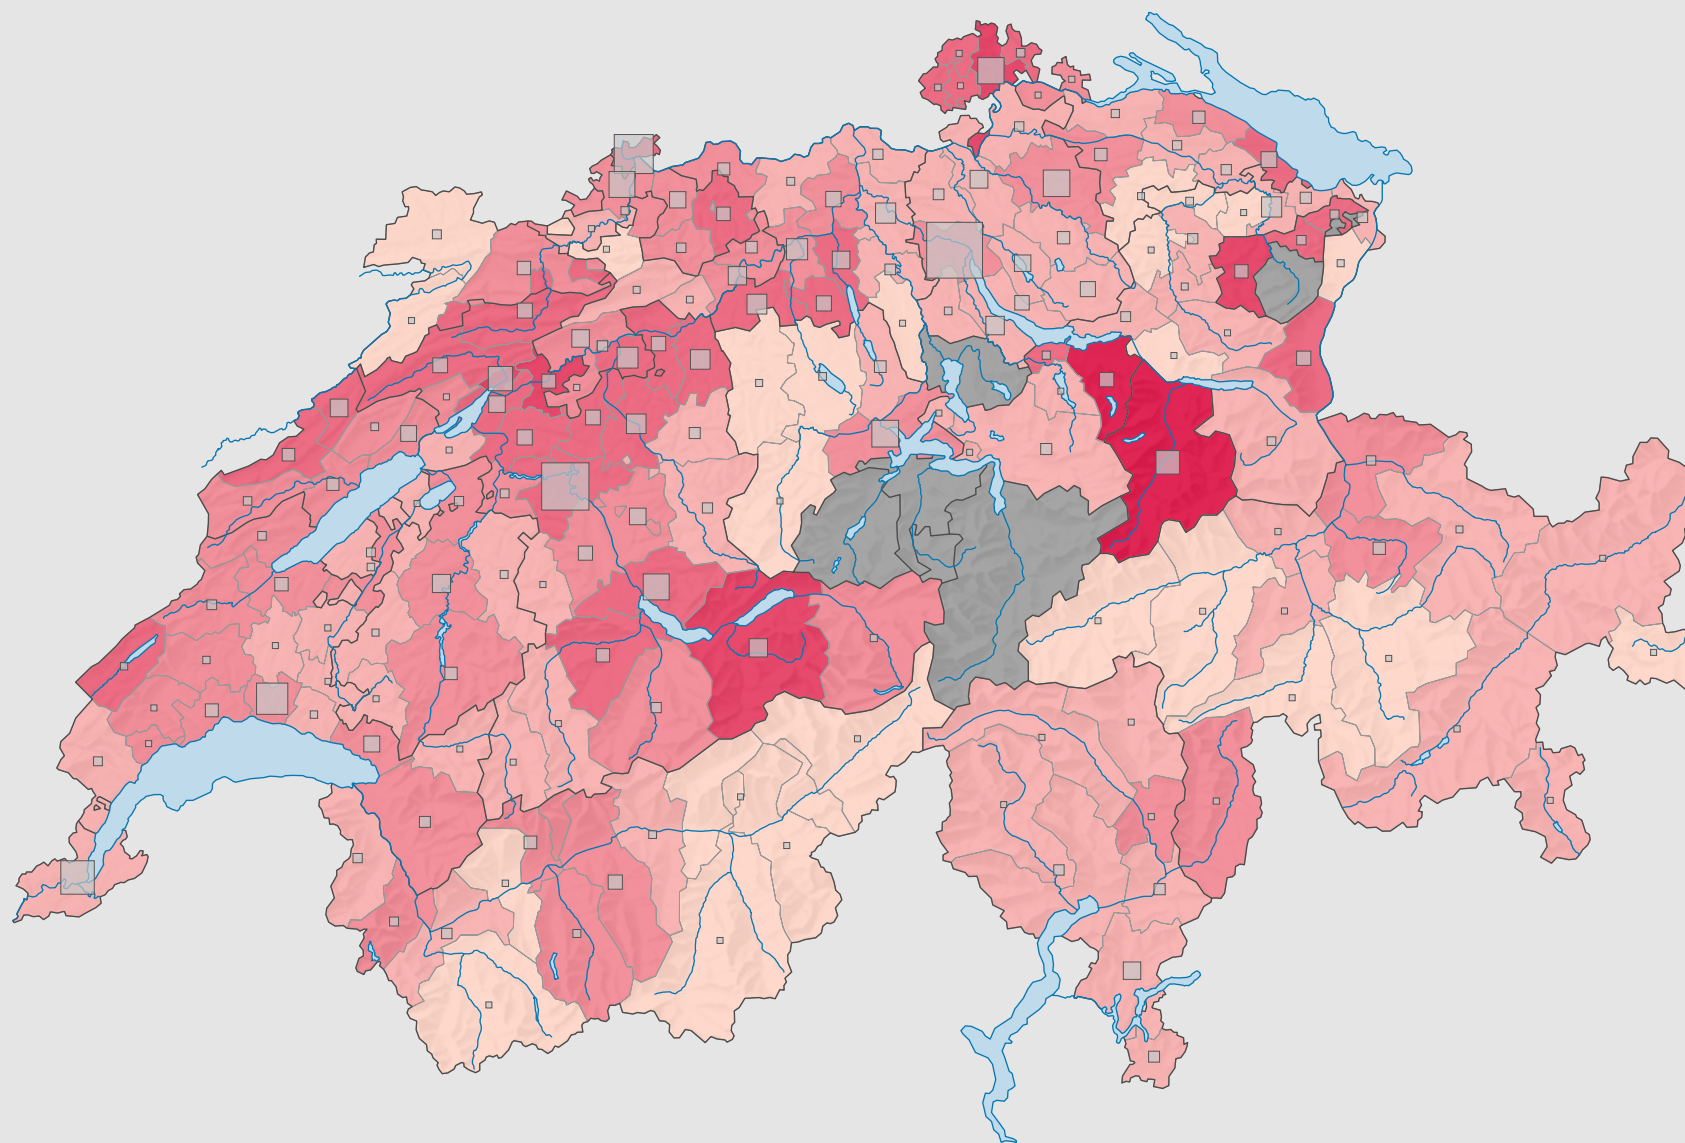

Force du parti socialiste suisse (PSS), en 1971

Force du parti, en %

aucune candidature ou élection tacite: voir le glossaire (*)

Suisse: 22,9

Nombre d'électeurs

Total: 456 233

Pour des raisons de lisibilité, la taille des symboles ayant une valeur inférieure à 500 a été augmentée.

0 25 50 km

Niveau géographique:
Districts