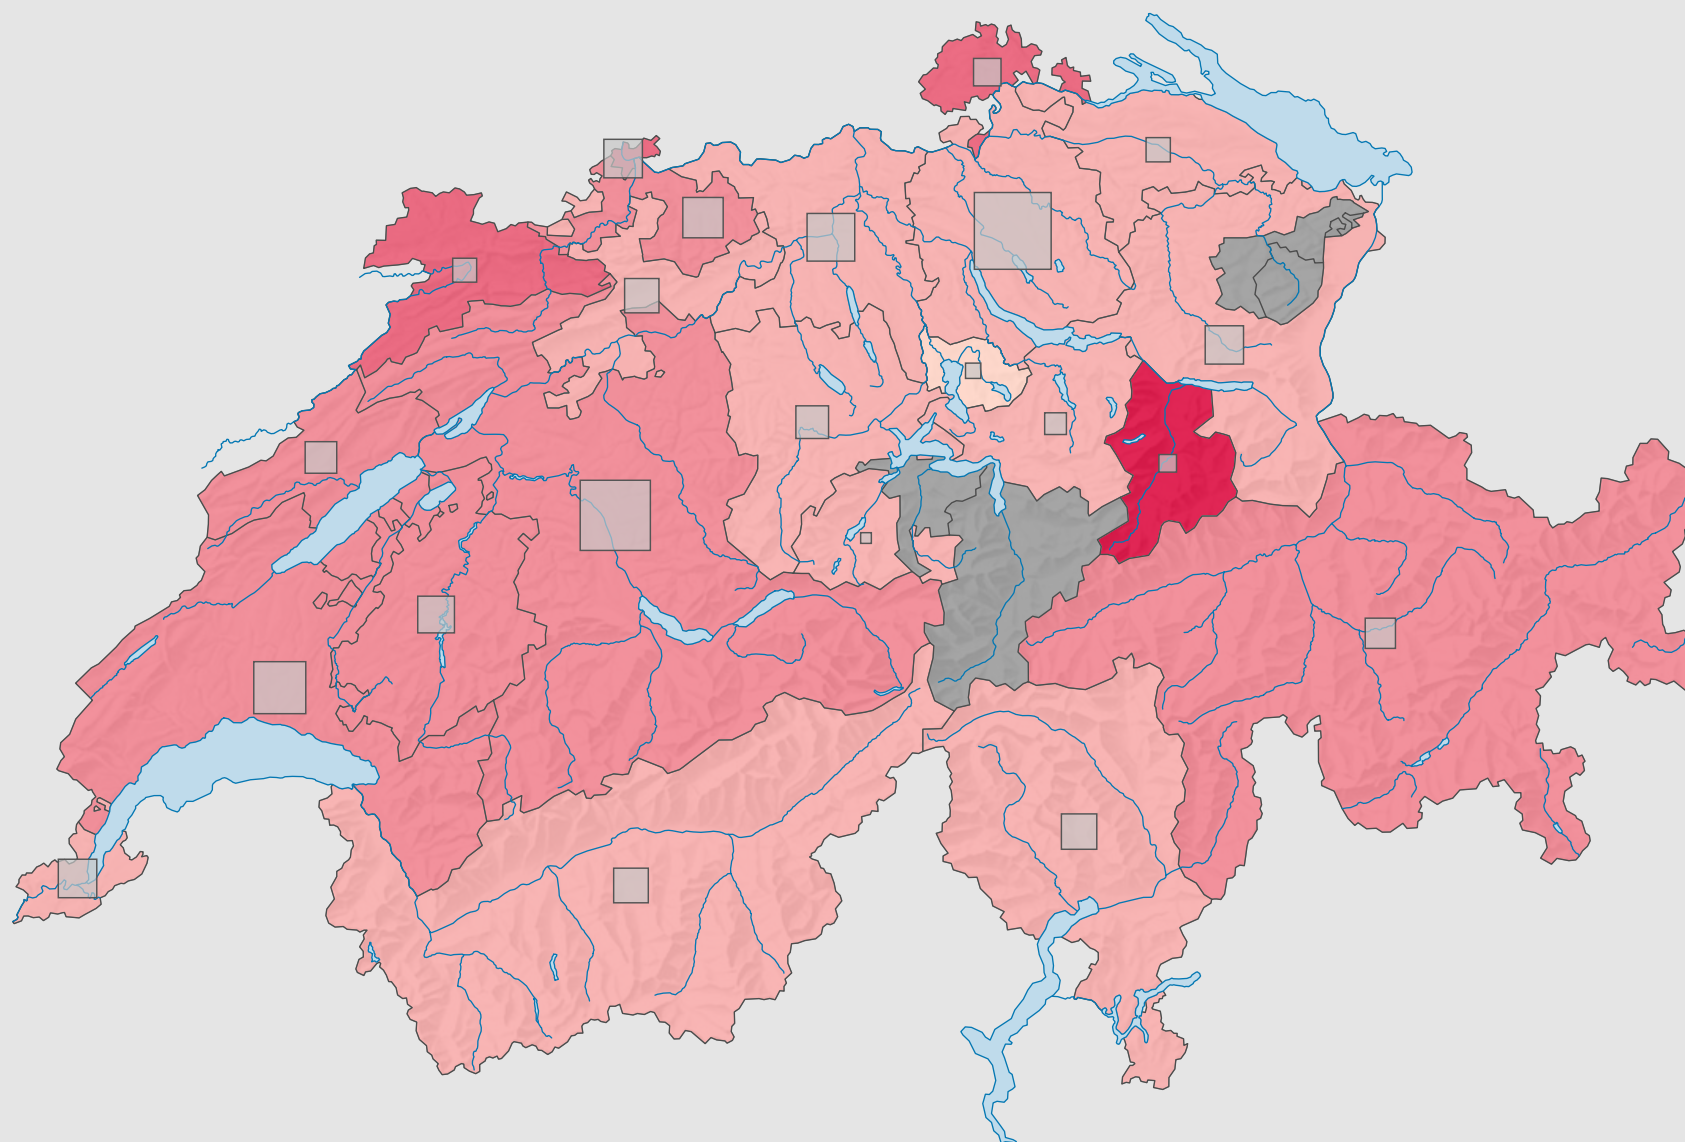

Force du parti socialiste suisse (PSS), en 2007

Force du parti, en %

aucune candidature ou élection tacite: voir le glossaire (*)

Suisse: 19,5

Nombre d'électeurs

Total: 455 501

Pour des raisons de lisibilité, la taille des symboles ayant une valeur inférieure à 1 500 a été augmentée.

0 25 50 km

Niveau géographique:
Cantons