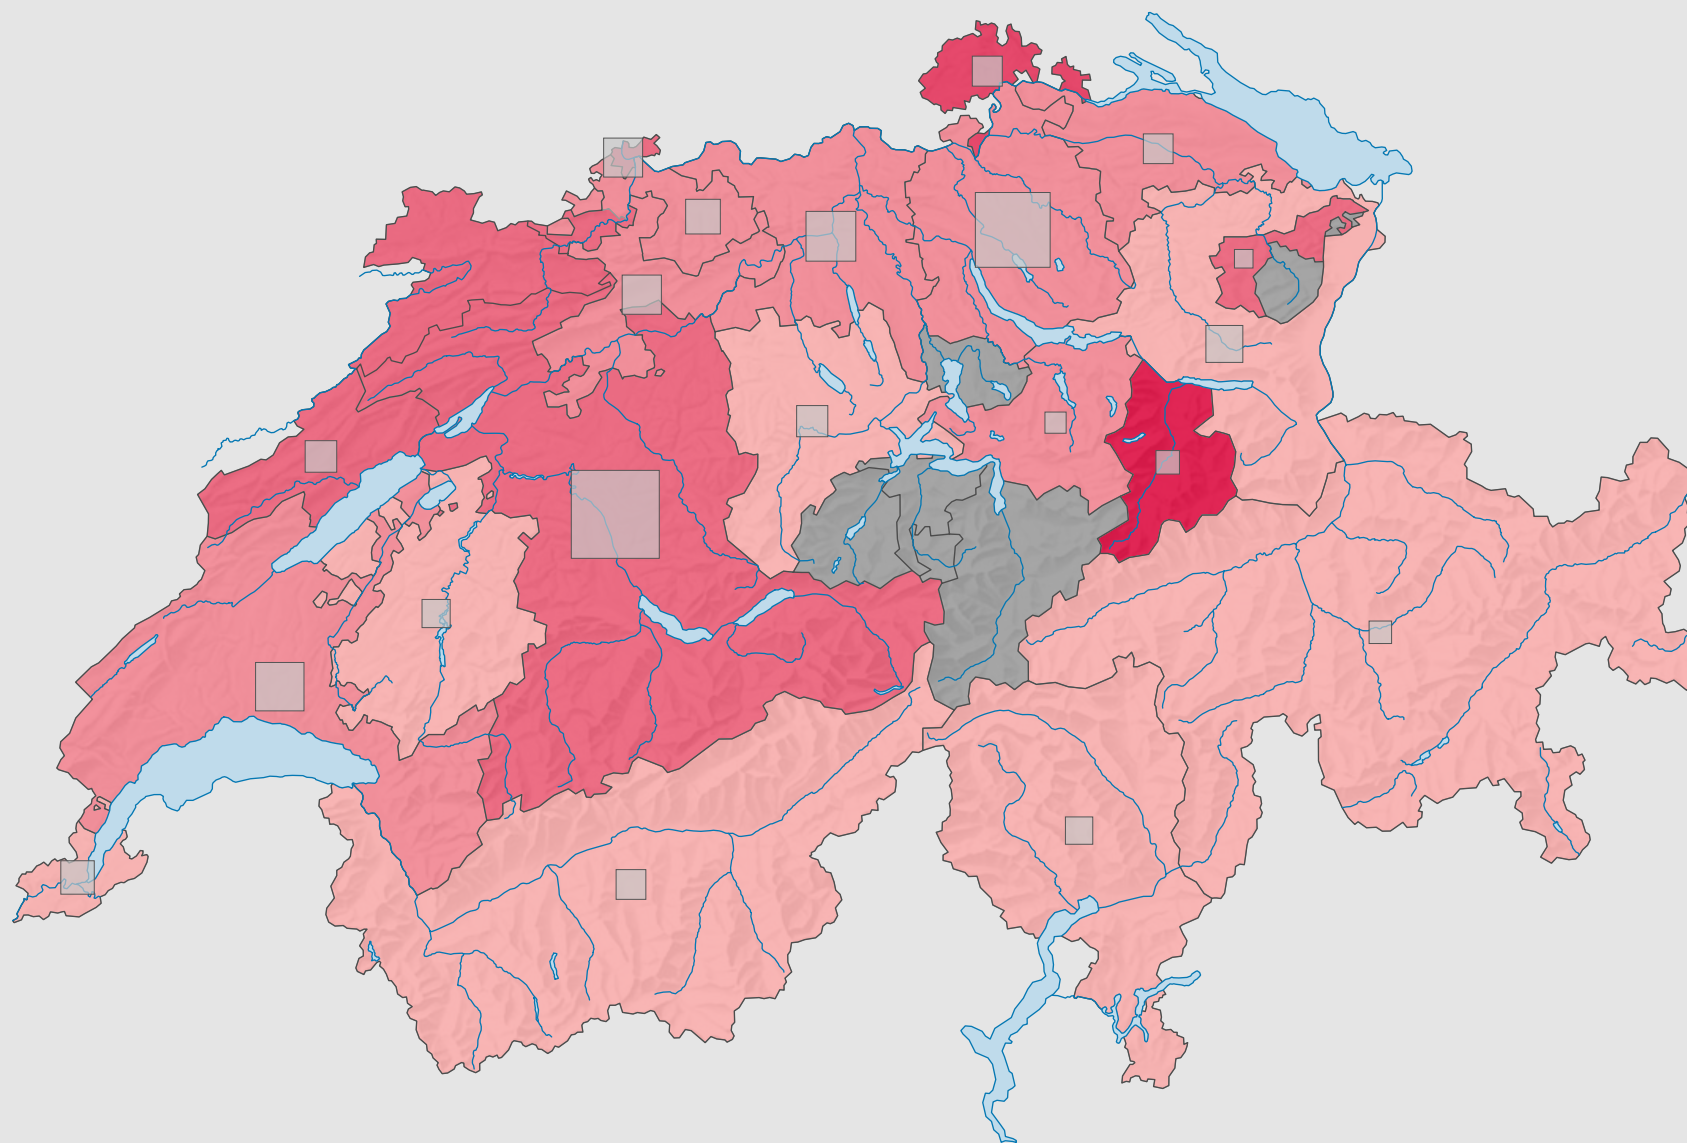

Force du parti socialiste suisse (PSS), en 1971

Force du parti, en %

aucune candidature ou élection tacite: voir le glossaire (*)

Suisse: 22,9

Nombre d'électeurs

Total: 456 233

Pour des raisons de lisibilité, la taille des symboles ayant une valeur inférieure à 1 500 a été augmentée.

0 25 50 km

Niveau géographique:
Cantons