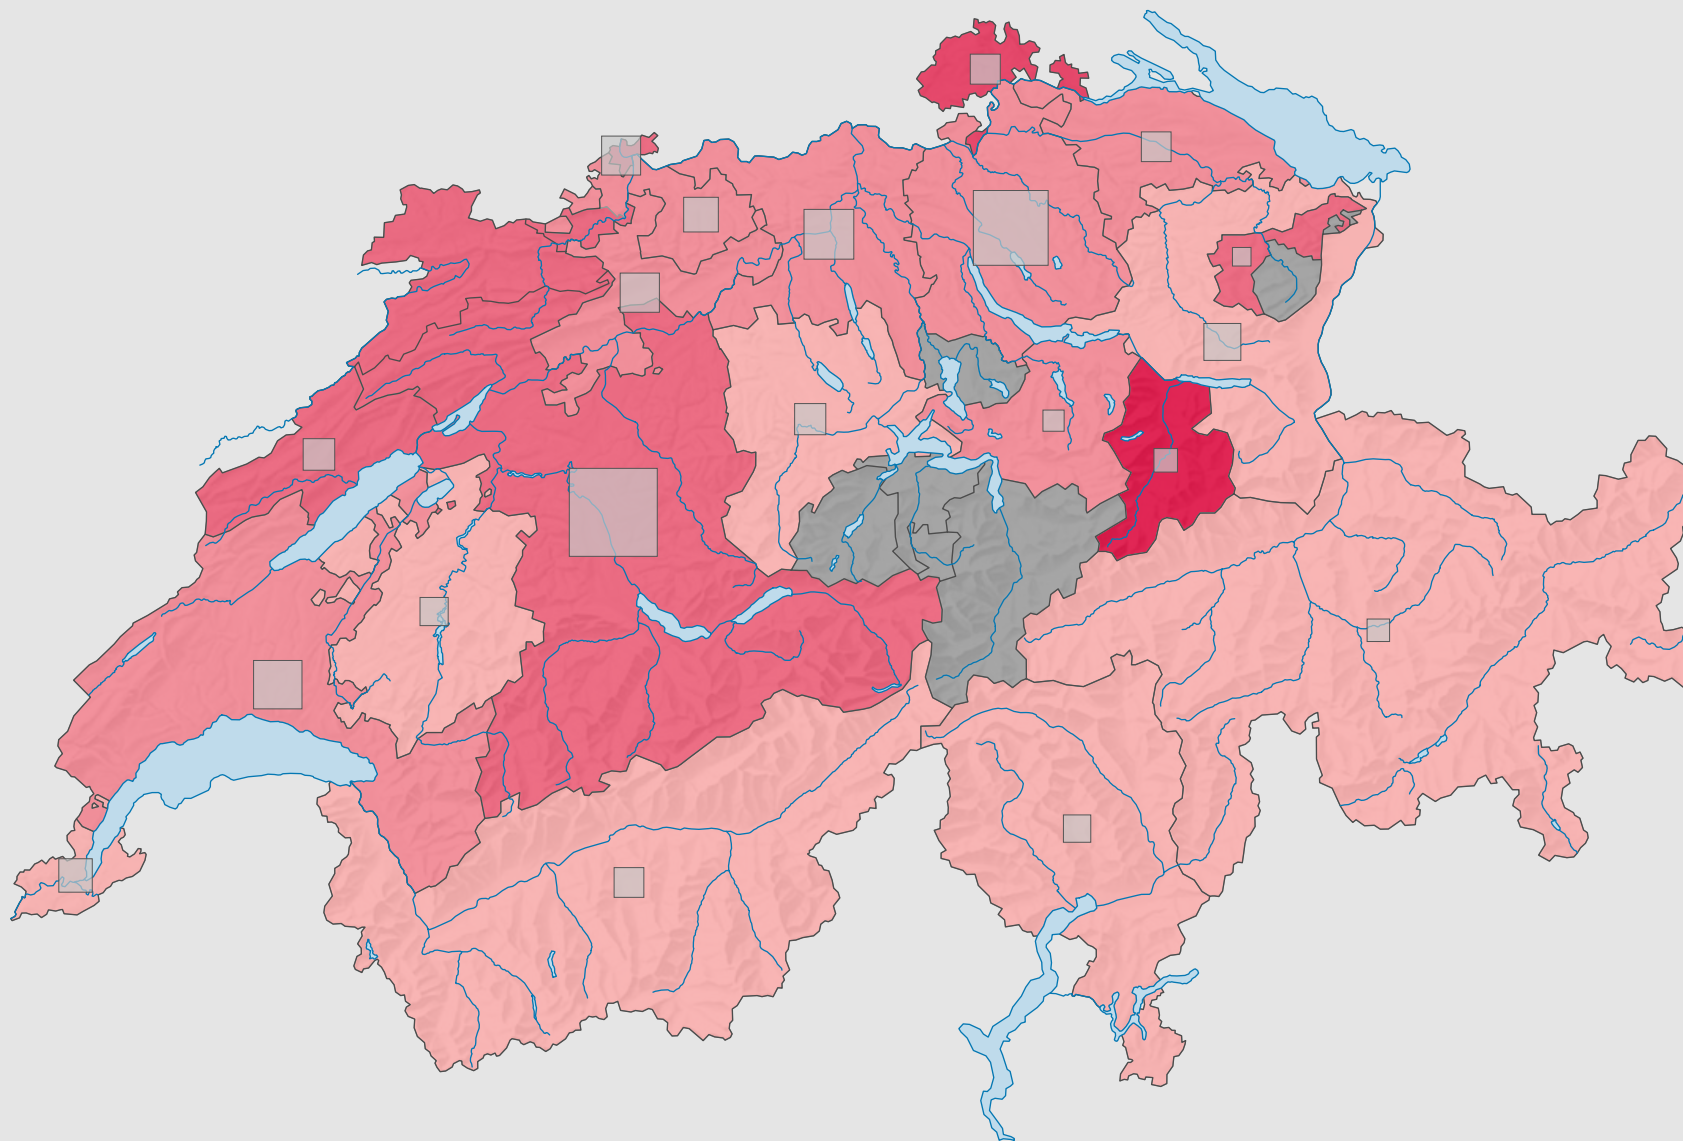

# Parteistärke der Sozialdemokratischen Partei der Schweiz (SPS), 1971

## Parteistärke, in %

keine Kandidatur oder stille Wahl (siehe Glossar) (\*)

Schweiz: 22,9

## Anzahl Wählende

Total: 456 233

Symbole mit einem Wert unter 1 500 wurden zur besseren Lesbarkeit visuell vergrössert dargestellt.

0 25 50 km

Raumgliederung:  
Kantone