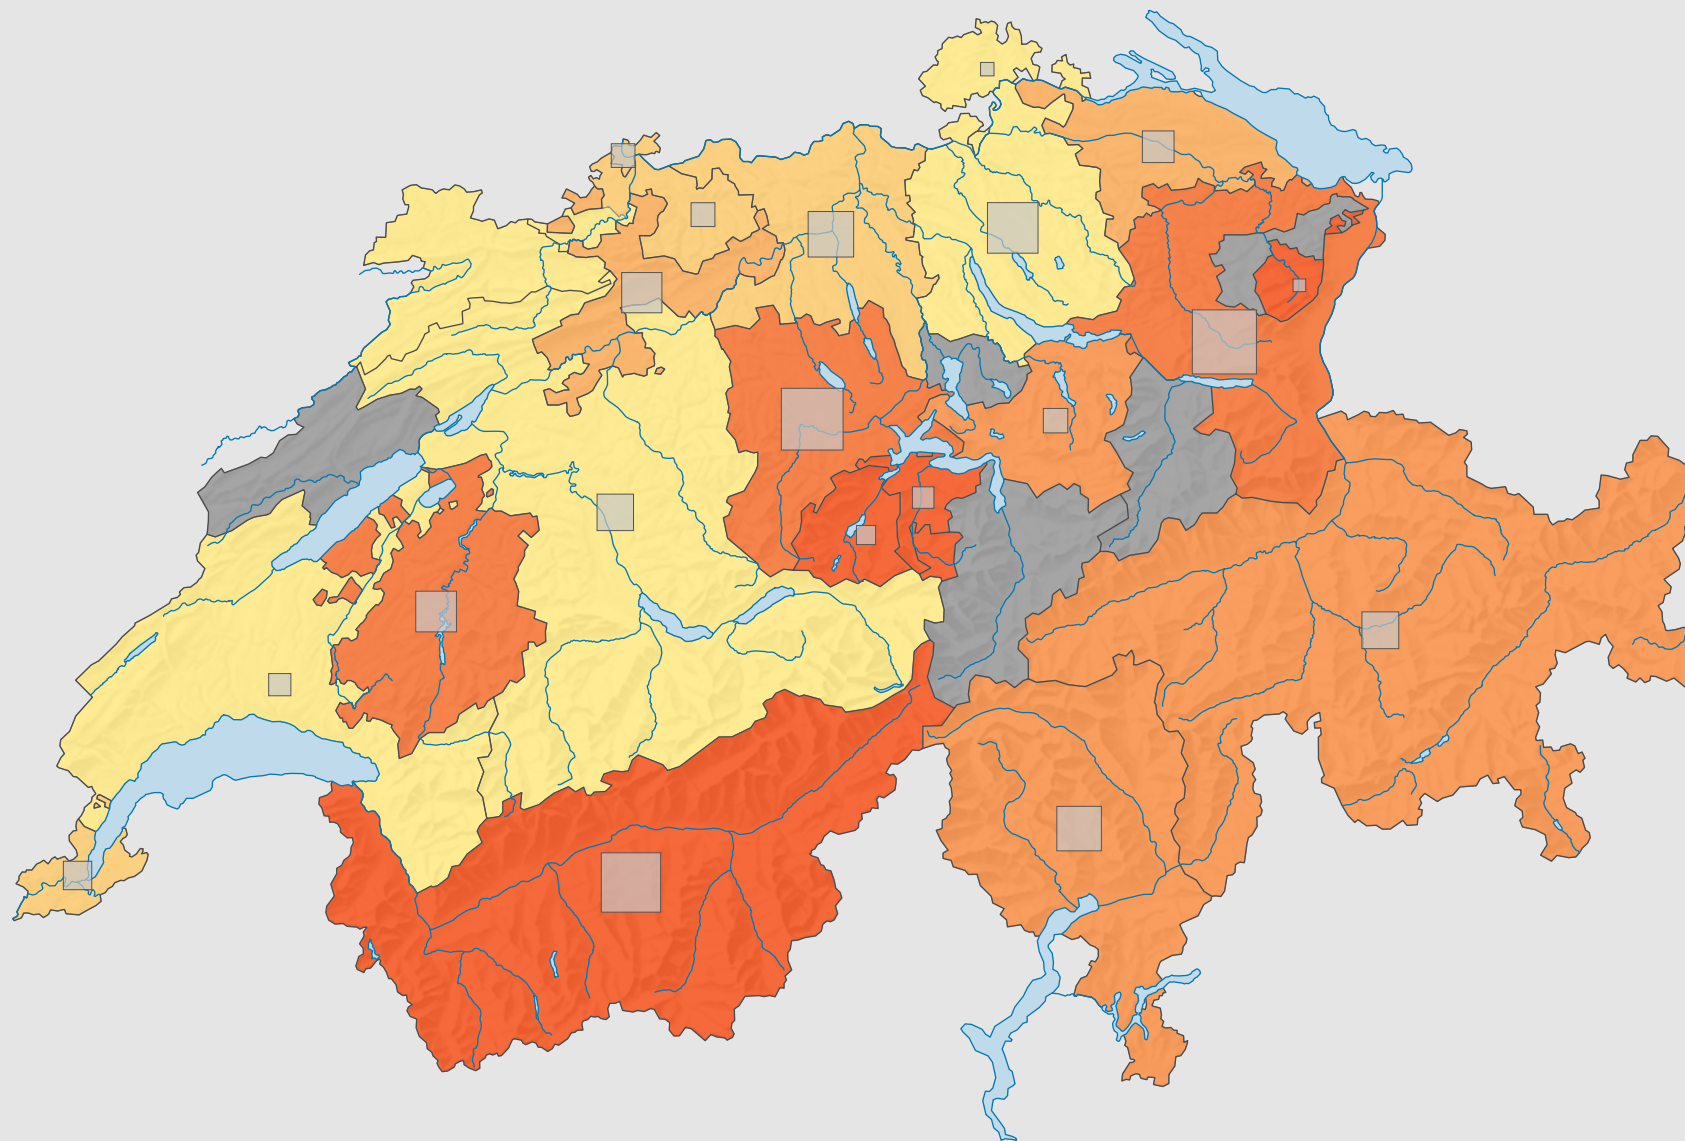

# Force du parti démocrate-chrétien suisse (PDC), en 1971

## Force du parti, en %

aucune candidature ou élection tacite: voir le glossaire (\*)

Suisse: 20,3

## Nombre d'électeurs

Total: 404 763

Pour des raisons de lisibilité, la taille des symboles ayant une valeur inférieure à 1 500 a été augmentée.

0 25 50 km

Niveau géographique:  
Cantons