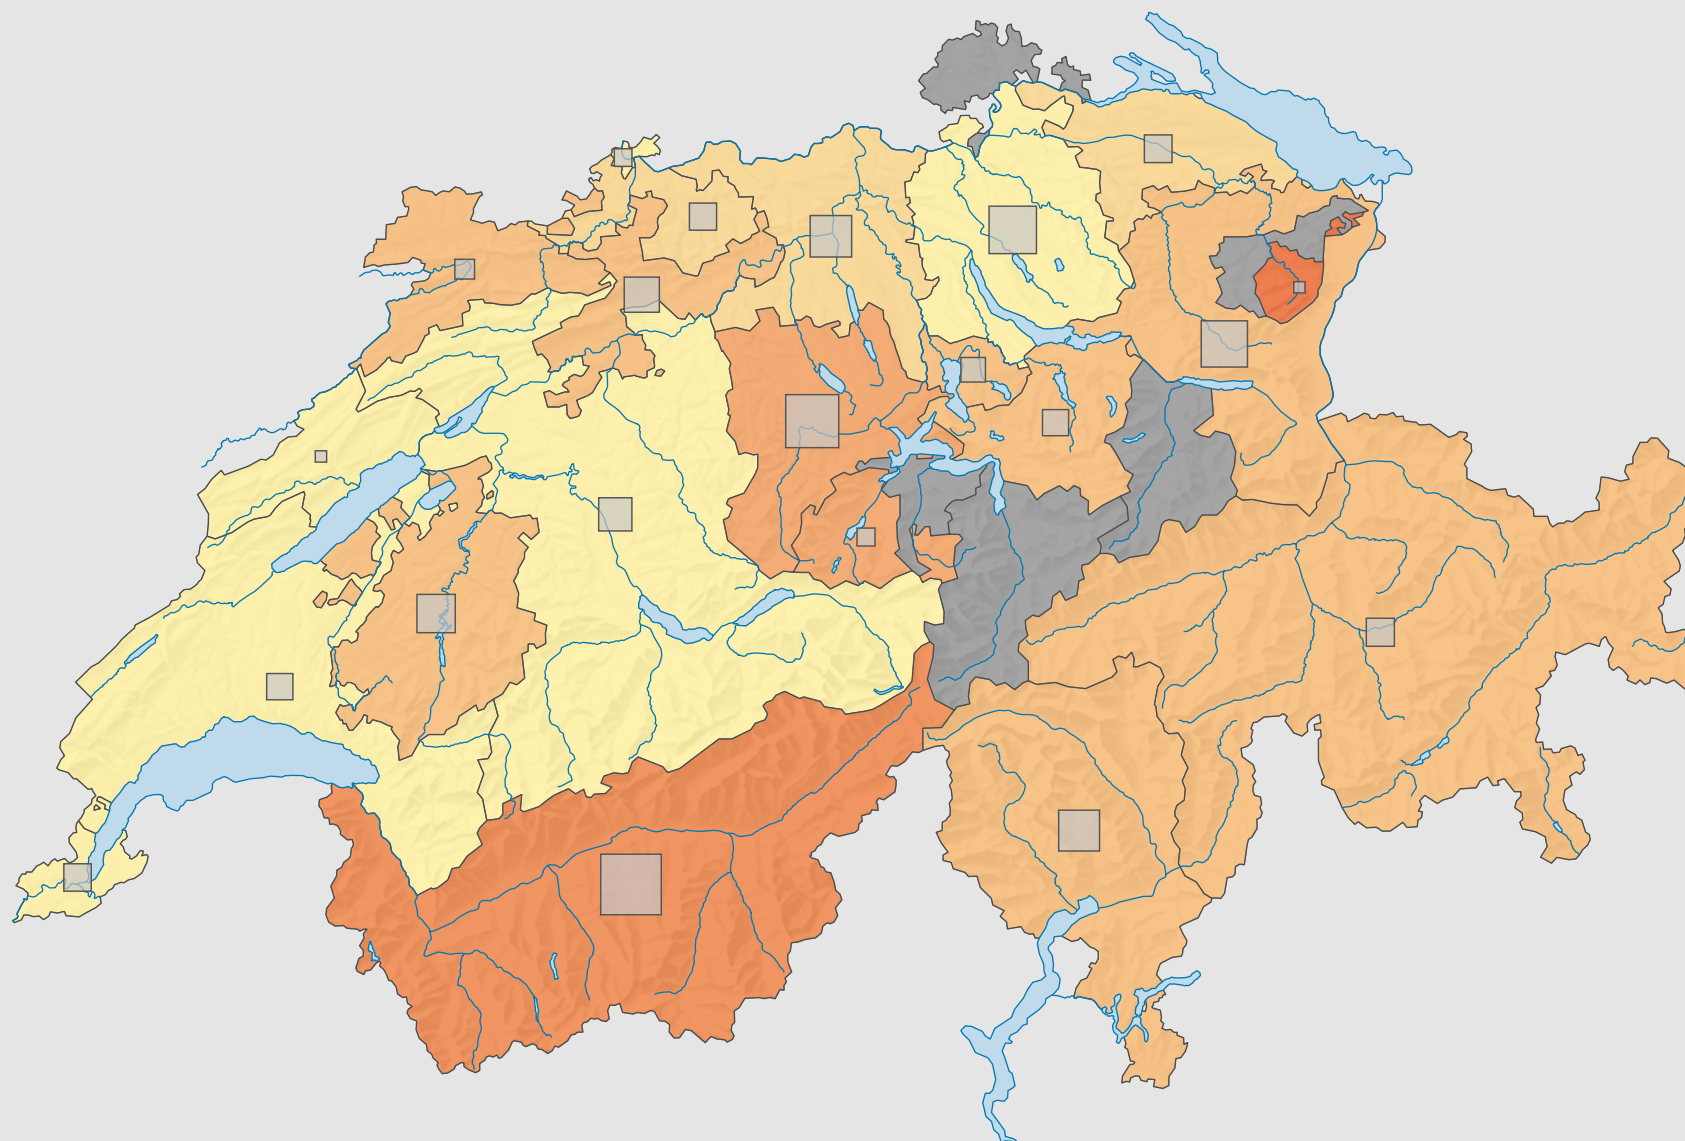

Force du parti démocrate-chrétien suisse (PDC), en 2007

Force du parti, en %

aucune candidature ou élection tacite: voir le glossaire (*)

Suisse: 14,5

Nombre d'électeurs

Total: 337 413

Pour des raisons de lisibilité, la taille des symboles ayant une valeur inférieure à 1 500 a été augmentée.

0 25 50 km

Niveau géographique:
Cantons