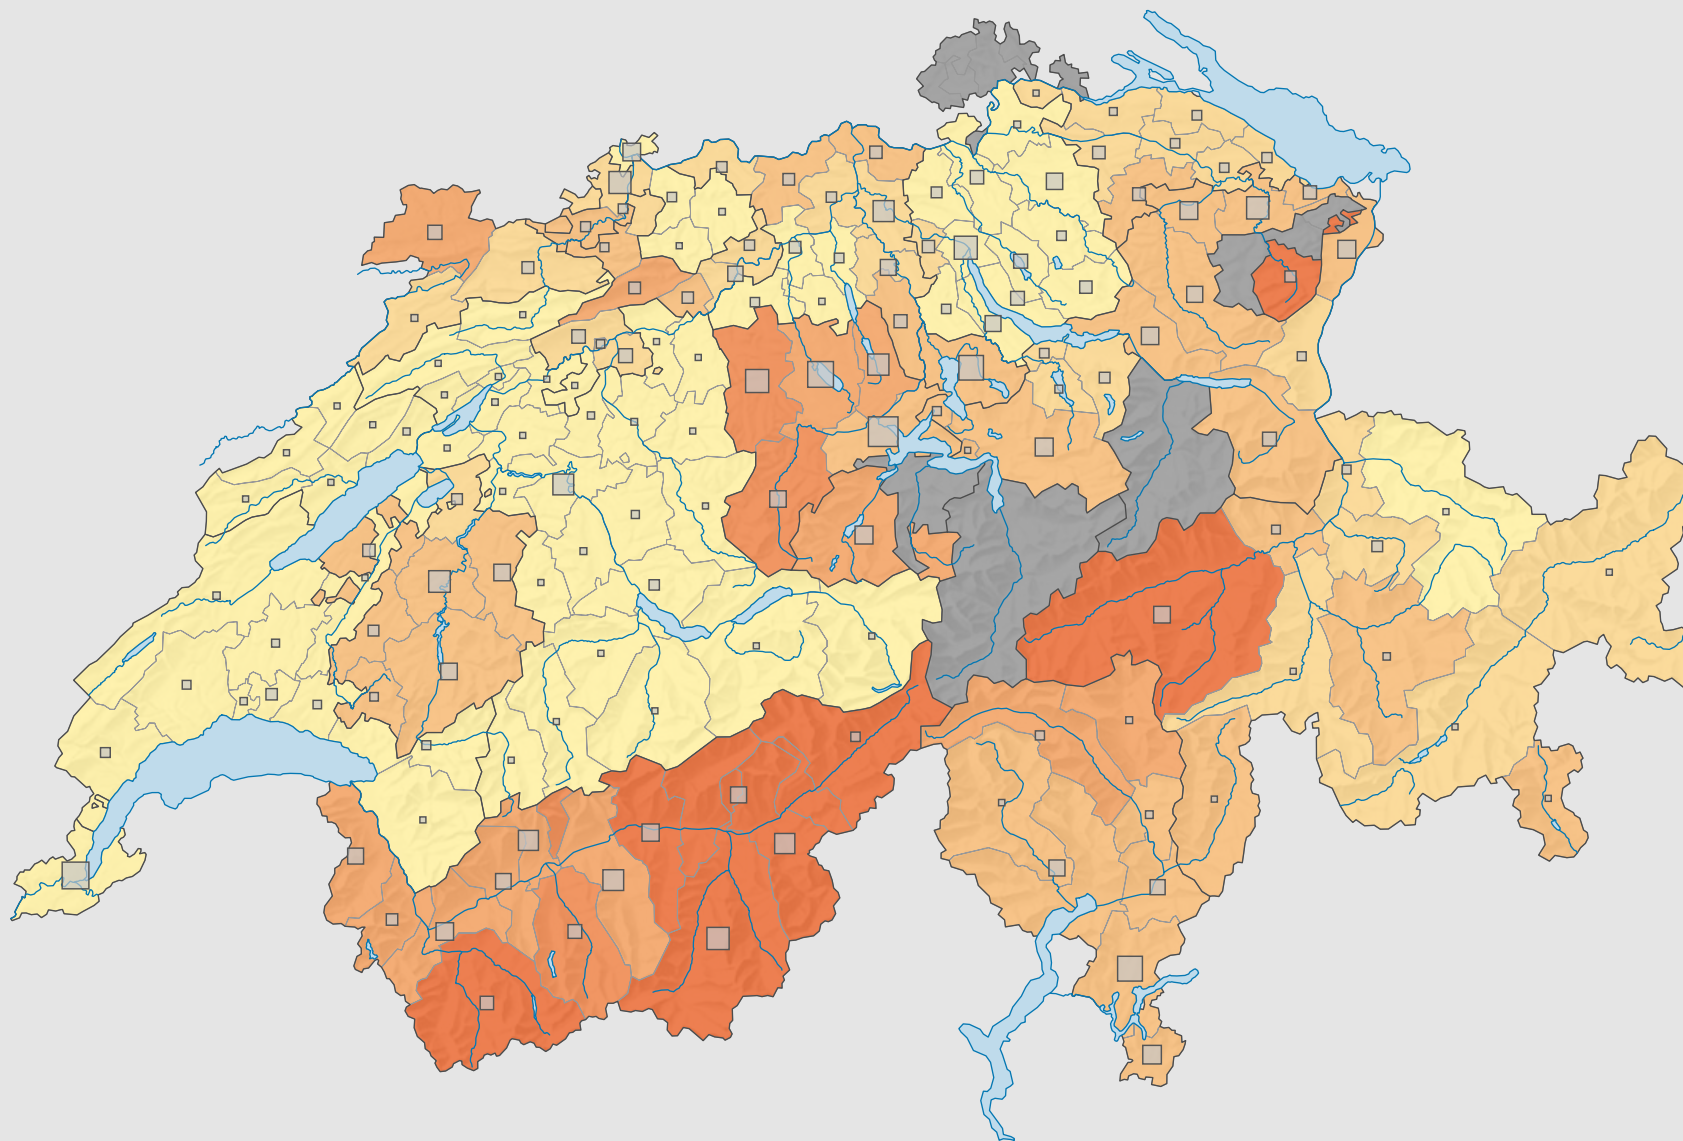

Force du parti démocrate-chrétien suisse (PDC), en 2007

Force du parti, en %

aucune candidature ou élection tacite: voir le glossaire (*)

Suisse: 14,5

Nombre d'électeurs

Total: 337 413

Pour des raisons de lisibilité, la taille des symboles ayant une valeur inférieure à 500 a été augmentée.

0 25 50 km

Niveau géographique:
Districts