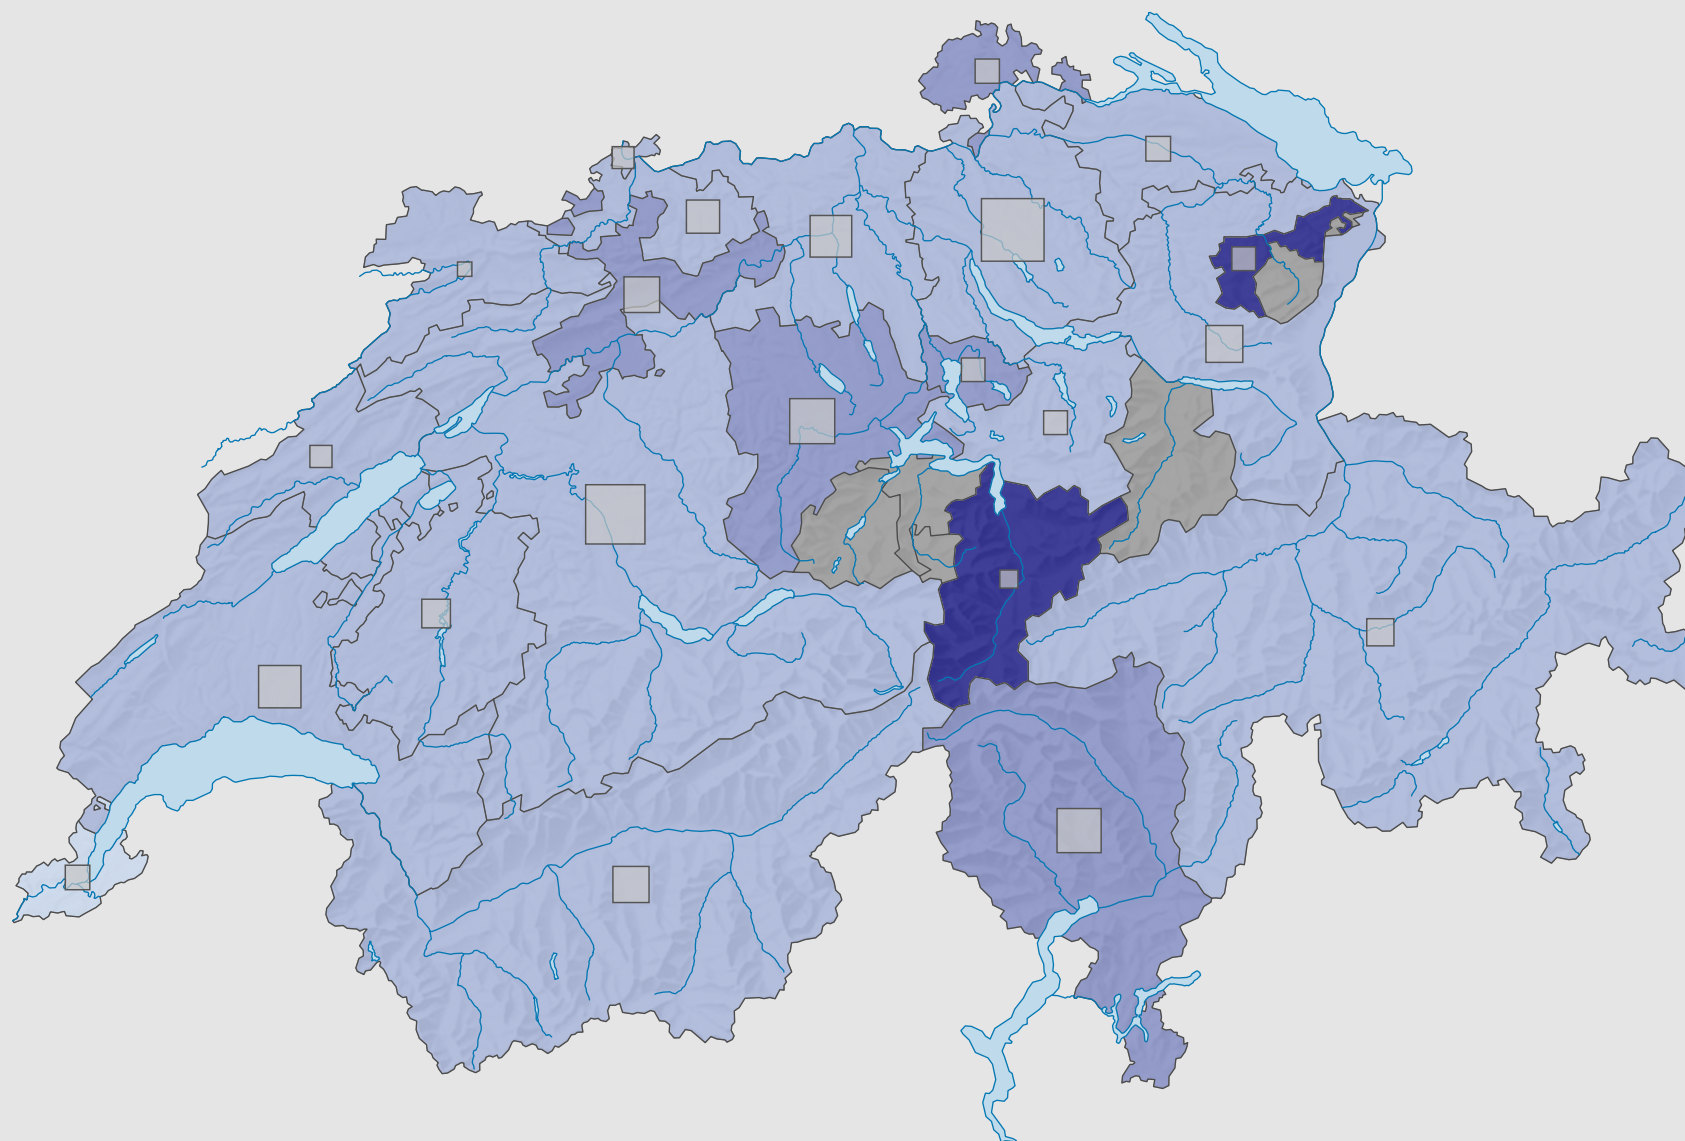

Force du parti radical-démocratique suisse (PRD), en 2007

Force du parti, en %

aucune candidature ou élection tacite: voir le glossaire (*)

Suisse: 15,8

Nombre d'électeurs

Total: 367 302

Pour des raisons de lisibilité, la taille des symboles ayant une valeur inférieure à 1 500 a été augmentée.

0 25 50 km

Niveau géographique:
Cantons