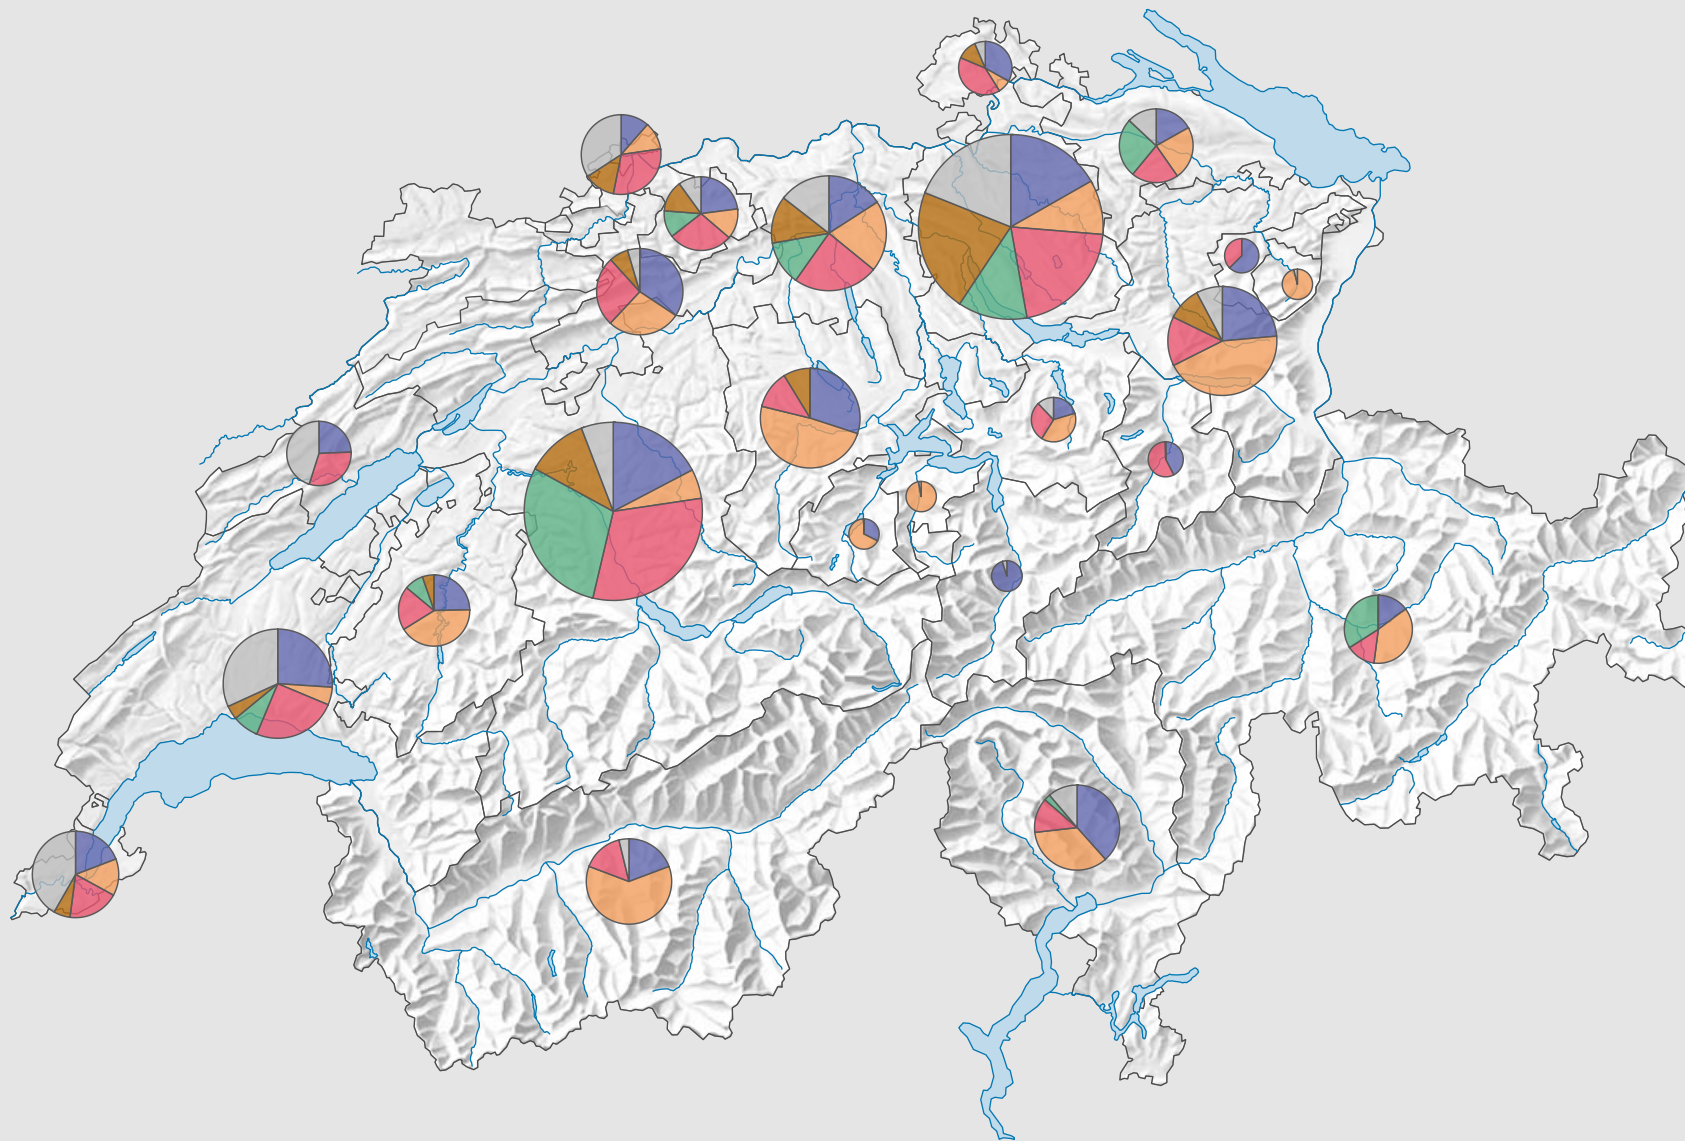

Part des suffrages des partis les plus importants, en 1971

Nombre d'électeurs

Total: 1 992 316

Pour des raisons de lisibilité, la taille des symboles ayant une valeur inférieure à 10 000 a été augmentée.

Parti

- PRD
(Suisse: 434 721)
- PDC
(Suisse: 404 763)
- PSS
(Suisse: 456 233)
- UDC
(Suisse: 220 487)
- Partis du centre
(Suisse: 200 810)
- Autres

0 25 50 km

Niveau géographique:
Cantons