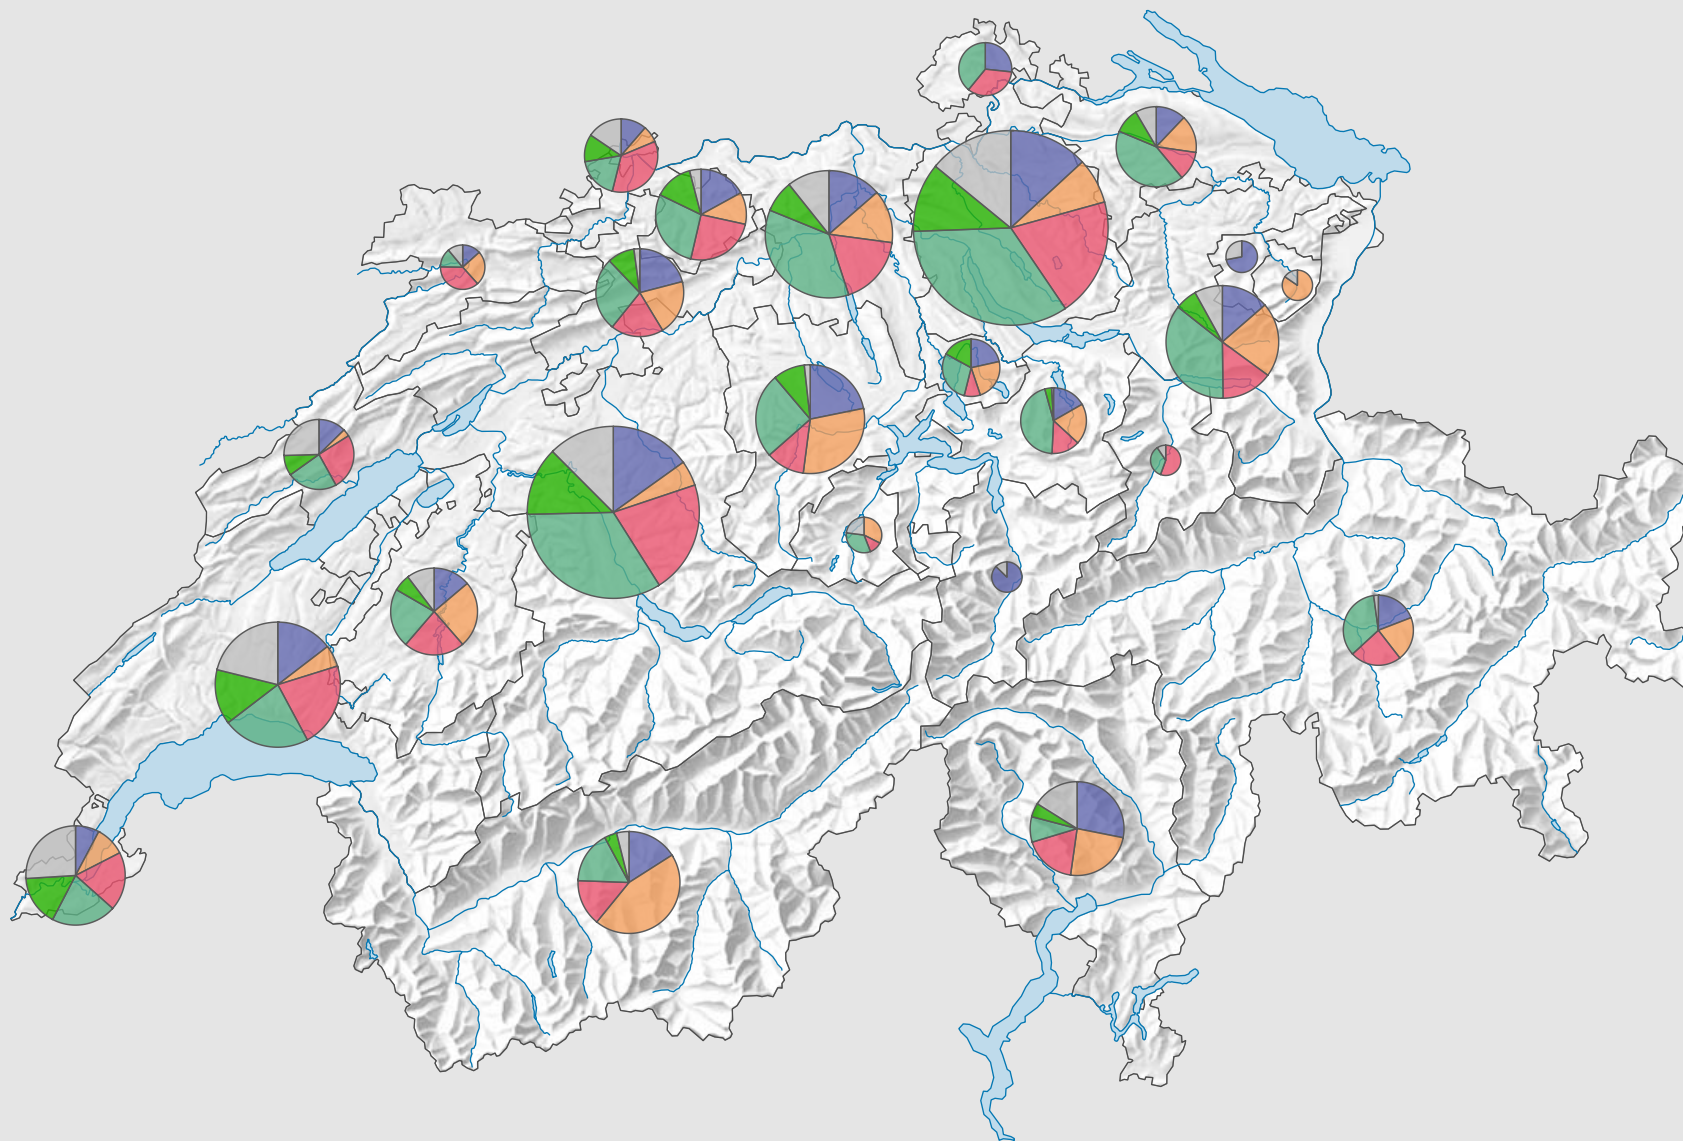

# Part des suffrages des partis les plus importants, en 2007

## Nombre d'électeurs

Total: 2 330 382

Pour des raisons de lisibilité, la taille des symboles ayant une valeur inférieure à 10 000 a été augmentée.

## Parti

- PRD  
(Suisse: 367 302)
- PDC  
(Suisse: 337 413)
- PSS  
(Suisse: 455 501)
- UDC  
(Suisse: 673 407)
- Verts  
(Suisse: 227 995)
- Autres

0 25 50 km

Niveau géographique:  
Cantons