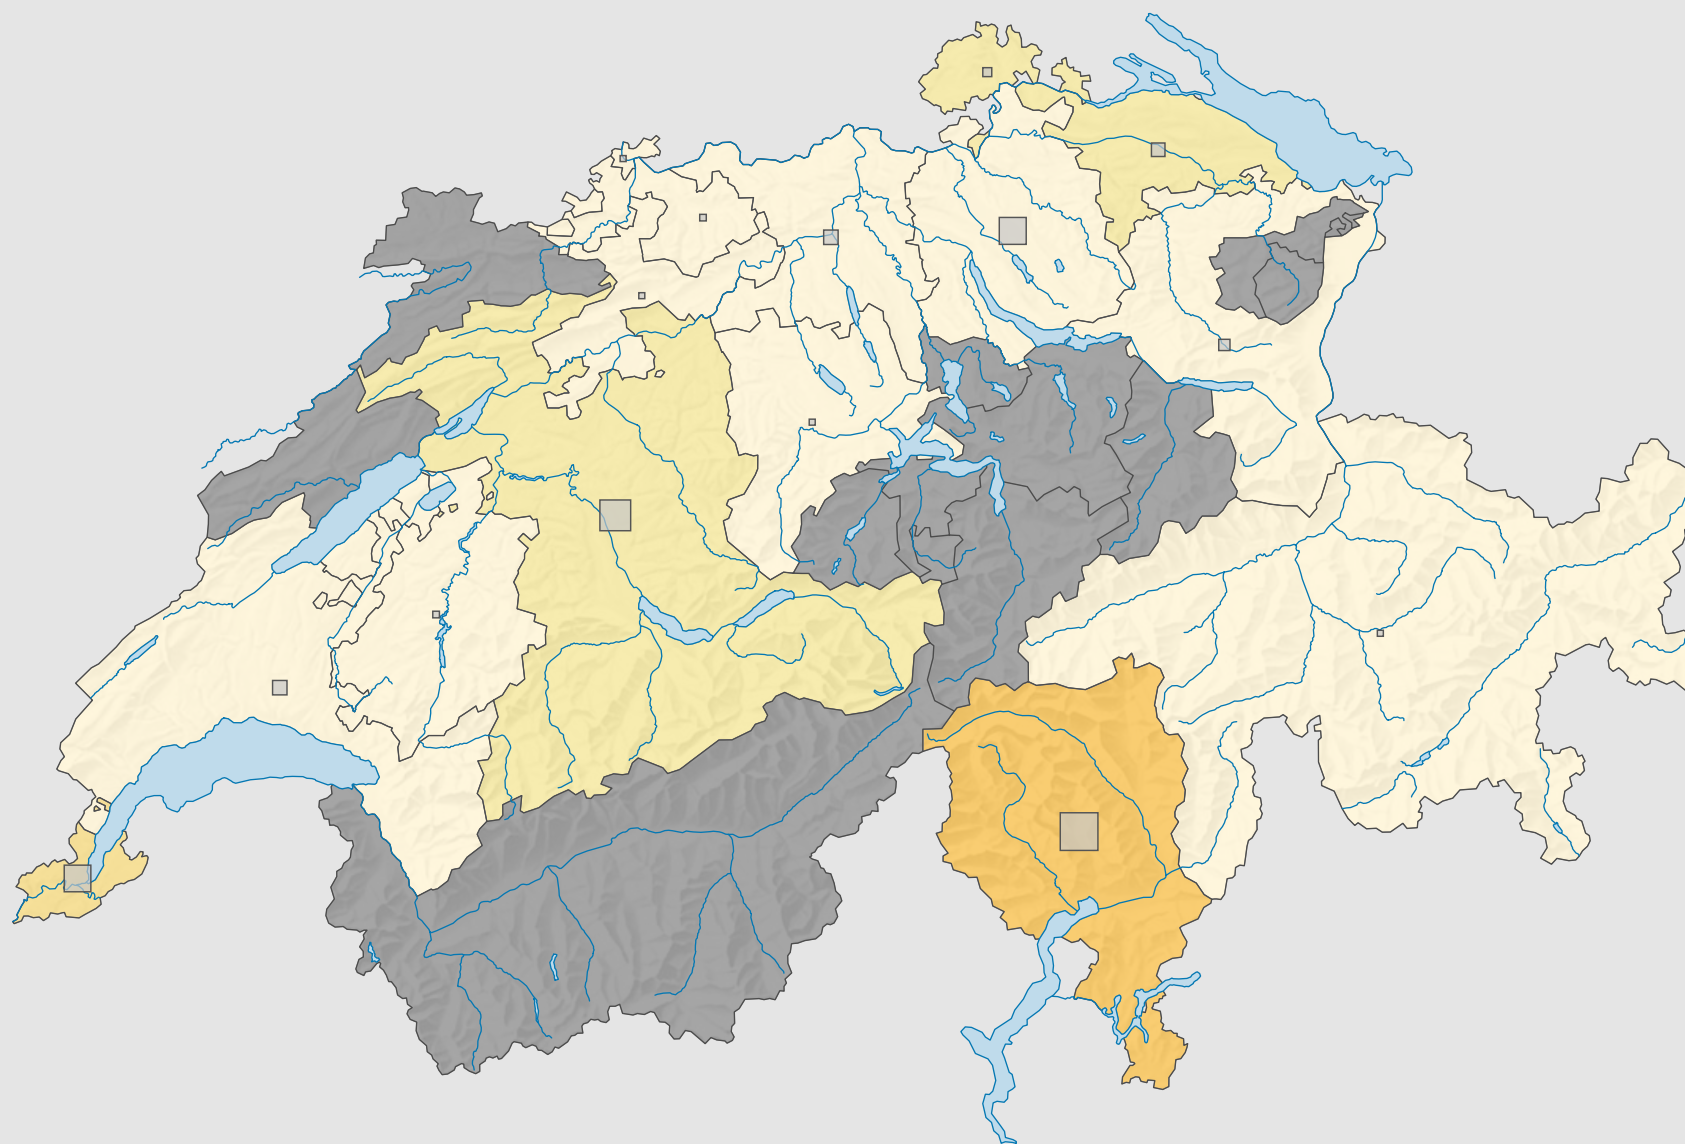

# Force des petits partis de droite, en 2011

## Force du parti, en %

aucune candidature (\*)

Suisse: 2,7

## Nombre d'électeurs

Total: 66 321

Pour des raisons de lisibilité, la taille des symboles ayant une valeur inférieure à 500 a été augmentée.

0 25 50 km

Niveau géographique:  
Cantons