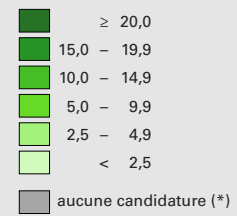

Force du parti, en %

Suisse: 8,4

Nombre d'électeurs

Total: 205 984

Pour des raisons de lisibilité, la taille des symboles ayant une valeur inférieure à 500 a été augmentée.

Niveau géographique:
Cantons