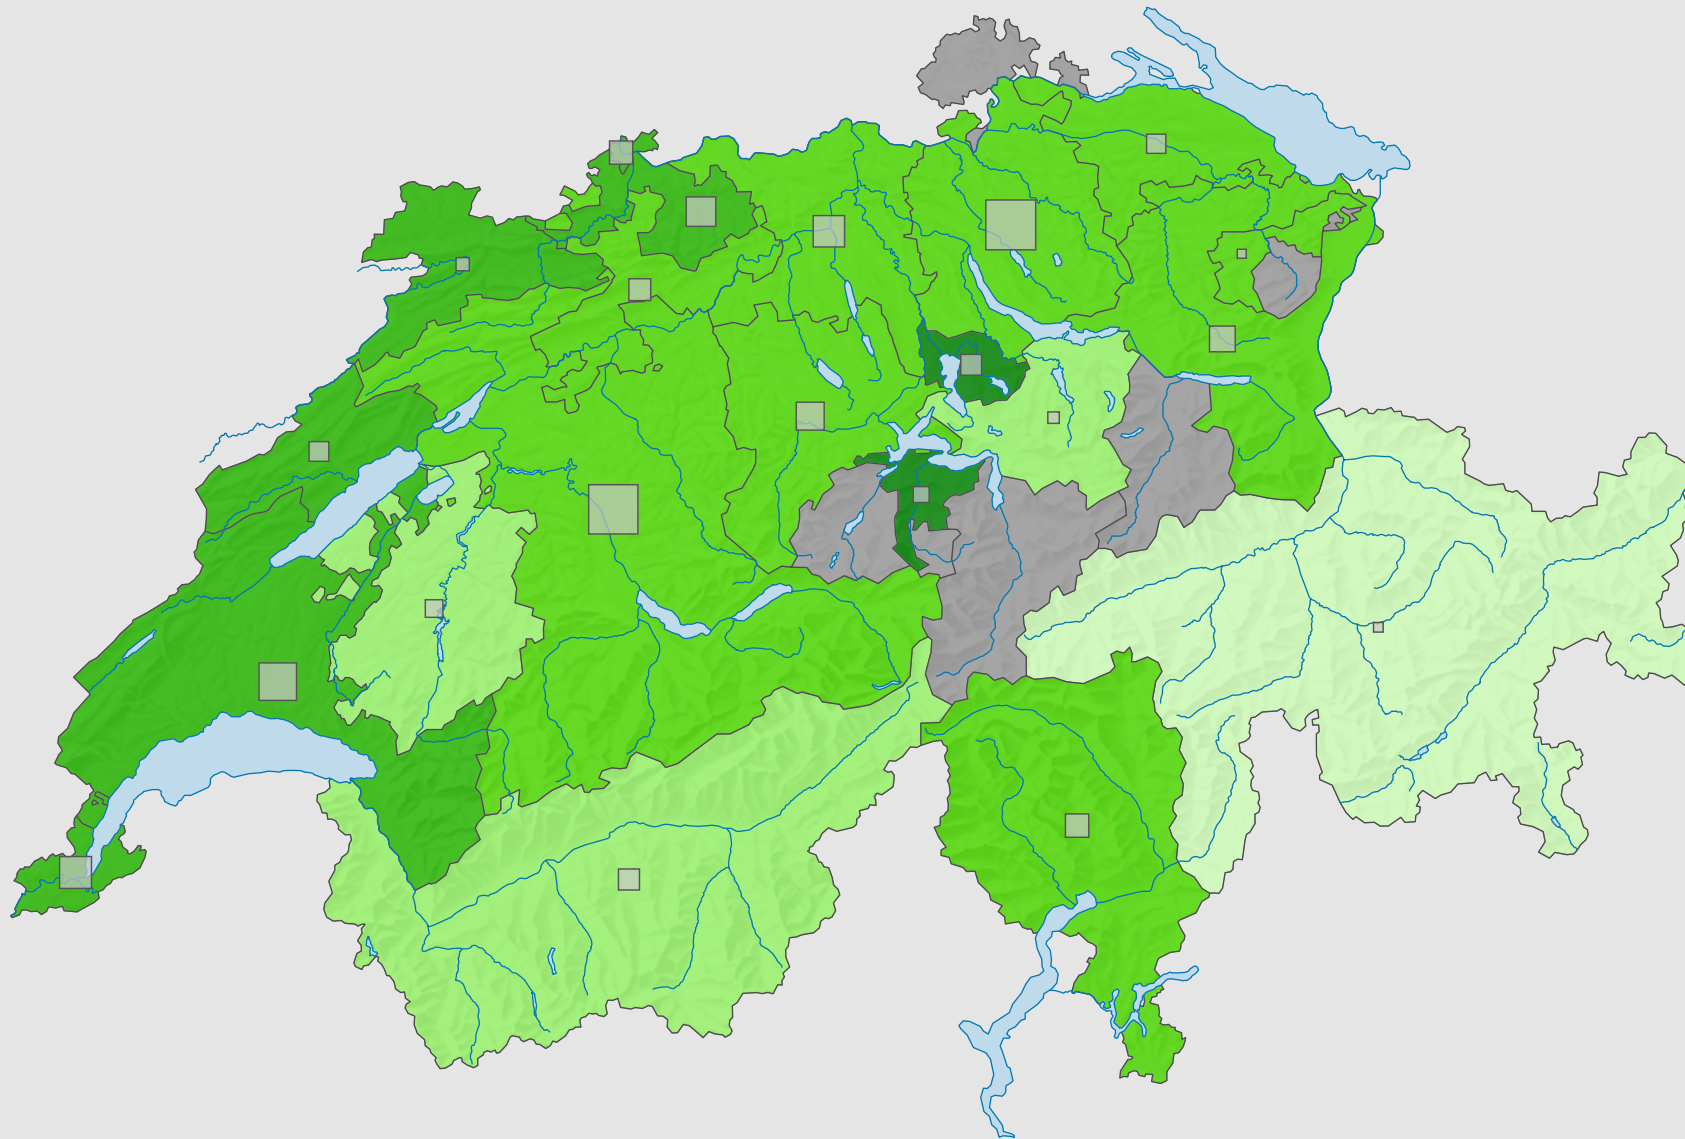

Parteistärke der Grünen, 2011

Parteistärke, in %

keine Kandidatur (*)

Schweiz: 8,4

Anzahl Wählende

Total: 205 984

Symbole mit einem Wert unter 500 wurden zur besseren Lesbarkeit visuell vergrößert dargestellt.

0 25 50 km

Raumgliederung:
Kantone