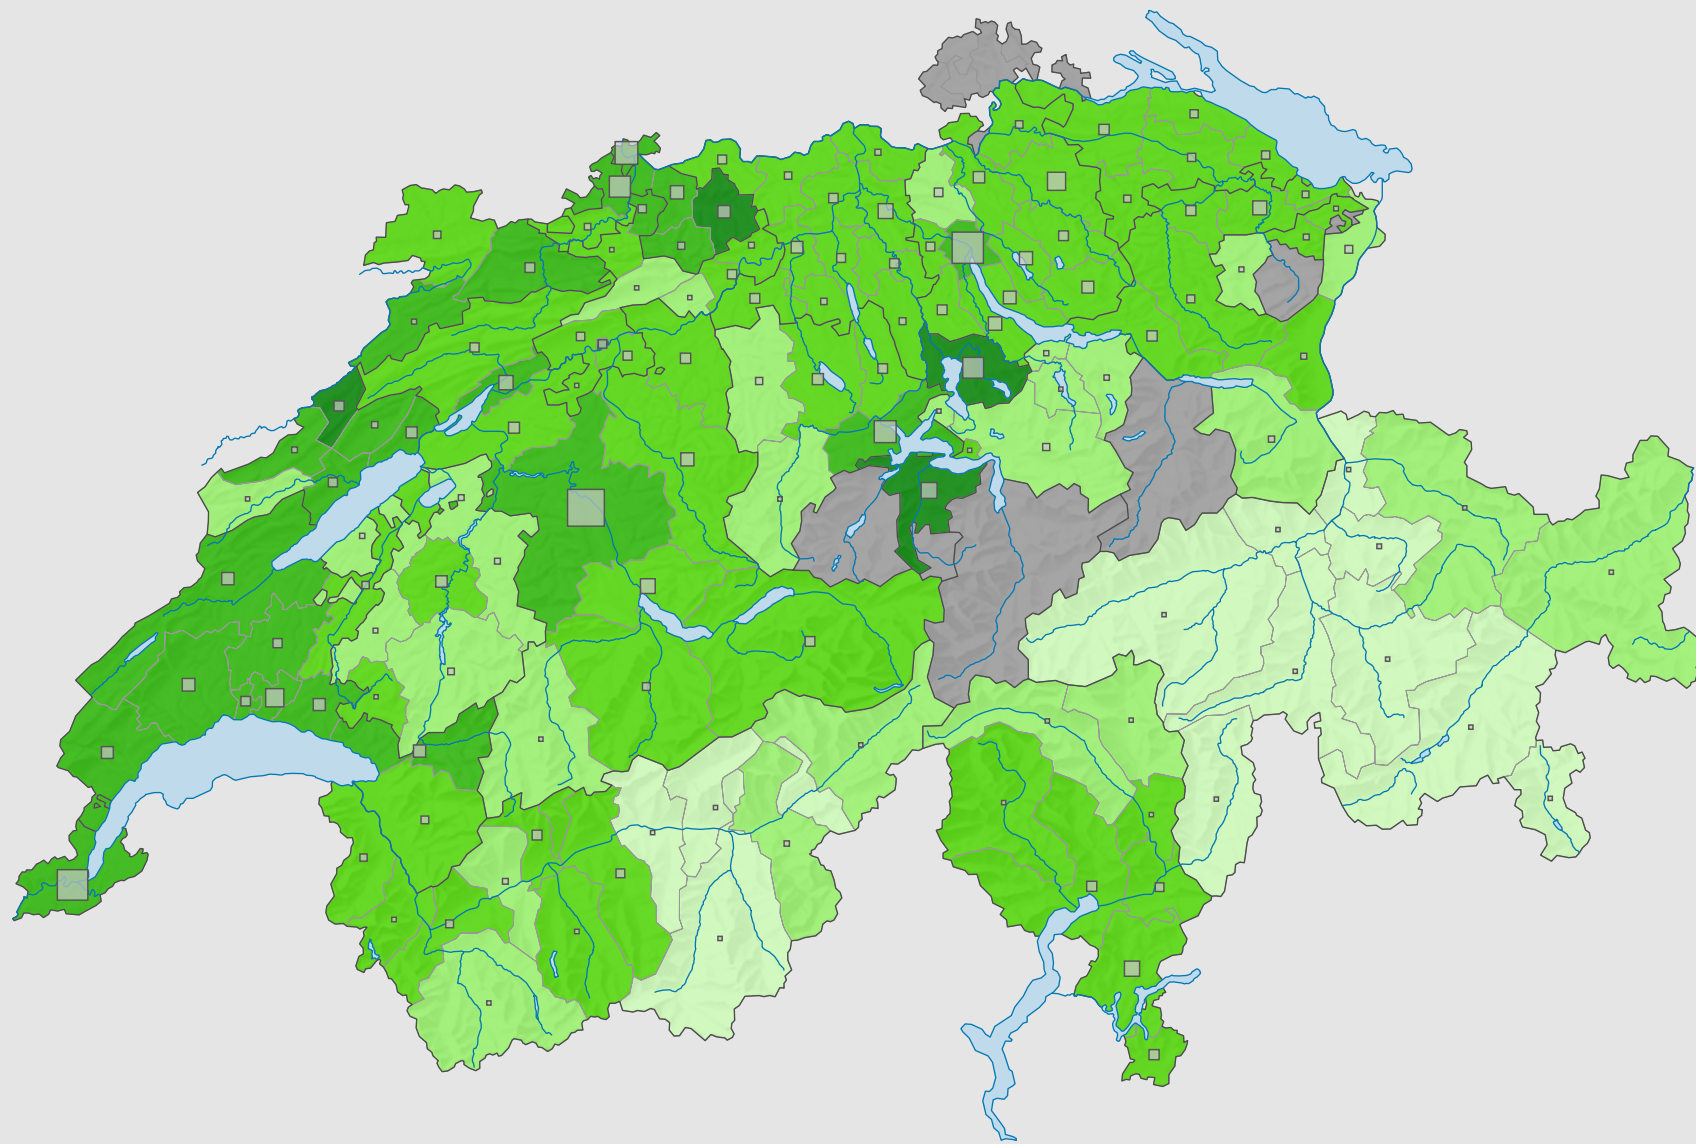

Parteistärke der Grünen, 2011

Parteistärke, in %

■ keine Kandidatur (*)

Schweiz: 8,4

Anzahl Wählende

Total: 205 984

Symbole mit einem Wert unter 250 wurden zur besseren Lesbarkeit visuell vergrößert dargestellt.

Raumgliederung:
Bezirke