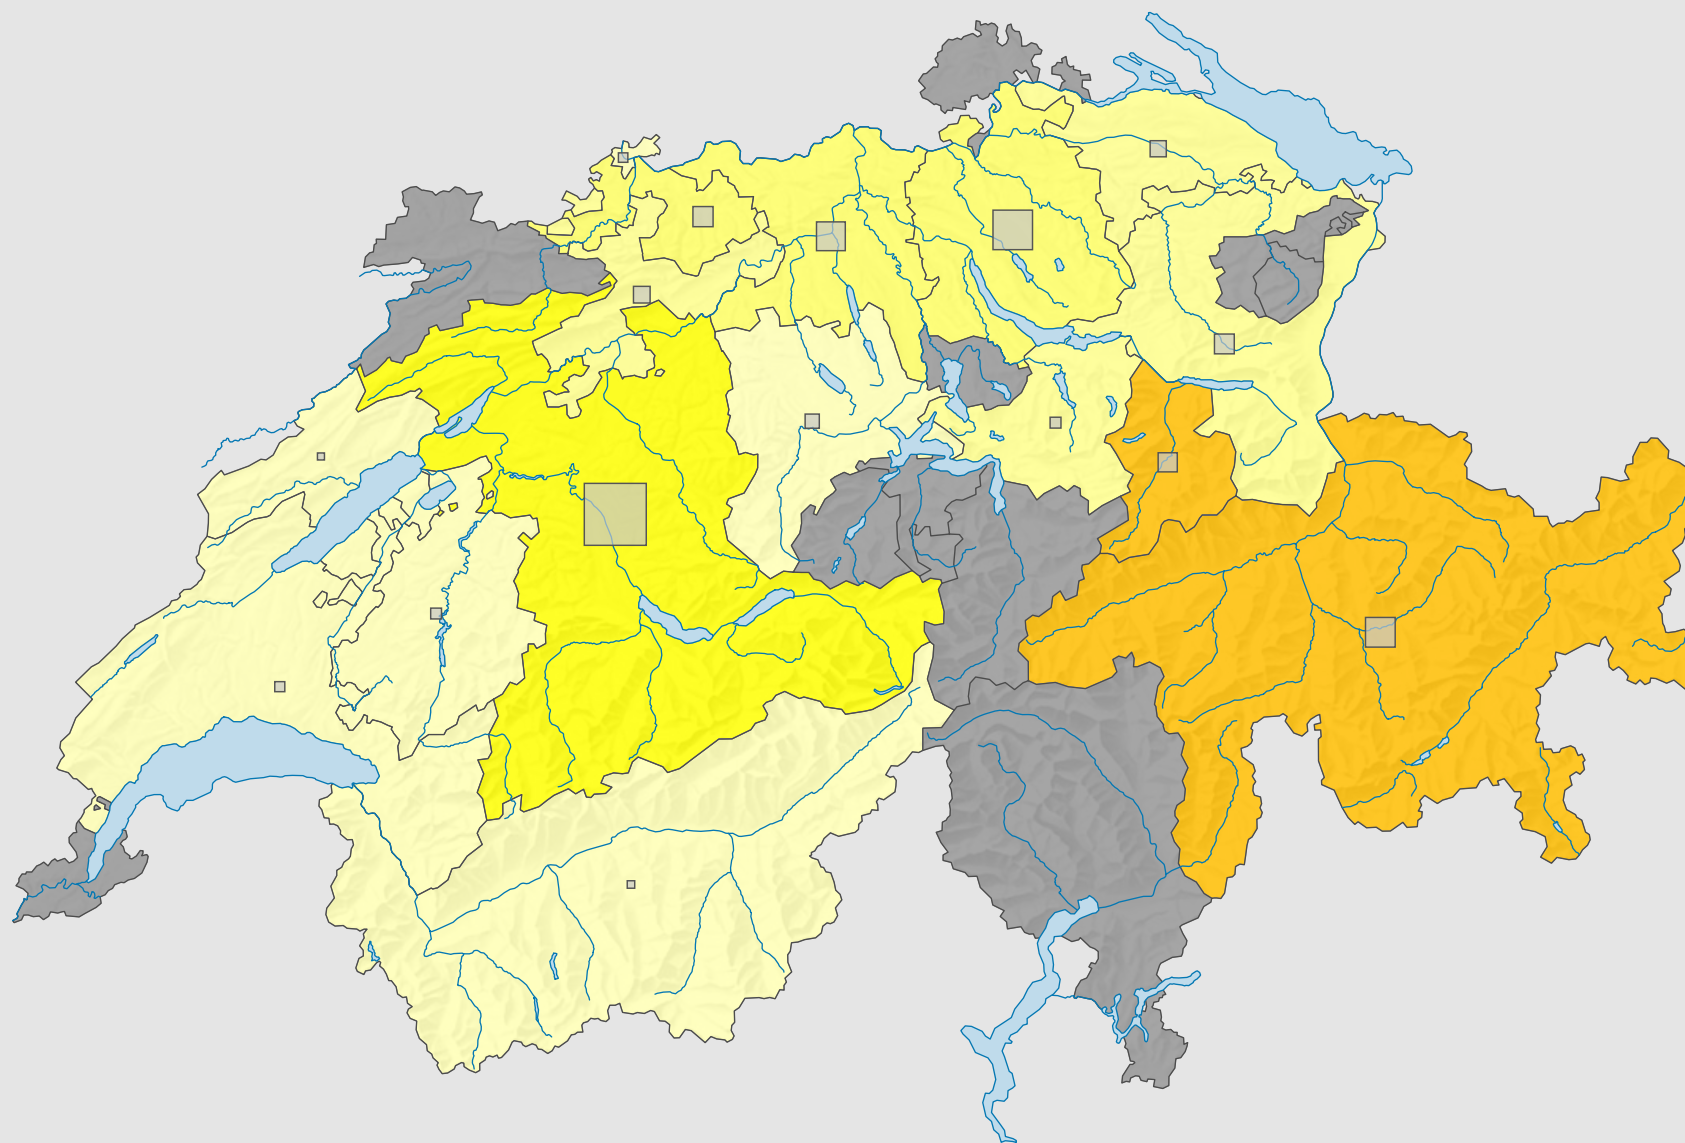

Force du parti bourgeois-démocratique (PBD), en 2011

Force du parti, en %

aucune candidature (*)

Suisse: 5,4

Nombre d'électeurs

Total: 132 279

Pour des raisons de lisibilité, la taille des symboles ayant une valeur inférieure à 500 a été augmentée.

0 25 50 km

Niveau géographique:
Cantons