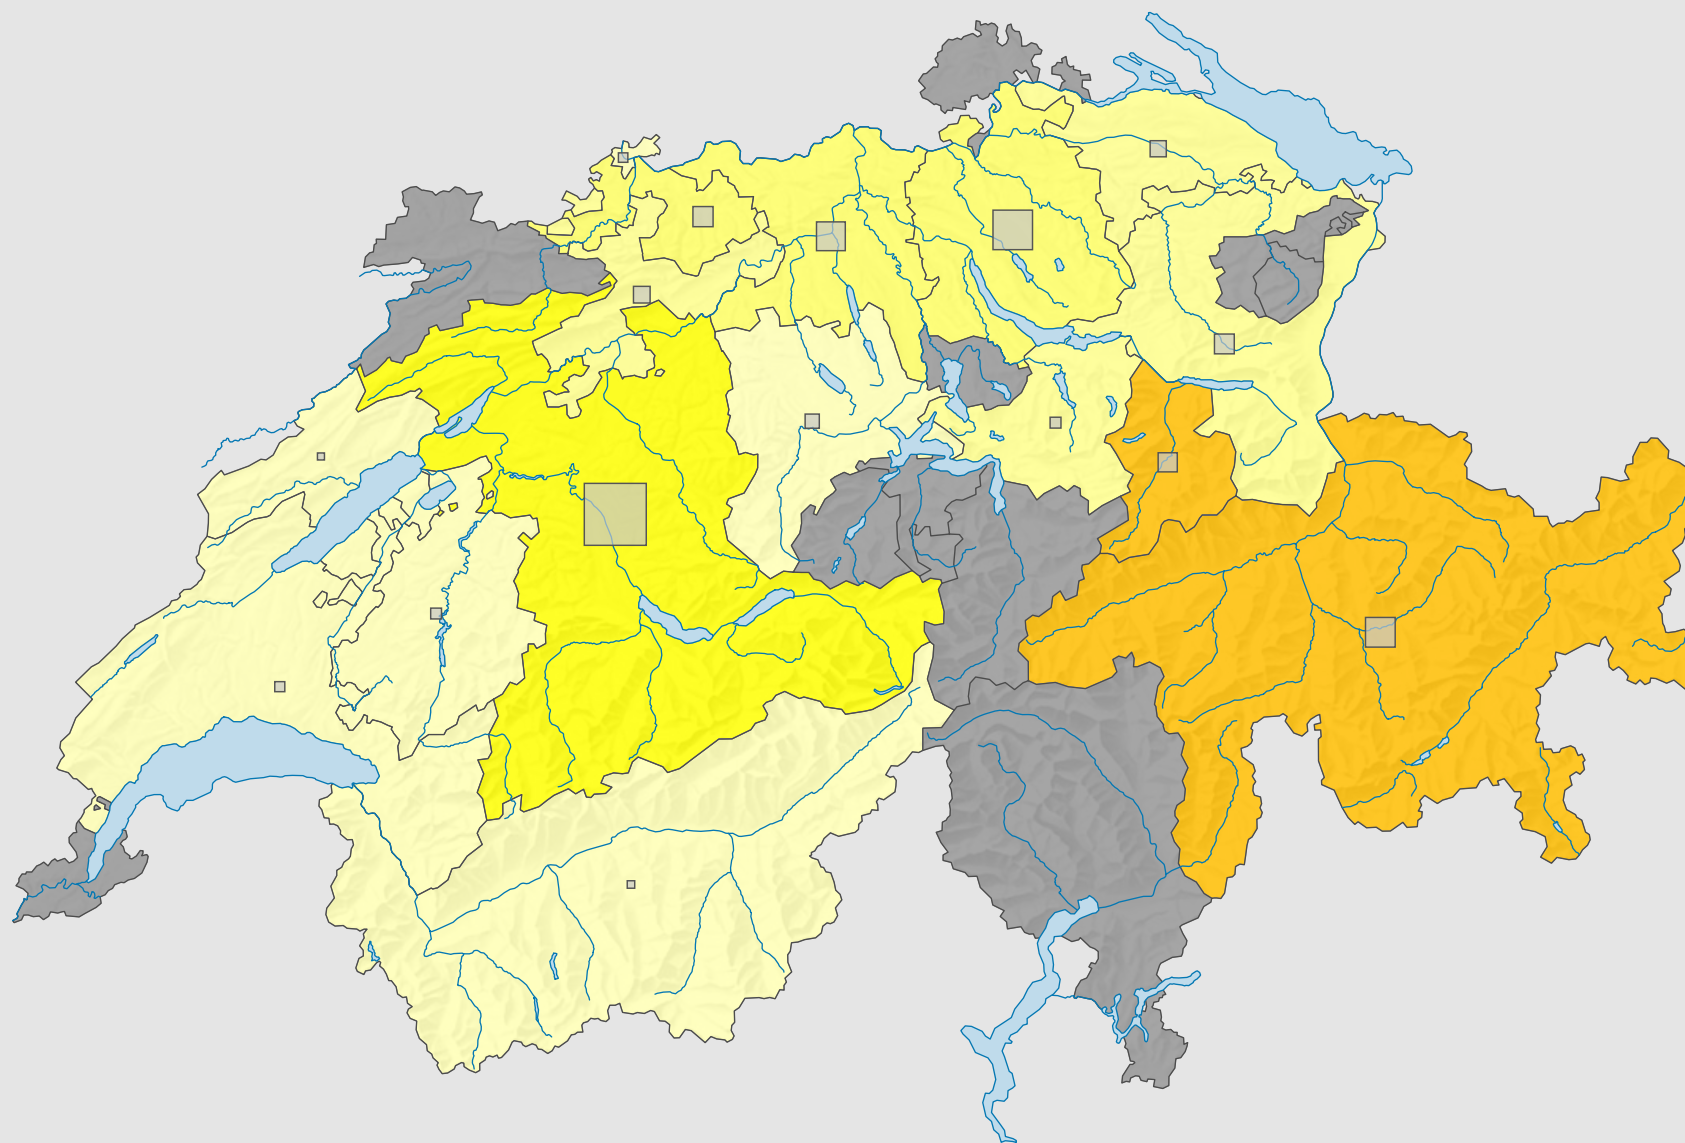

Parteistärke der Bürgerlich-Demokratischen Partei (BDP), 2011

Parteistärke, in %

keine Kandidatur (*)

Schweiz: 5,4

Anzahl Wählende

Total: 132 279

Symbole mit einem Wert unter 500 wurden zur besseren Lesbarkeit visuell vergrössert dargestellt.

0 25 50 km

Raumgliederung:
Kantone