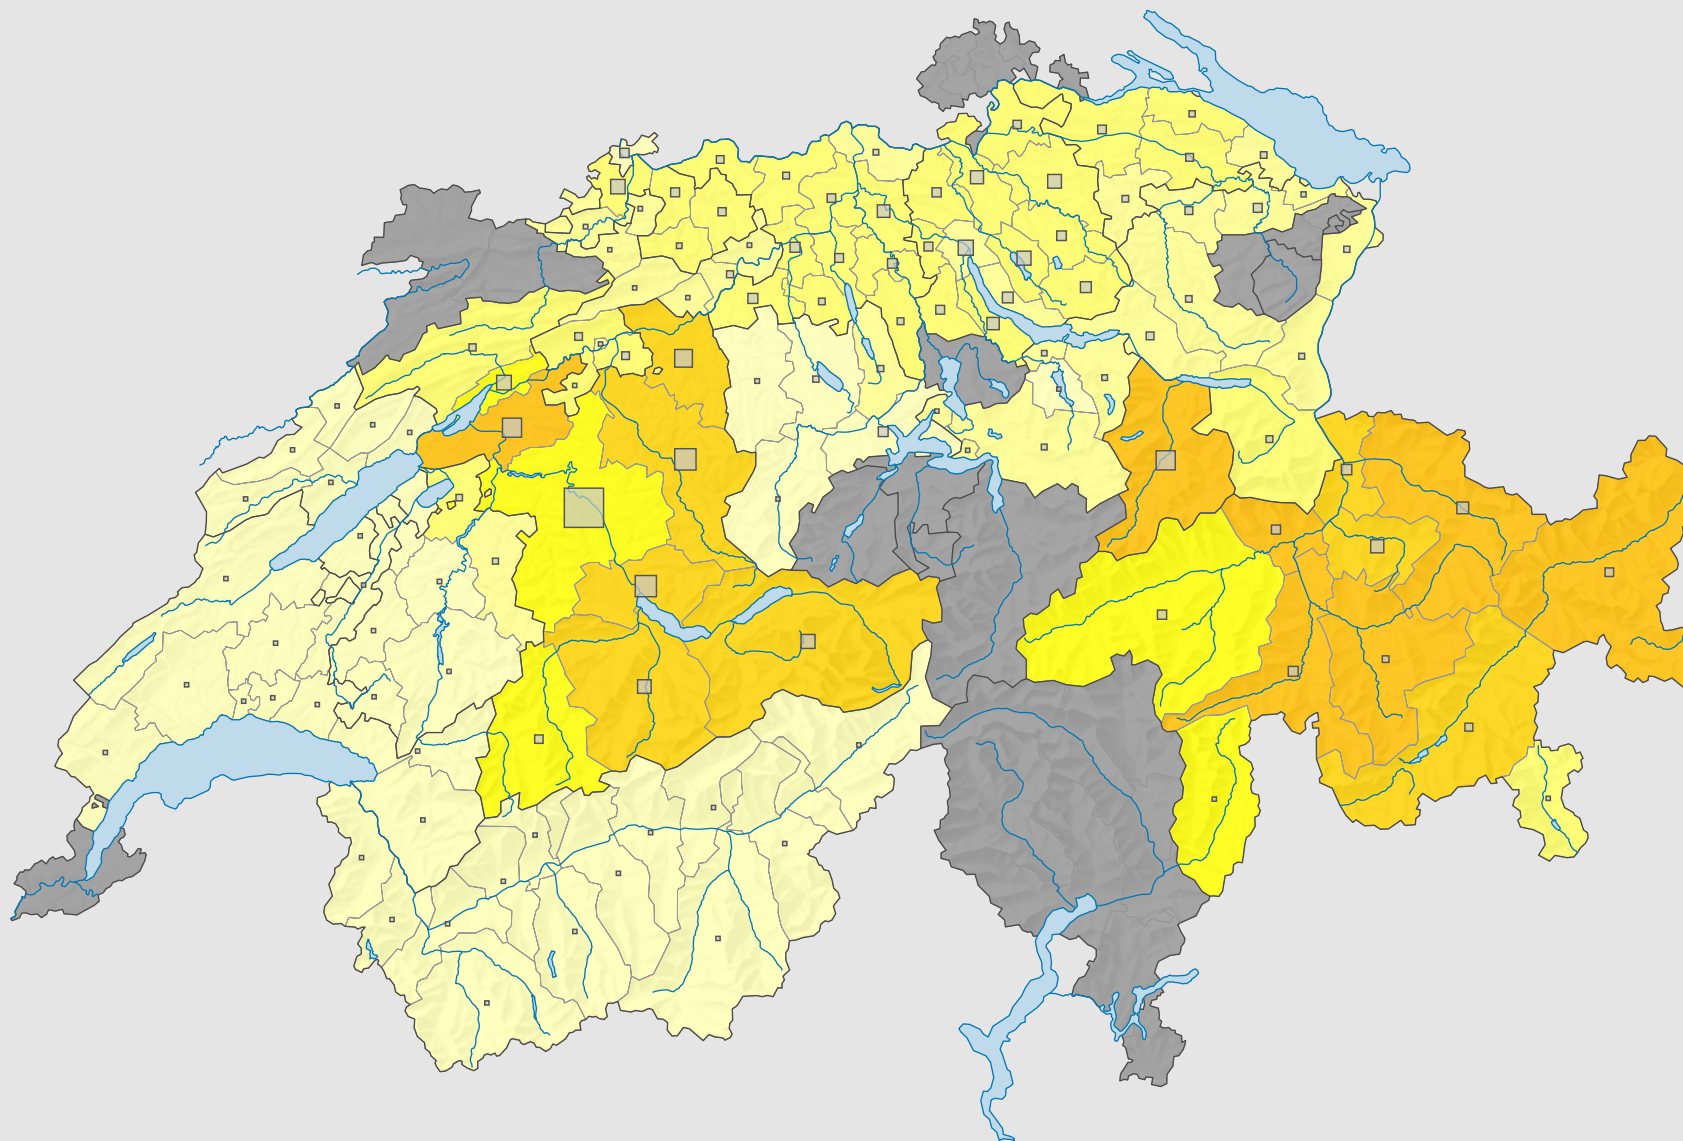

Force du parti bourgeois-démocratique (PBD), en 2011

Force du parti, en %

Grey square: aucune candidature (*)

Suisse: 5,4

Nombre d'électeurs

Total: 132 279

Pour des raisons de lisibilité, la taille des symboles ayant une valeur inférieure à 250 a été augmentée.

0 25 50 km

Niveau géographique:
Districts