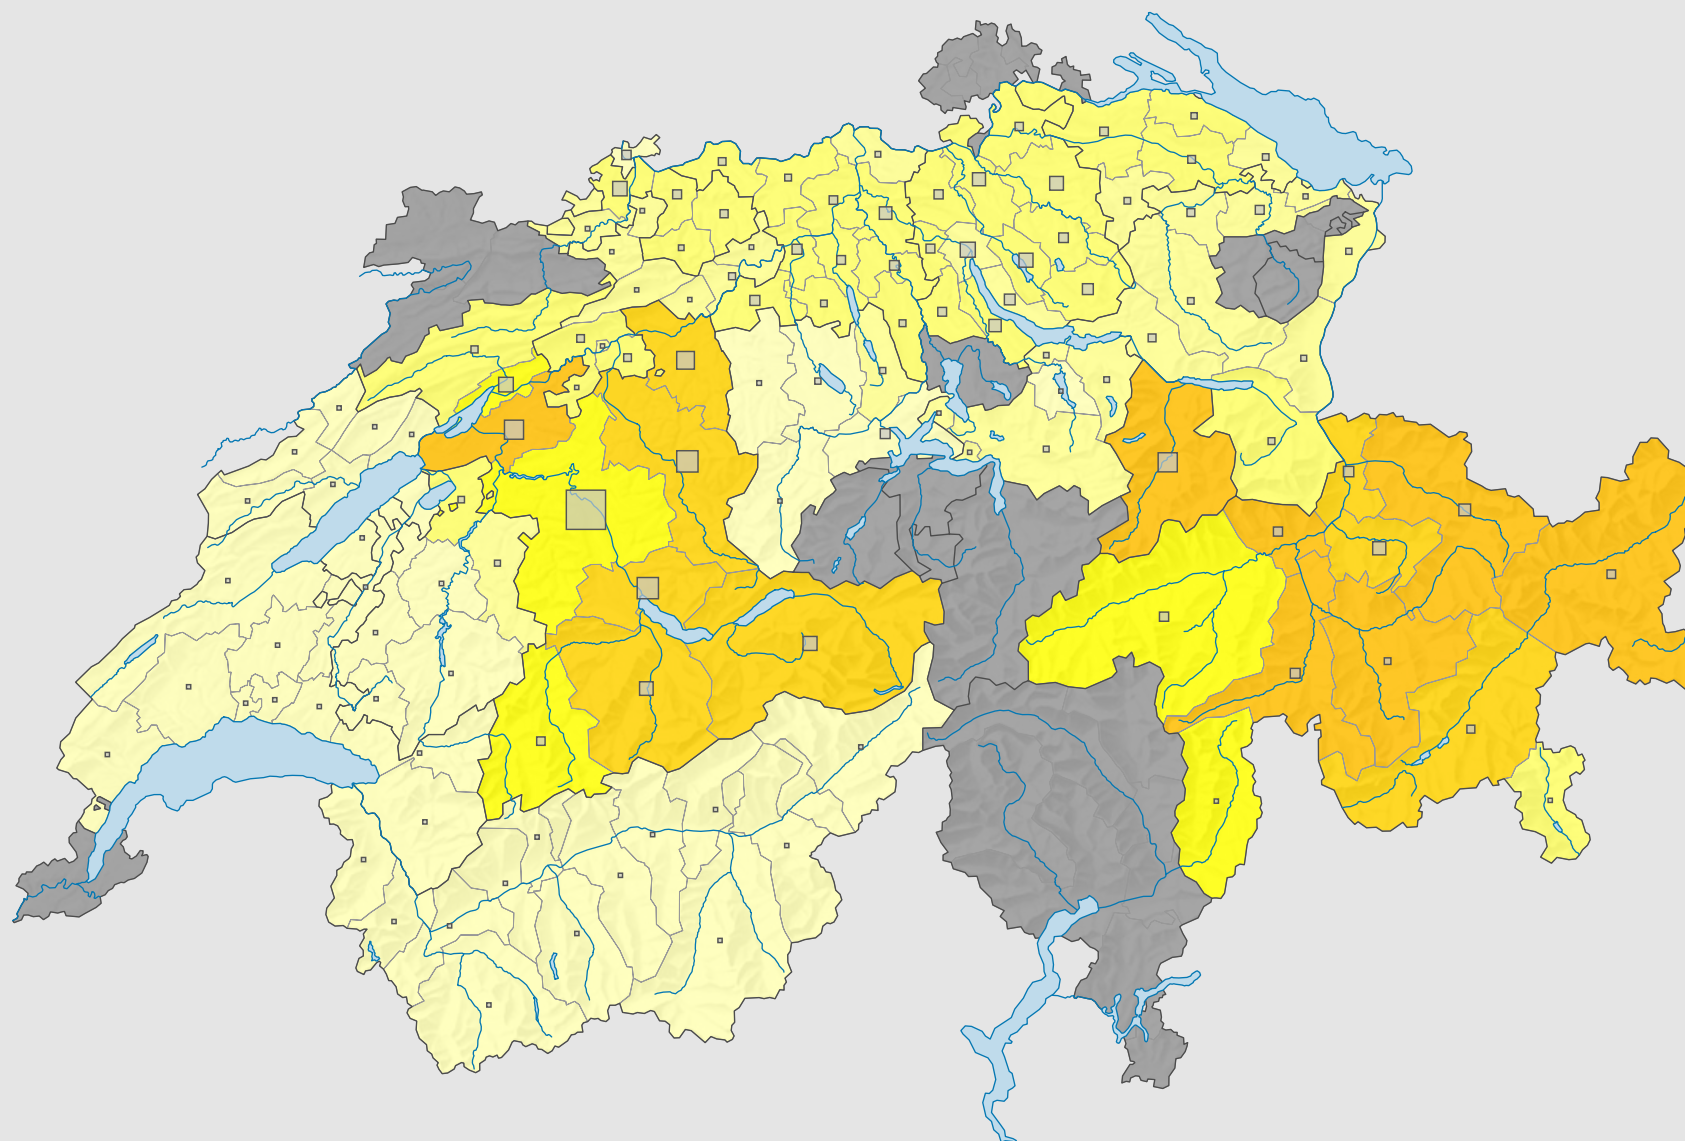

# Parteistärke der Bürgerlich-Demokratischen Partei (BDP), 2011

## Parteistärke, in %

keine Kandidatur (\*)

Schweiz: 5,4

## Anzahl Wählende

Total: 132 279

Symbole mit einem Wert unter 250 wurden zur besseren Lesbarkeit visuell vergrößert dargestellt.

0 25 50 km

Raumgliederung:  
Bezirke