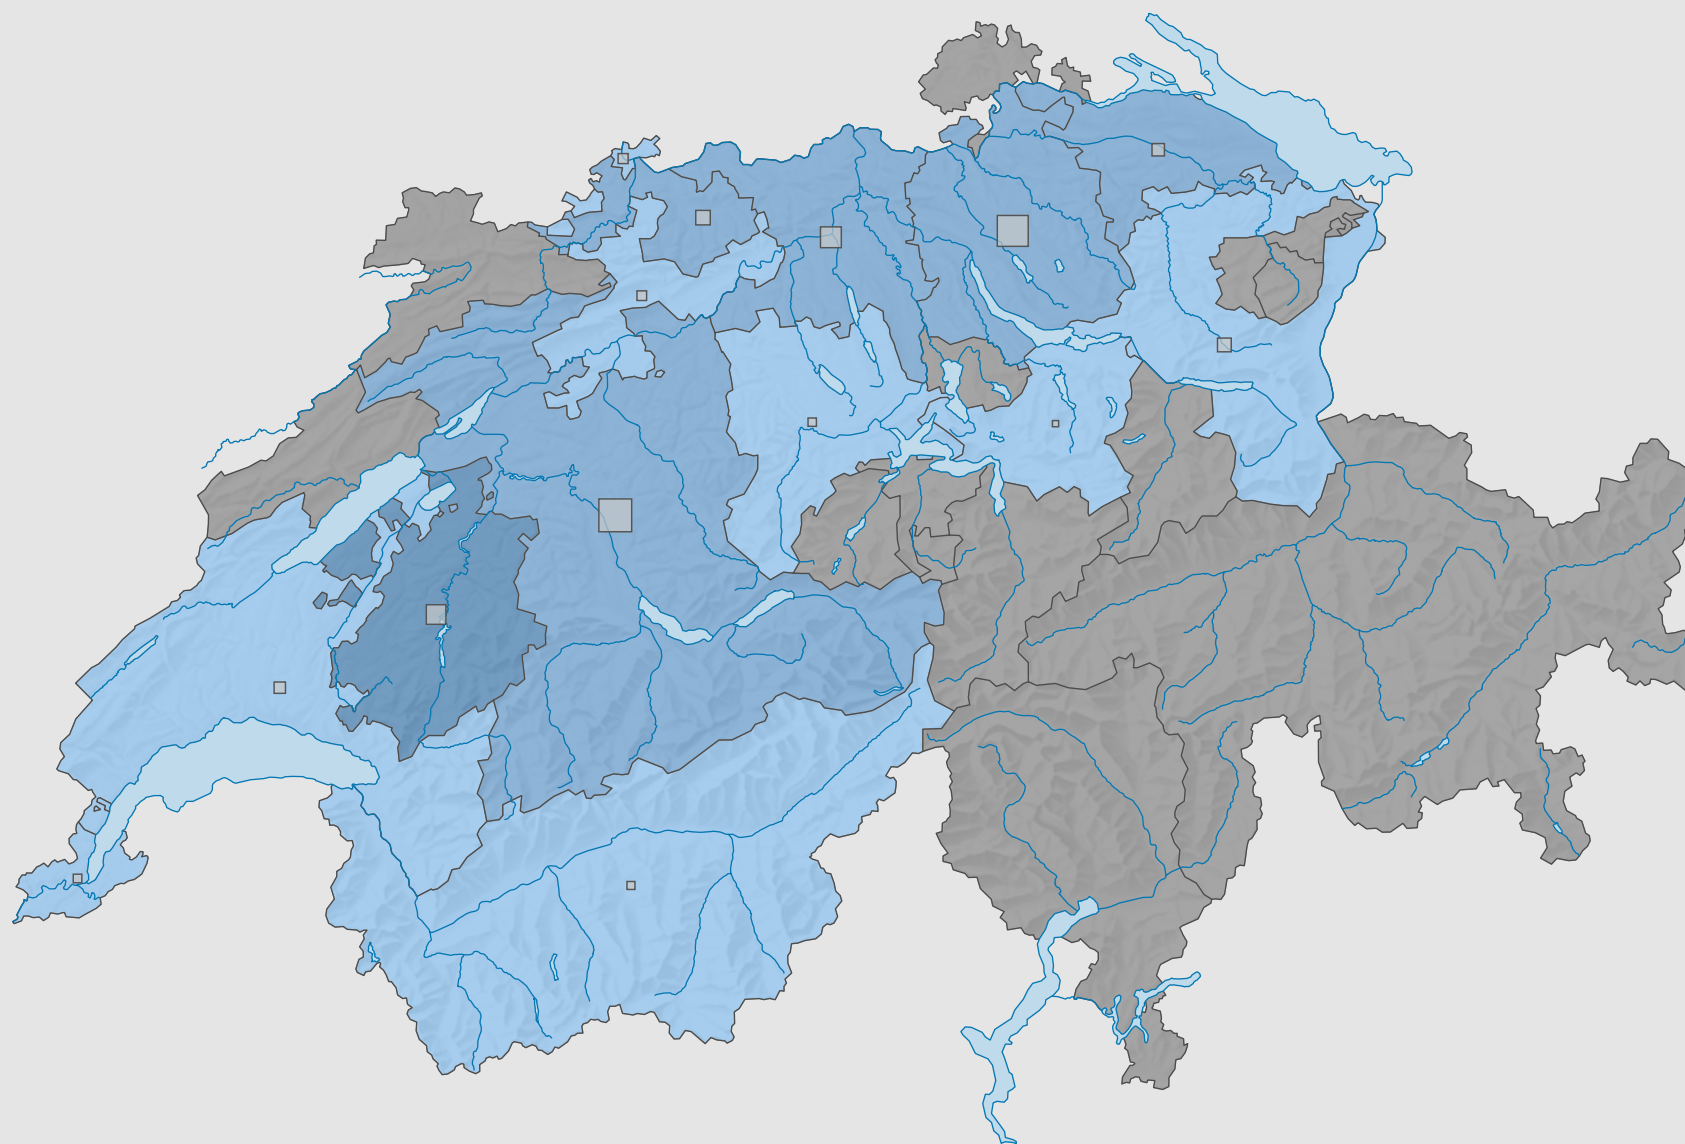

Force du parti évangélique suisse et du parti chrétien-social (PEV/PCS), en 2011

Force du parti, en %

Suisse: 2,3

Nombre d'électeurs

Total: 55 037

Pour des raisons de lisibilité, la taille des symboles ayant une valeur inférieure à 500 a été augmentée.

0 25 50 km

Niveau géographique:
Cantons