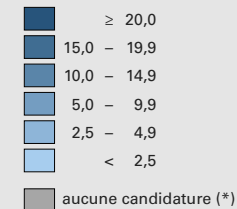

Force du parti évangélique suisse et du parti chrétien-social (PEV/PCS), en 2011

Force du parti, en %

Suisse: 2,3

Nombre d'électeurs

Total: 55 037

Pour des raisons de lisibilité, la taille des symboles ayant une valeur inférieure à 500 a été augmentée.