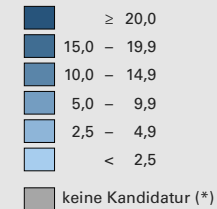

Parteistärke der Evangelischen Volkspartei und der Christlichsozialen Partei (EVP/CSP), 2011

Parteistärke, in %

Schweiz: 2,3

Anzahl Wählende

Total: 55 037

Symbole mit einem Wert unter 500 wurden zur besseren Lesbarkeit visuell vergrößert dargestellt.