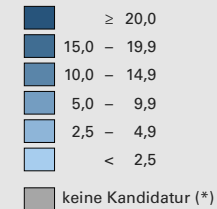

Parteistärke der Evangelischen Volkspartei und der Christlichsozialen Partei (EVP/CSP), 2011

Parteistärke, in %

Schweiz: 2,3

Anzahl Wählende

Total: 55 037

Symbole mit einem Wert unter 250 wurden zur besseren Lesbarkeit visuell vergrössert dargestellt.