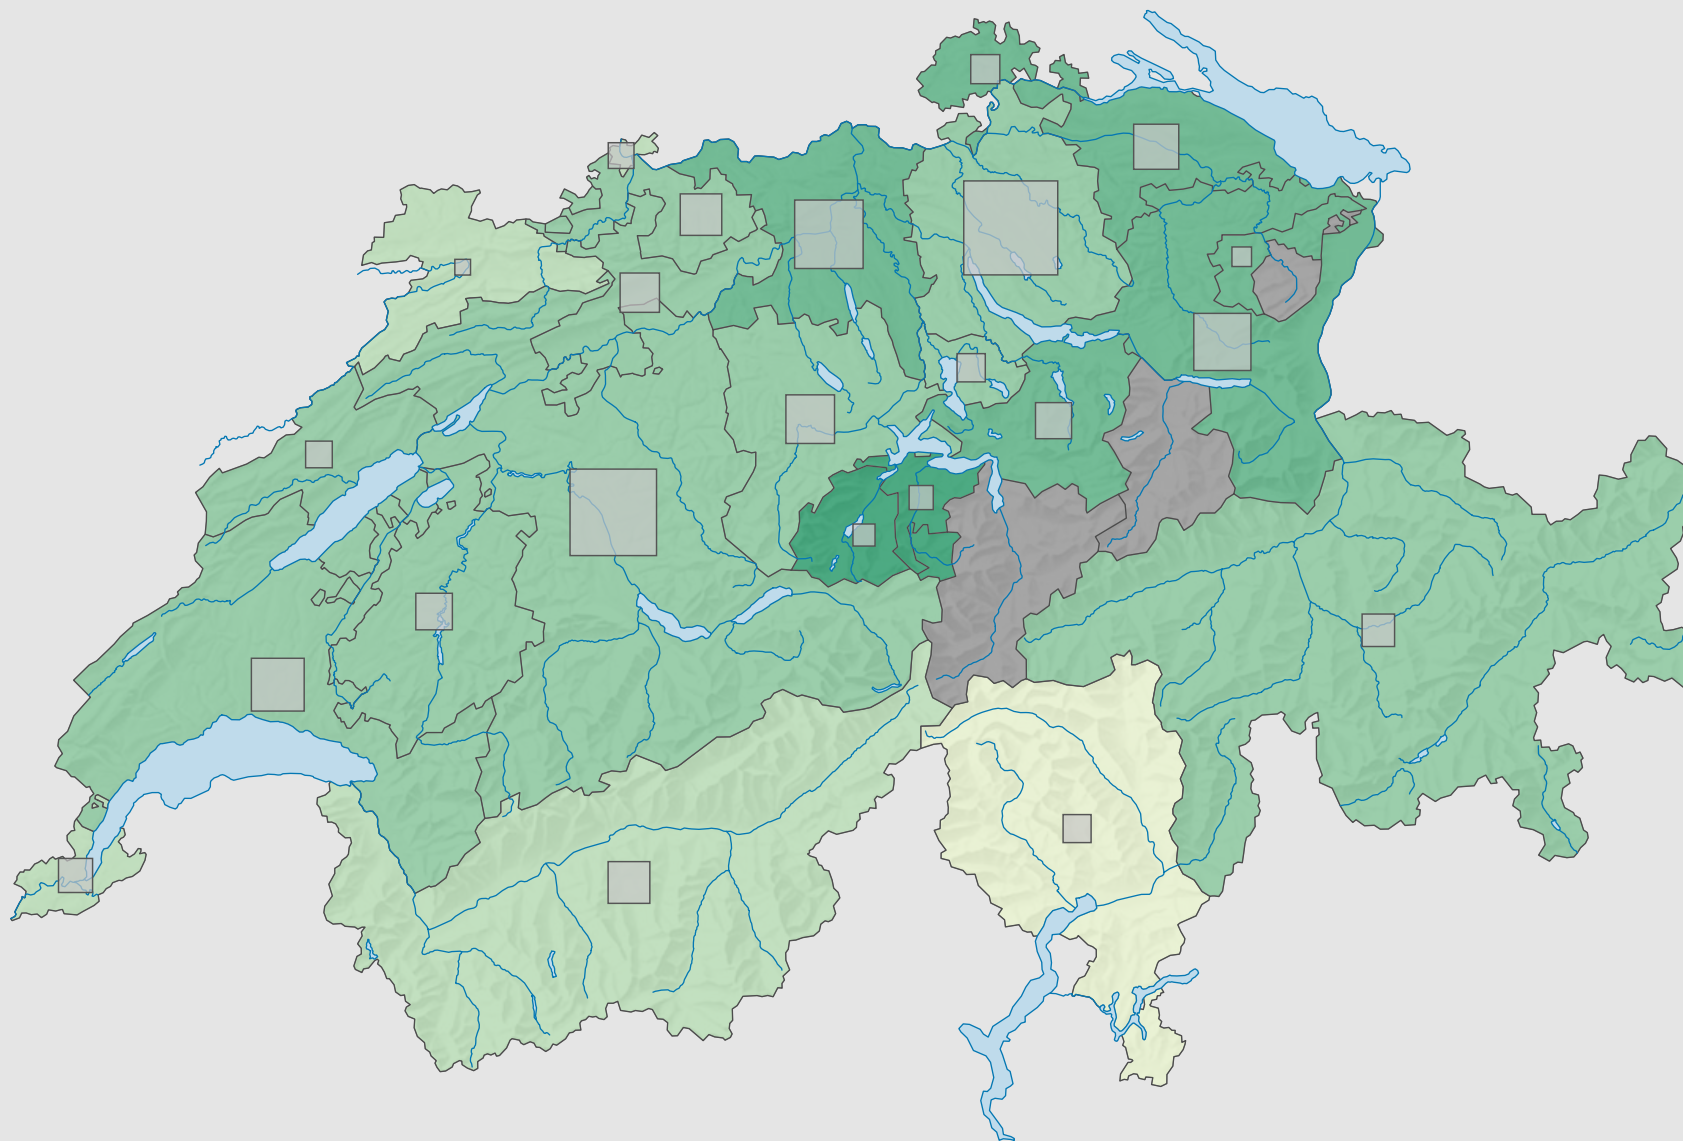

Force de l'Union démocratique du centre (UDC), en 2011

Force du parti, en %

aucune candidature (*)

Suisse: 26,6

Nombre d'électeurs

Total: 648 675

Pour des raisons de lisibilité, la taille des symboles ayant une valeur inférieure à 1 500 a été augmentée.

0 25 50 km

Niveau géographique:
Cantons