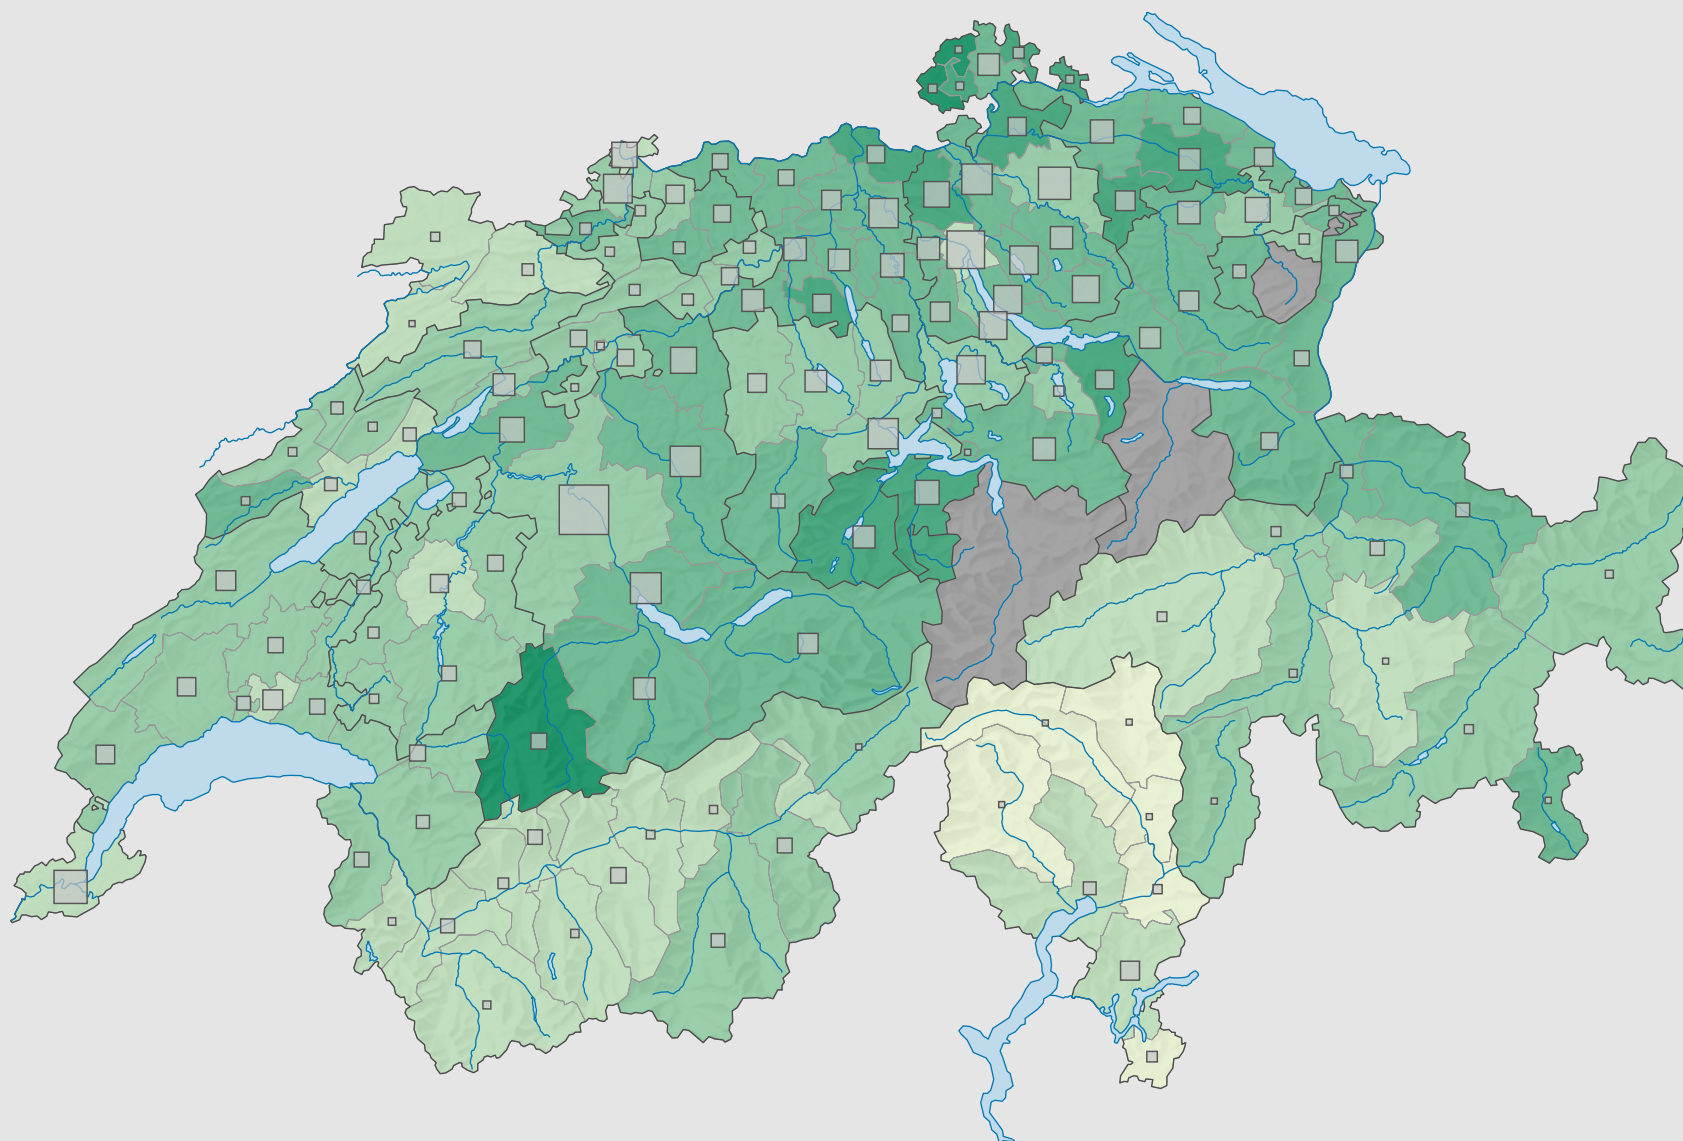

# Force de l'Union démocratique du centre (UDC), en 2011

## Force du parti, en %

aucune candidature (\*)

Suisse: 26,6

## Nombre d'électeurs

Total: 648 675

Pour des raisons de lisibilité, la taille des symboles ayant une valeur inférieure à 500 a été augmentée.

0 25 50 km

Niveau géographique:  
Districts