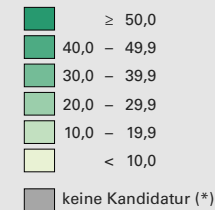

Parteistärke der Schweizerischen Volkspartei (SVP), 2011

Parteistärke, in %

Schweiz: 26,6

Anzahl Wählende

Total: 648 675

Symbole mit einem Wert unter 500 wurden zur besseren Lesbarkeit visuell vergrößert dargestellt.