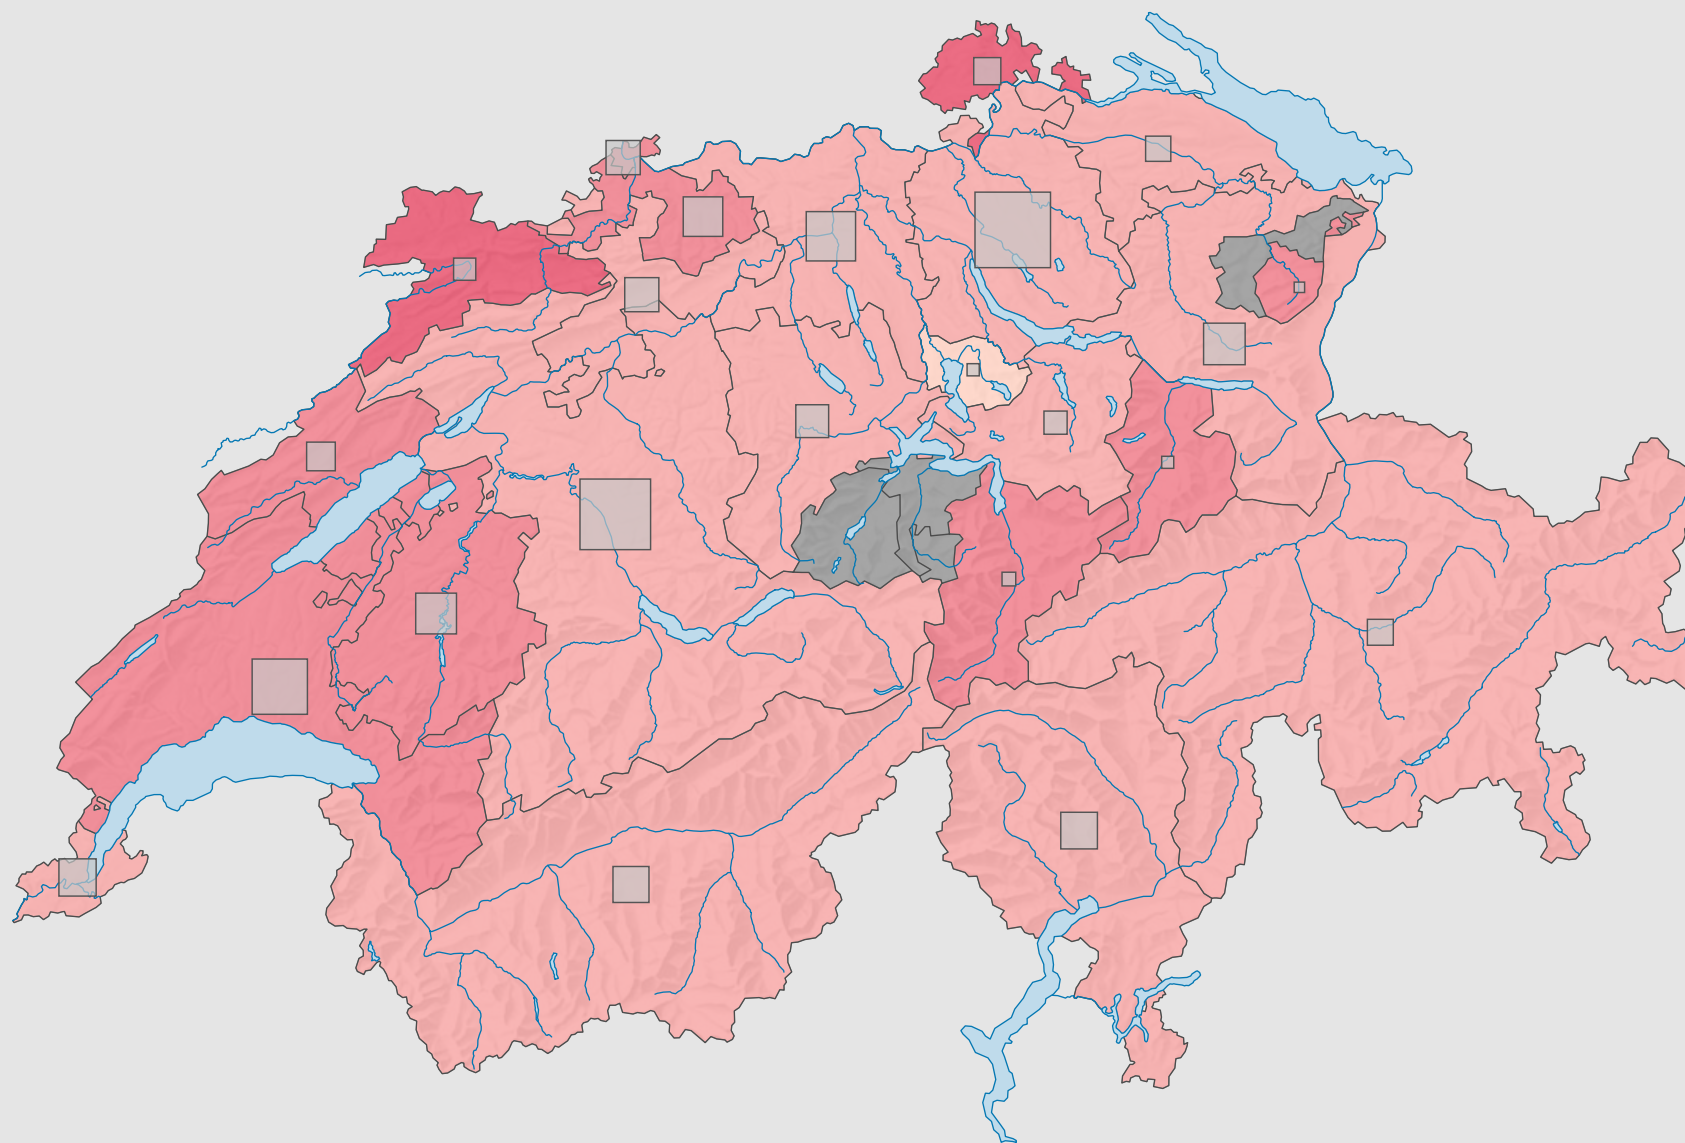

Force du parti socialiste suisse (PSS), en 2011

Force du parti, en %

aucune candidature (*)

Suisse: 18,7

Nombre d'électeurs

Total: 457 317

Pour des raisons de lisibilité, la taille des symboles ayant une valeur inférieure à 1 500 a été augmentée.

0 25 50 km

Niveau géographique:
Cantons