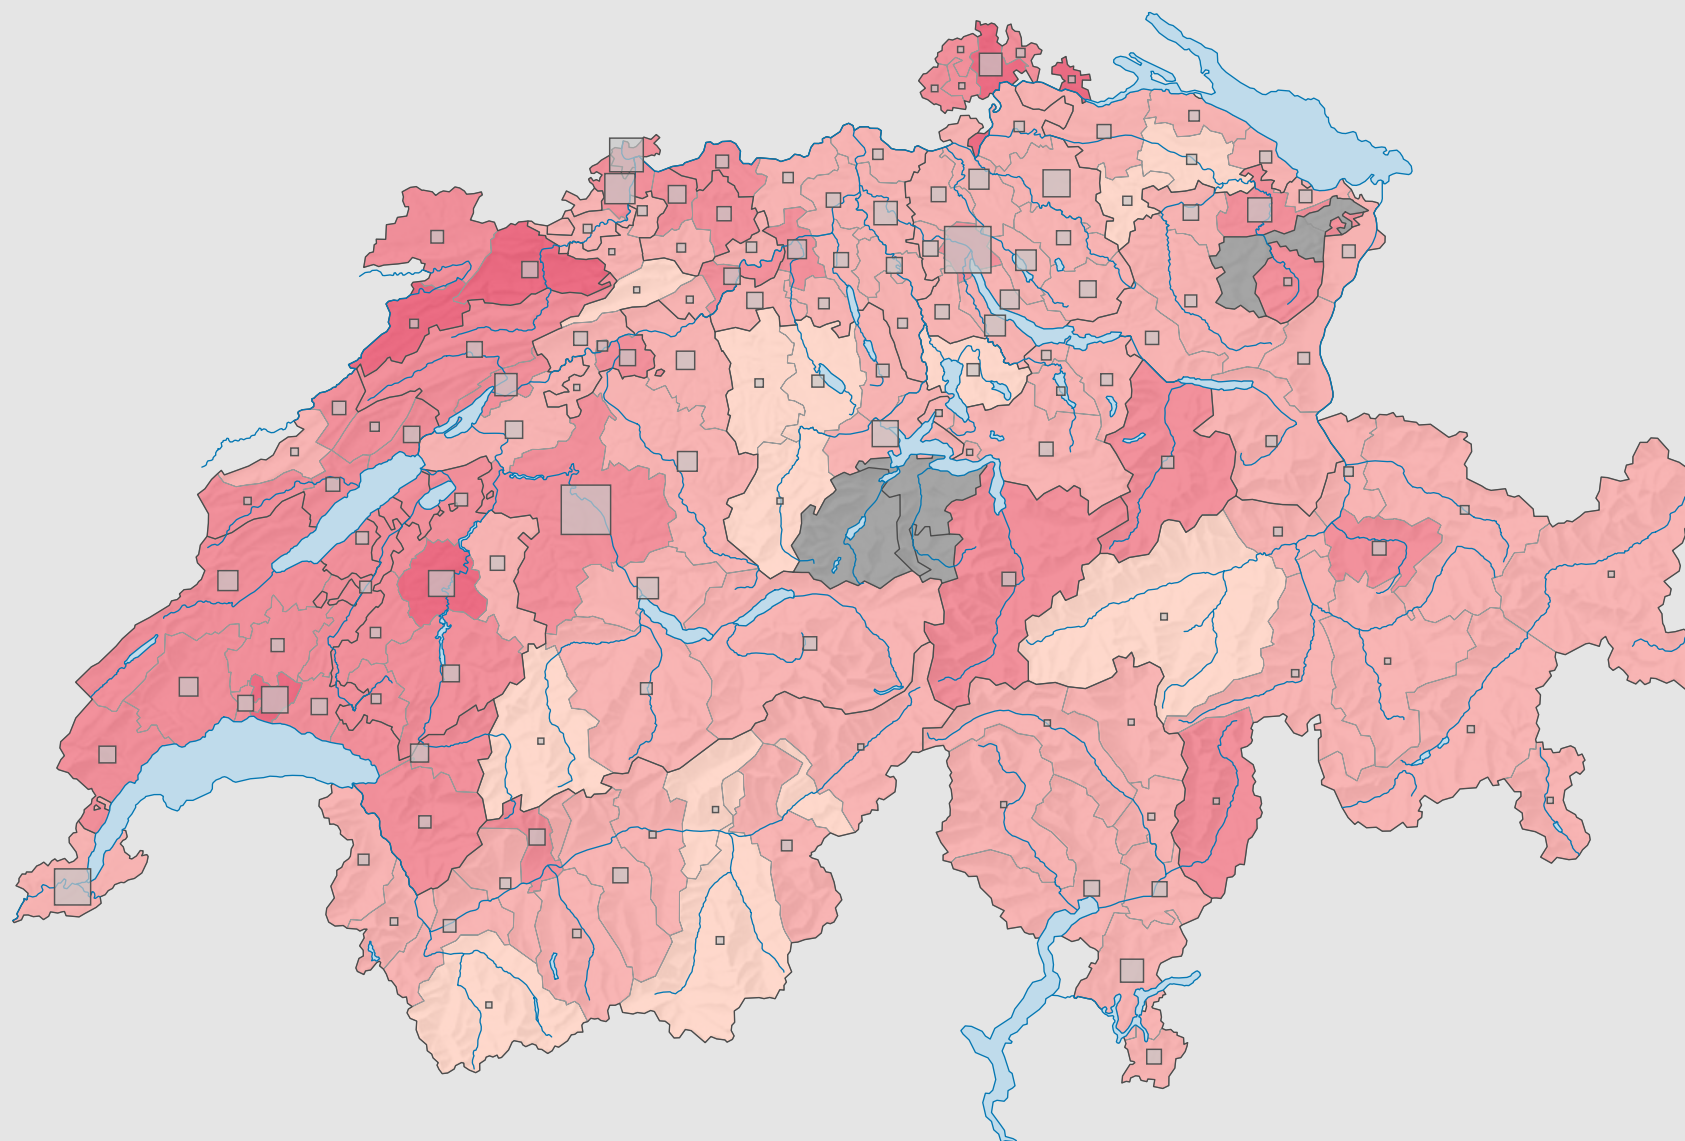

Force du parti socialiste suisse (PSS), en 2011

Force du parti, en %

aucune candidature (*)

Suisse: 18,7

Nombre d'électeurs

Total: 457 317

Pour des raisons de lisibilité, la taille des symboles ayant une valeur inférieure à 500 a été augmentée.

0 25 50 km

Niveau géographique:
Districts