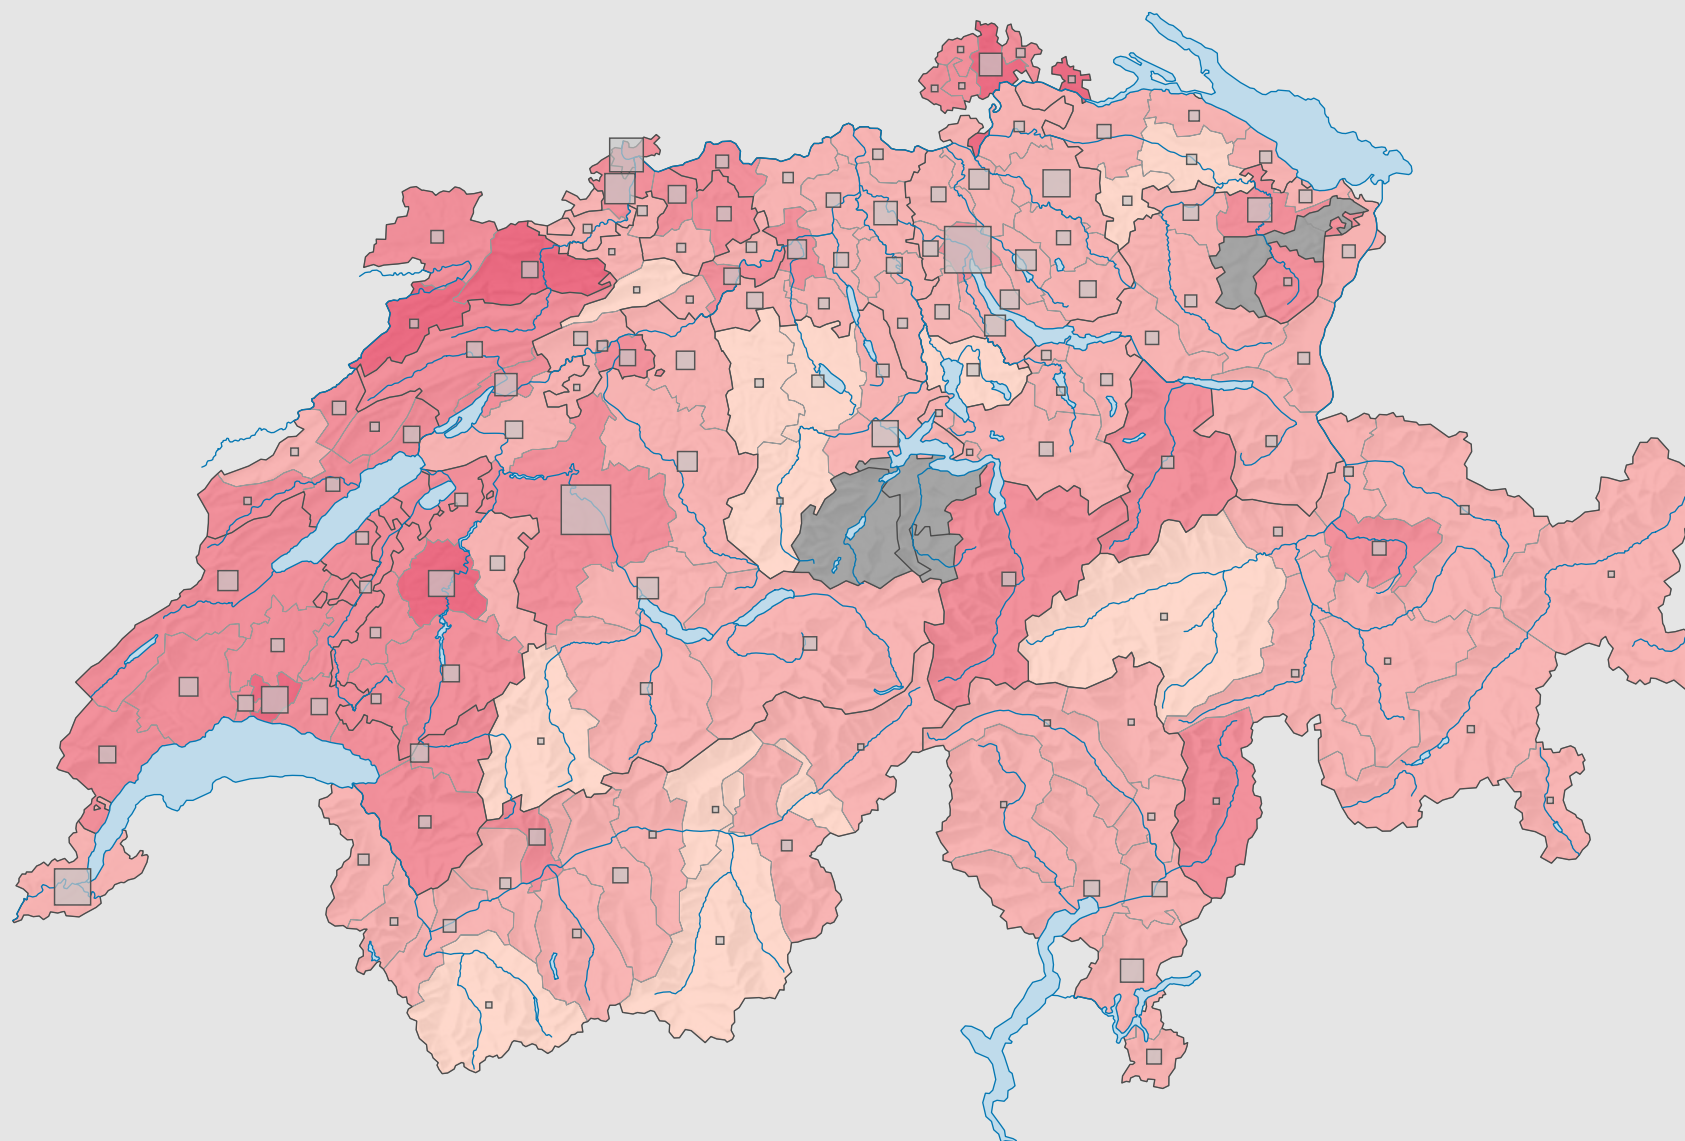

Parteistärke der Sozialdemokratischen Partei der Schweiz (SPS), 2011

Parteistärke, in %

keine Kandidatur (*)

Schweiz: 18,7

Anzahl Wählende

Total: 457 317

Symbole mit einem Wert unter 500 wurden zur besseren Lesbarkeit visuell vergrößert dargestellt.

0 25 50 km

Raumgliederung:
Bezirke