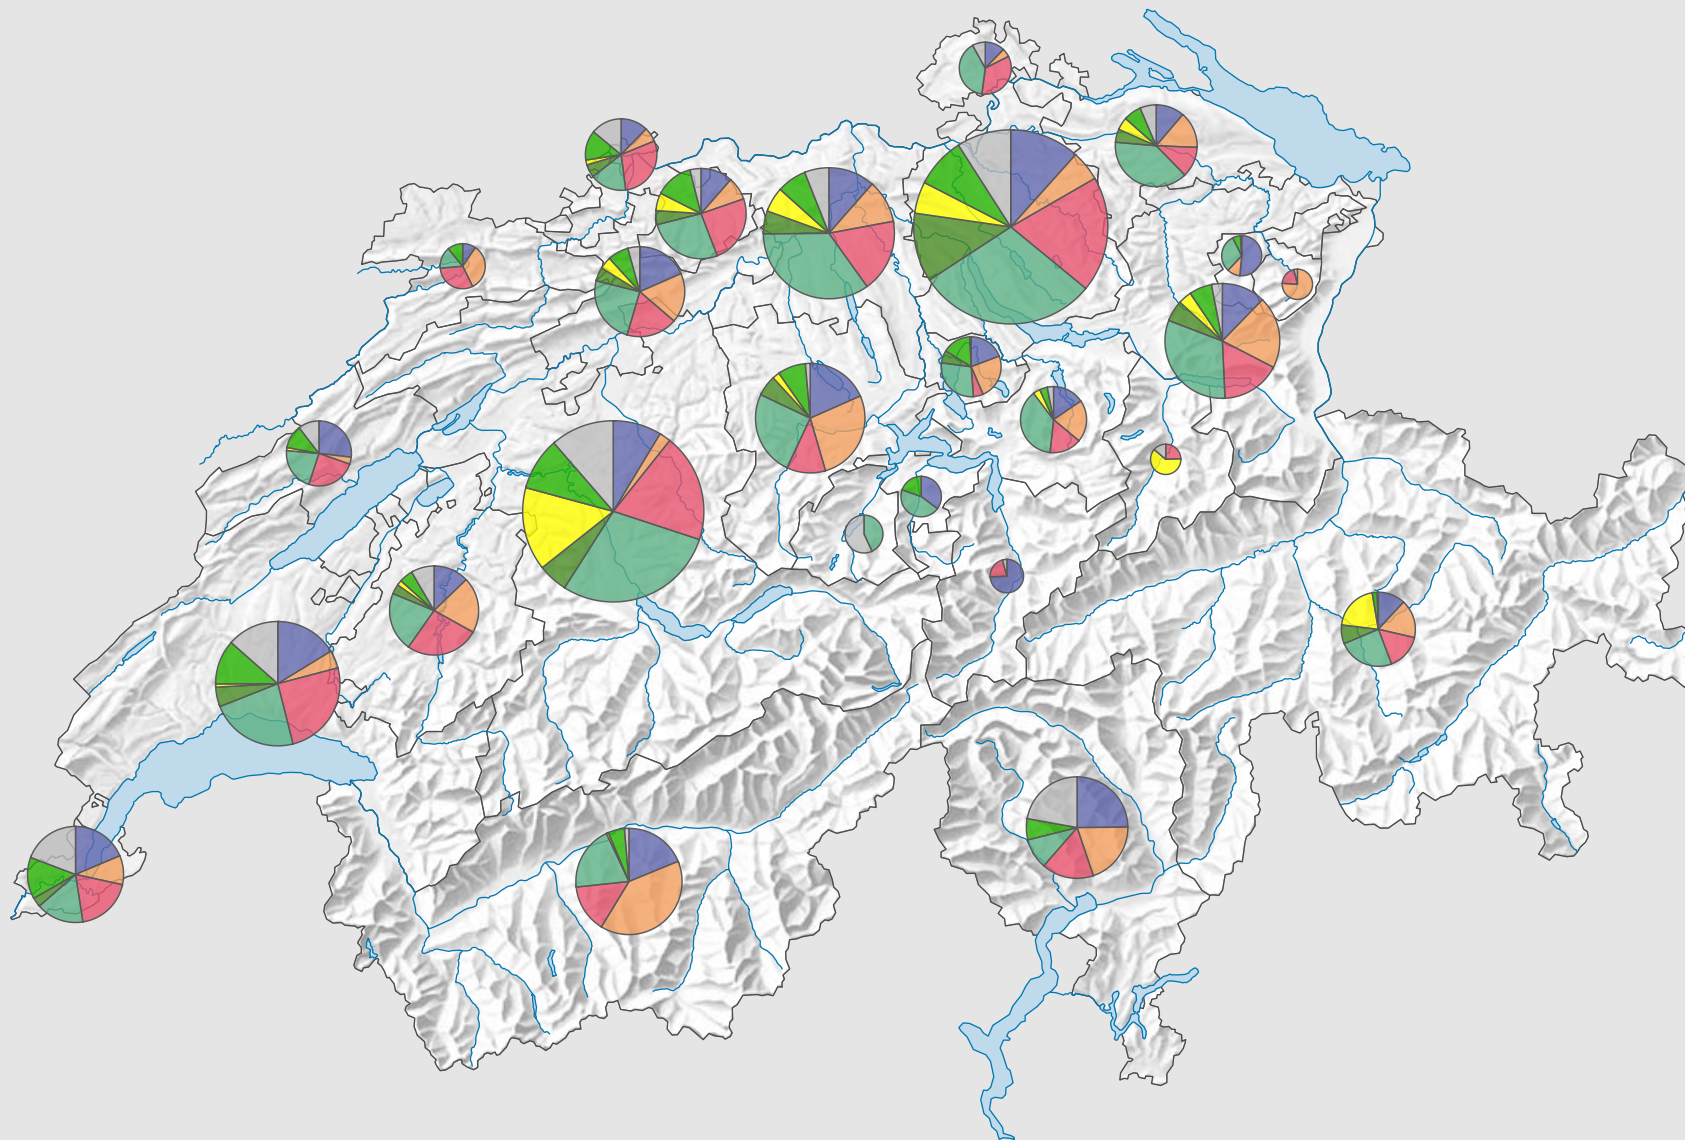

Part des suffrages des partis les plus importants, en 2011

Nombre d'électeurs

Total: 2 442 648

Pour des raisons de lisibilité, la taille des symboles ayant une valeur inférieure à 10 000 a été augmentée.

Parti

- PRD
(Suisse: 368 951)
- PDC
(Suisse: 300 544)
- PSS
(Suisse: 457 317)
- UDC
(Suisse: 648 675)
- PVL
(Suisse: 131 436)
- PBD
(Suisse: 132 279)
- Verts
(Suisse: 205 984)
- Autres

Fusion du PRD et du PLS: voir les commentaires

0 25 50 km

Niveau géographique:
Cantons