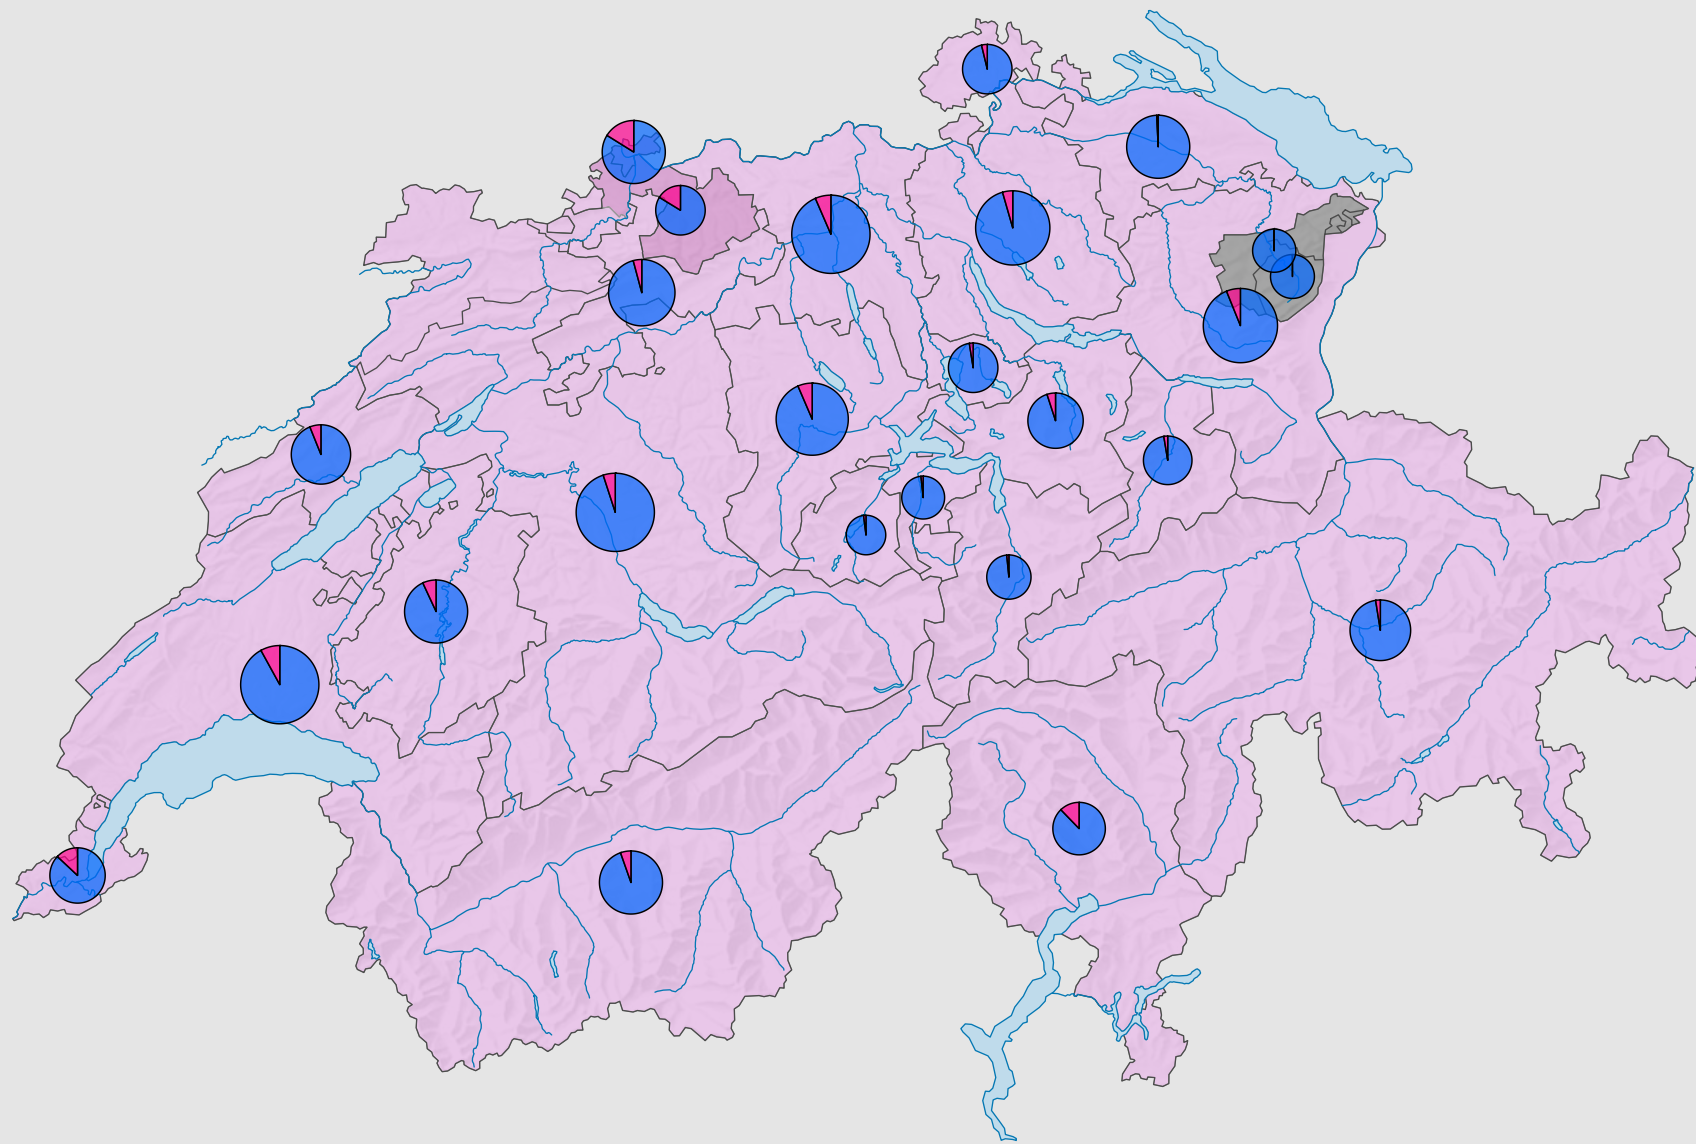

# Femmes au sein des parlements cantonaux, en 1975

## Part des femmes en % du total des sièges

Suisse: 6,2

## Nombre de sièges

Suisse: 2 811

## Nombre de sièges par sexe

Niveau géographique:  
Cantons