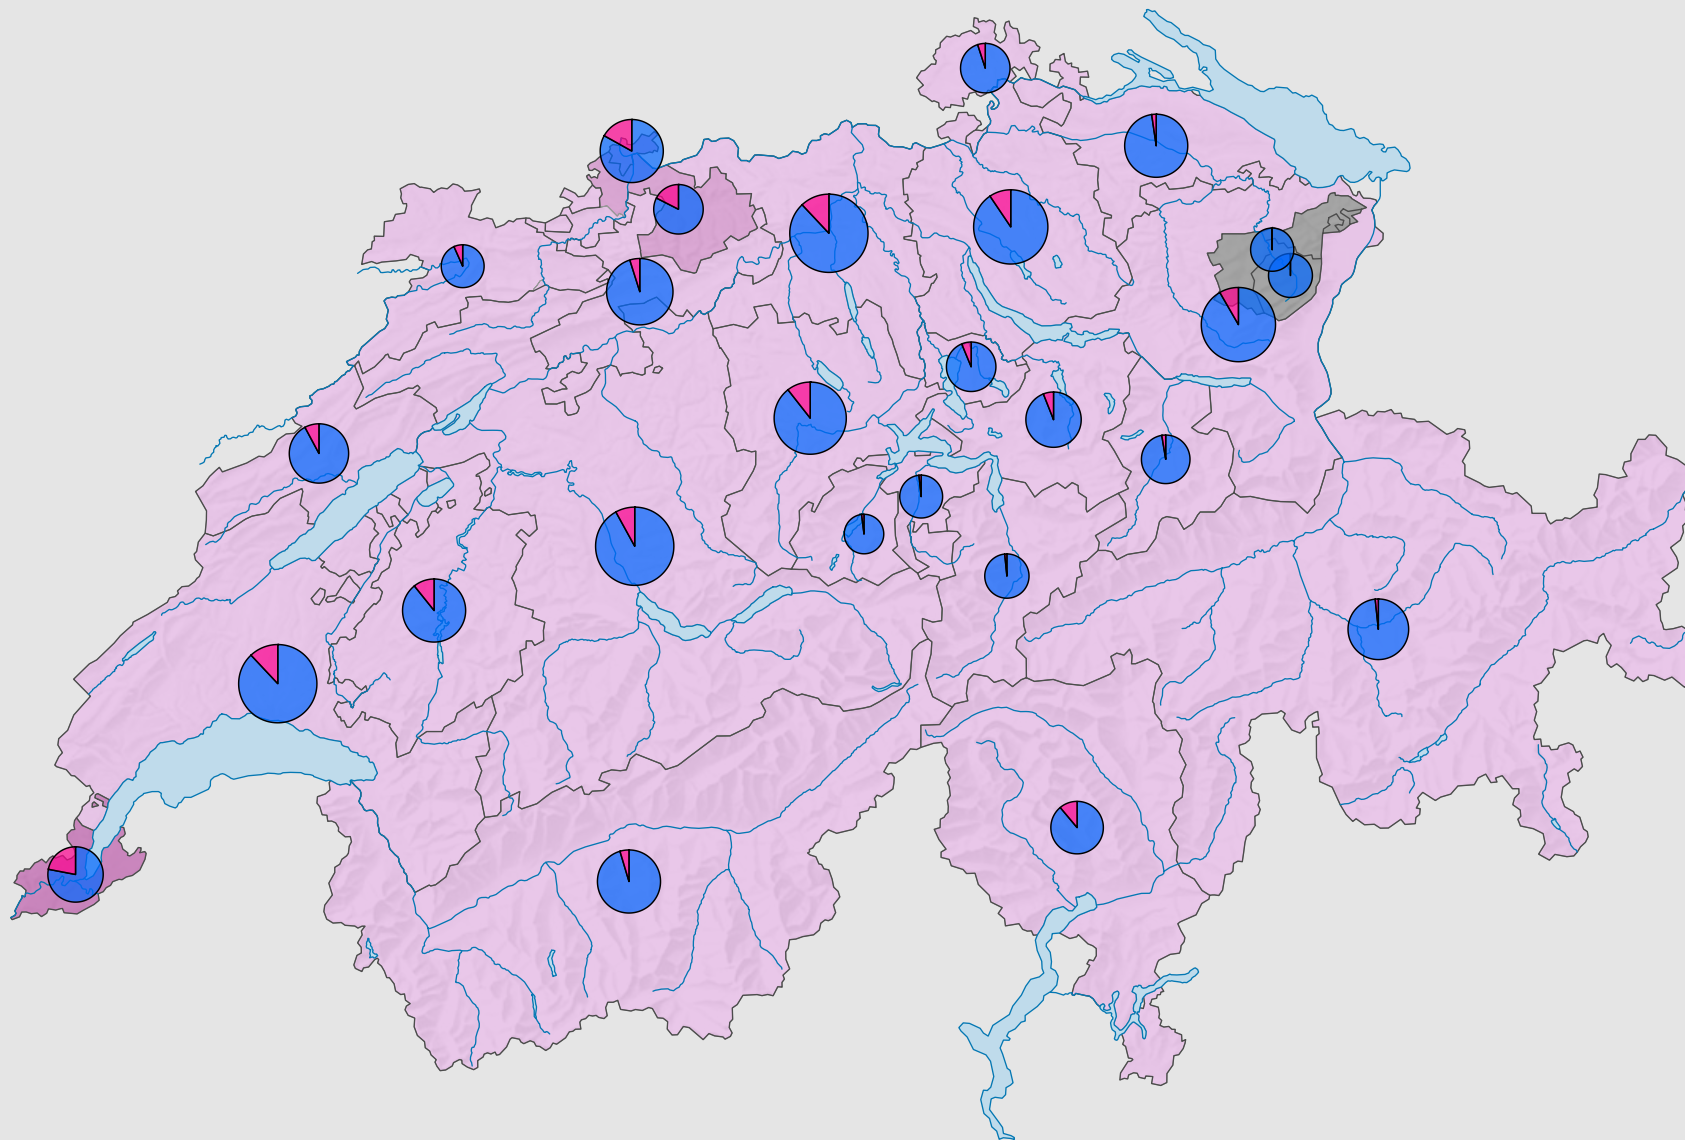

Frauenanteil in den Kantonsparlamenten, 1979

Frauenanteil am Total der Sitze, in %

Schweiz: 8,6

Anzahl Sitze

Schweiz: 2 871

Anzahl Sitze nach Geschlecht

Raumgliederung:
Kantone