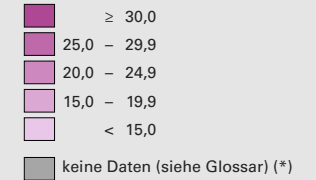

Frauenanteil in den Kantonsparlamenten, 1979

Frauenanteil am Total der Sitze, in %

Schweiz: 8,6

Anzahl Sitze

Schweiz: 2 871

Anzahl Sitze nach Geschlecht

Raumgliederung:
Kantone