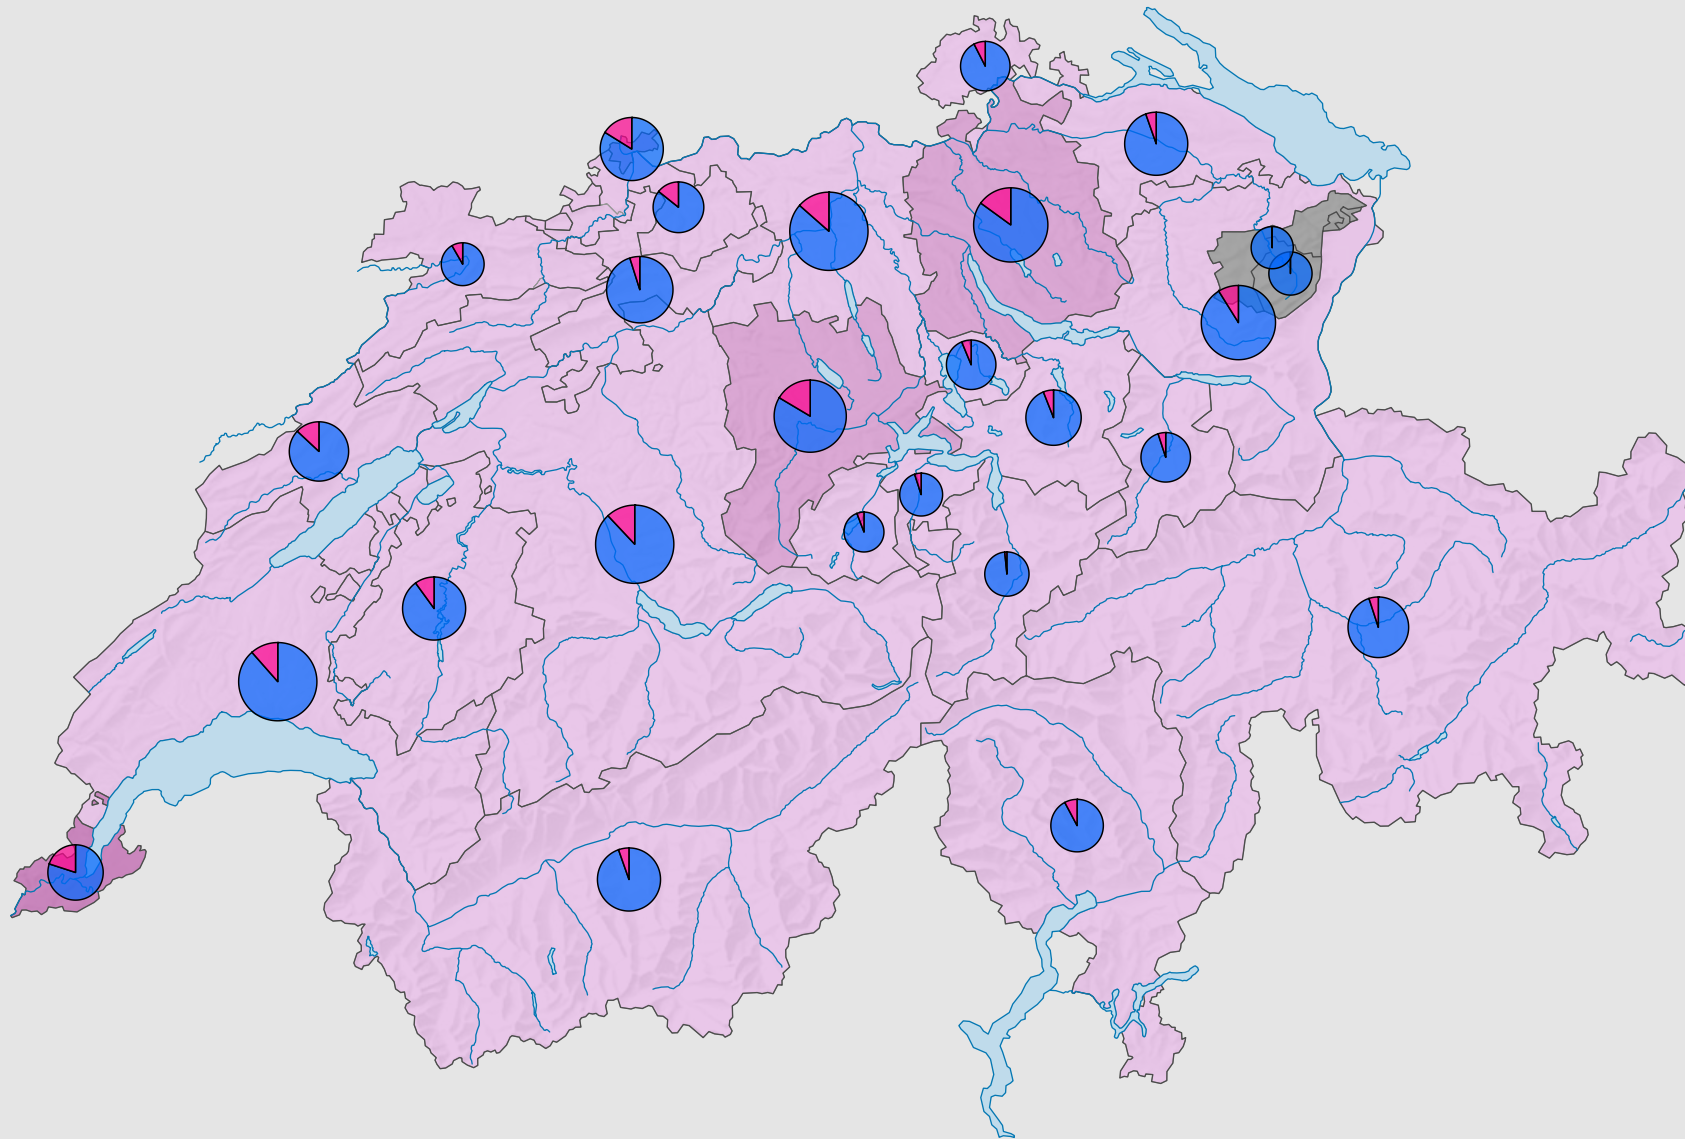

Femmes au sein des parlements cantonaux, en 1983

Part des femmes en % du total des sièges

Suisse: 10,2

Nombre de sièges

Suisse: 2 879

Nombre de sièges par sexe

Niveau géographique:
Cantons