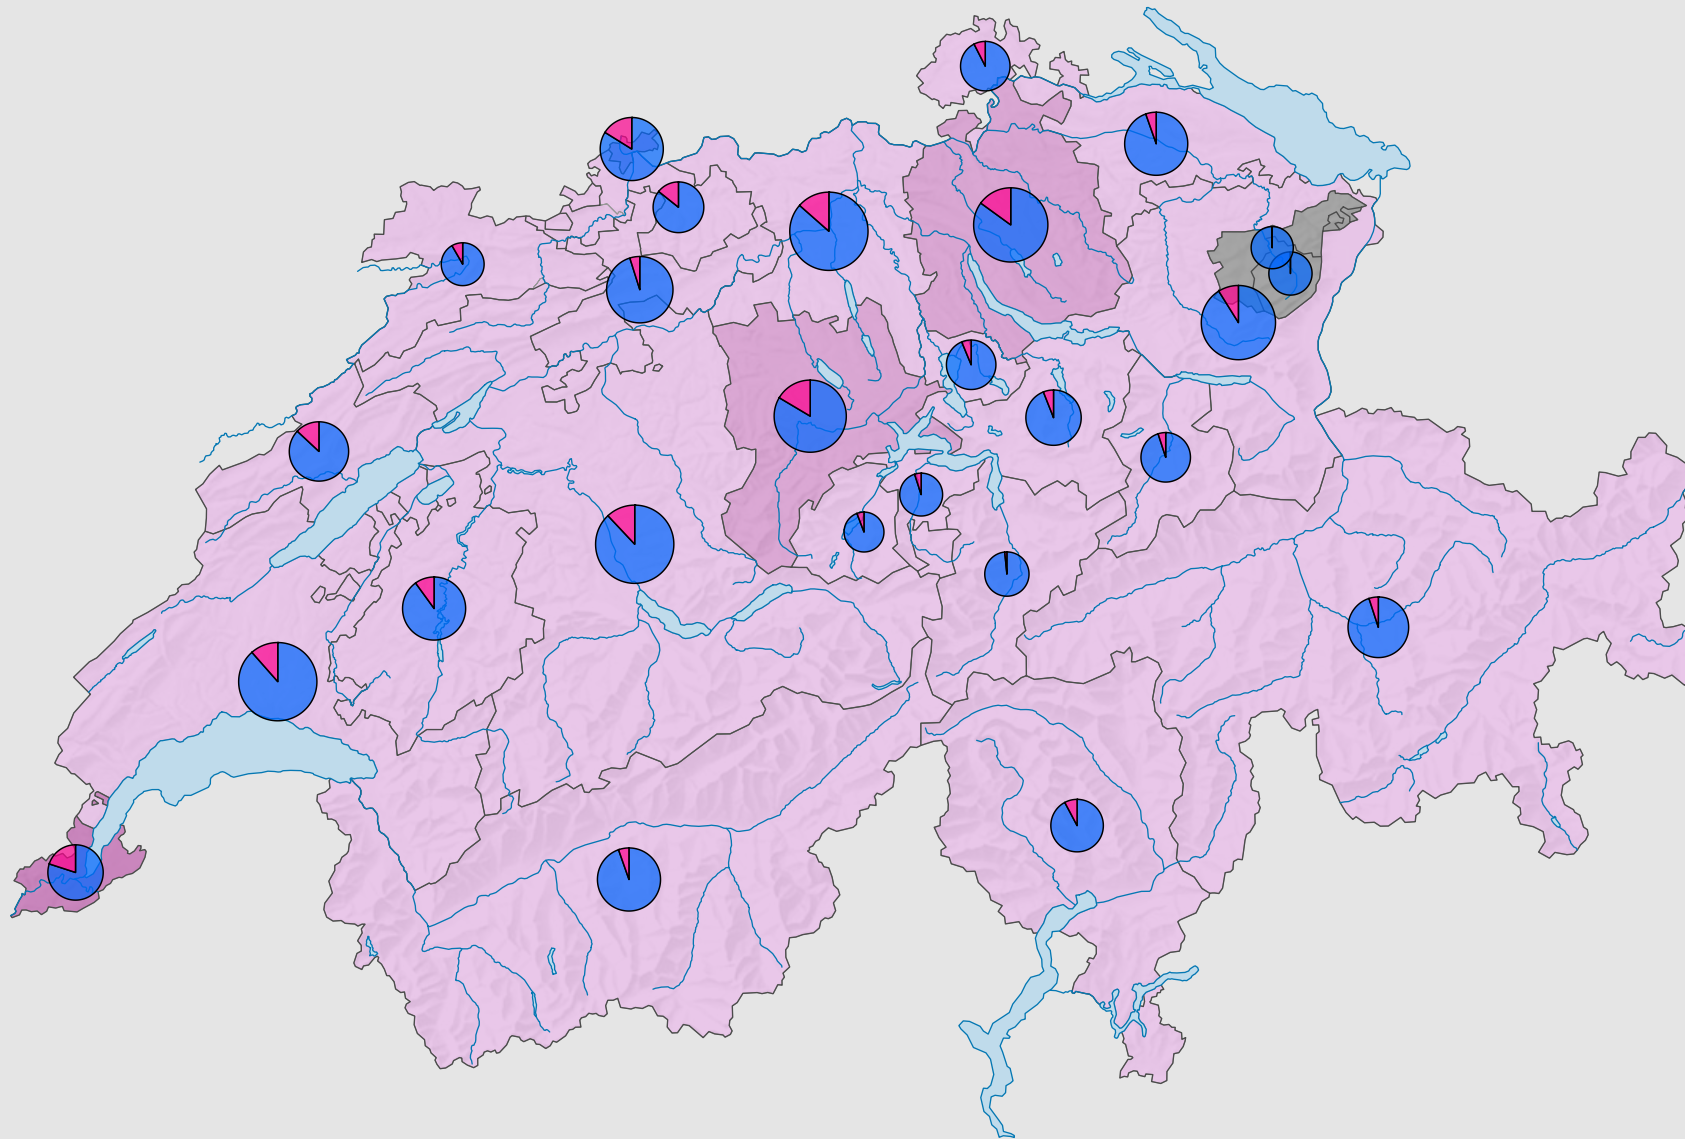

# Frauenanteil in den Kantonsparlamenten, 1983

## Frauenanteil am Total der Sitze, in %

Schweiz: 10,2

## Anzahl Sitze

Schweiz: 2 879

## Anzahl Sitze nach Geschlecht

Raumgliederung:  
Kantone