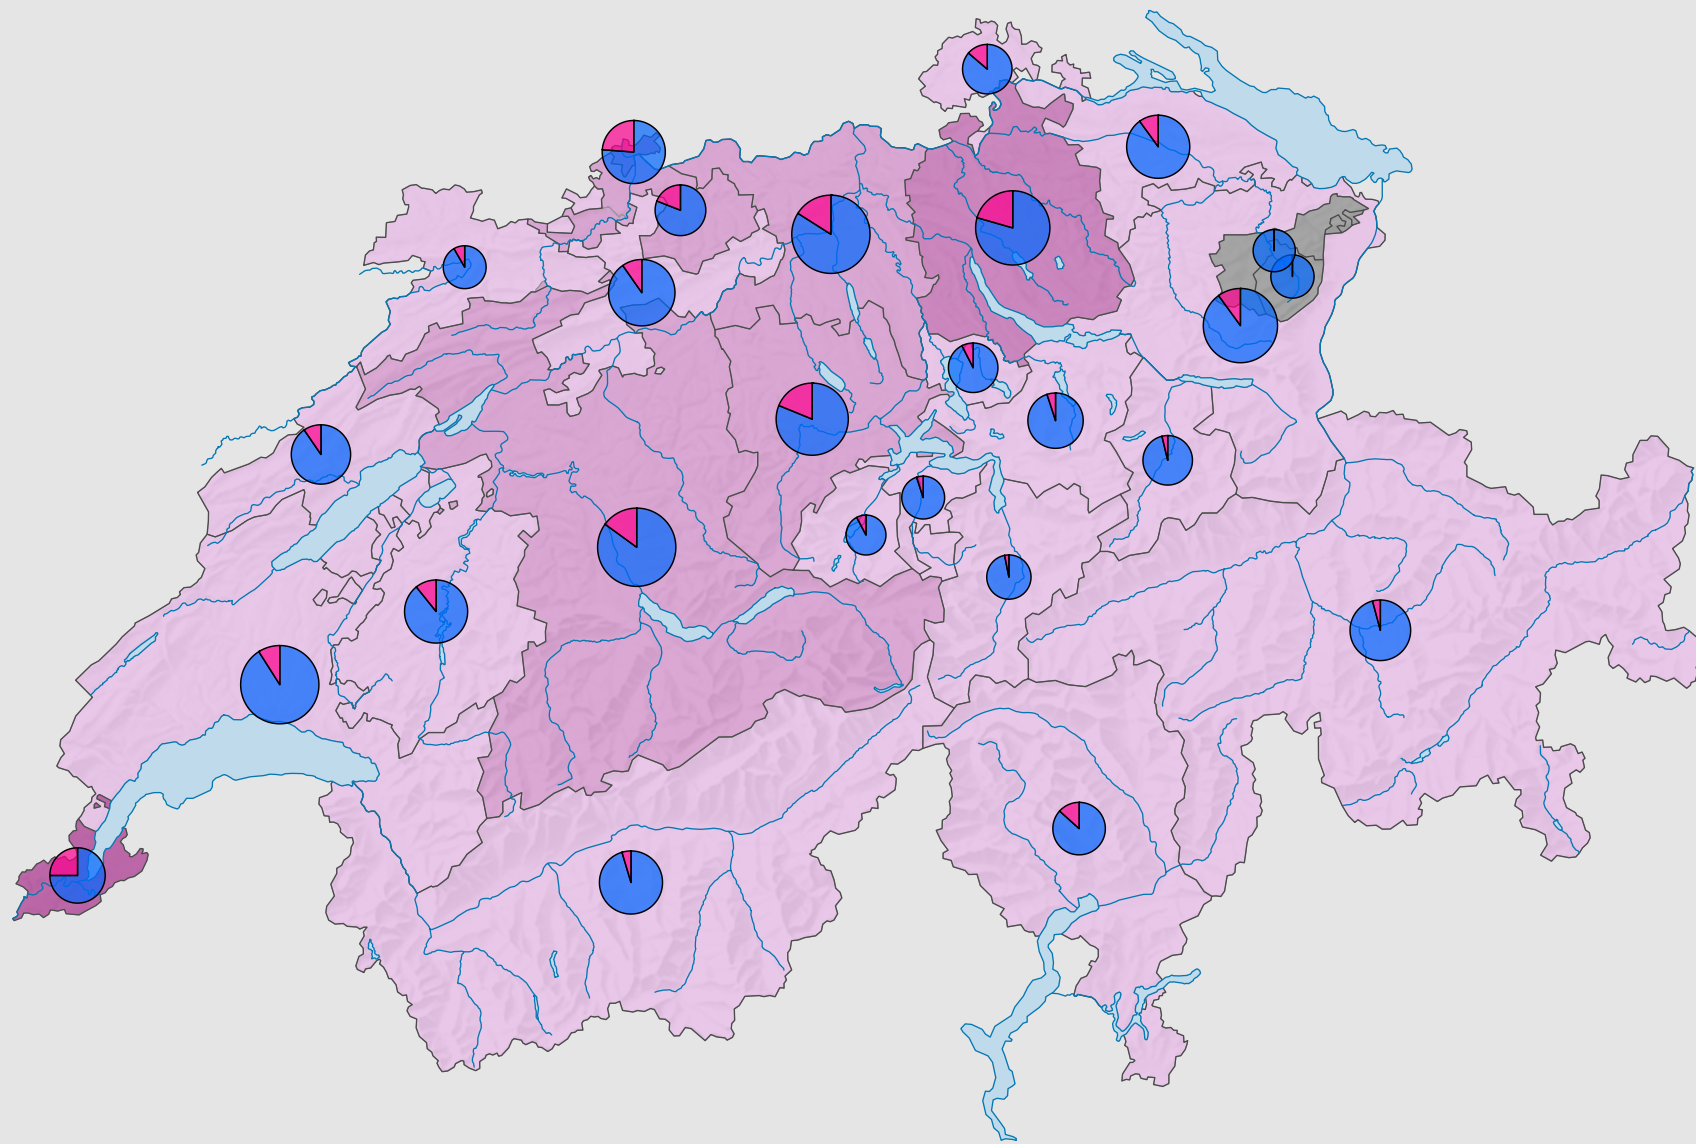

Femmes au sein des parlements cantonaux, en 1987

Part des femmes en % du total des sièges

Suisse: 12,3

Nombre de sièges

Suisse: 2 879

Nombre de sièges par sexe

Niveau géographique:
Cantons