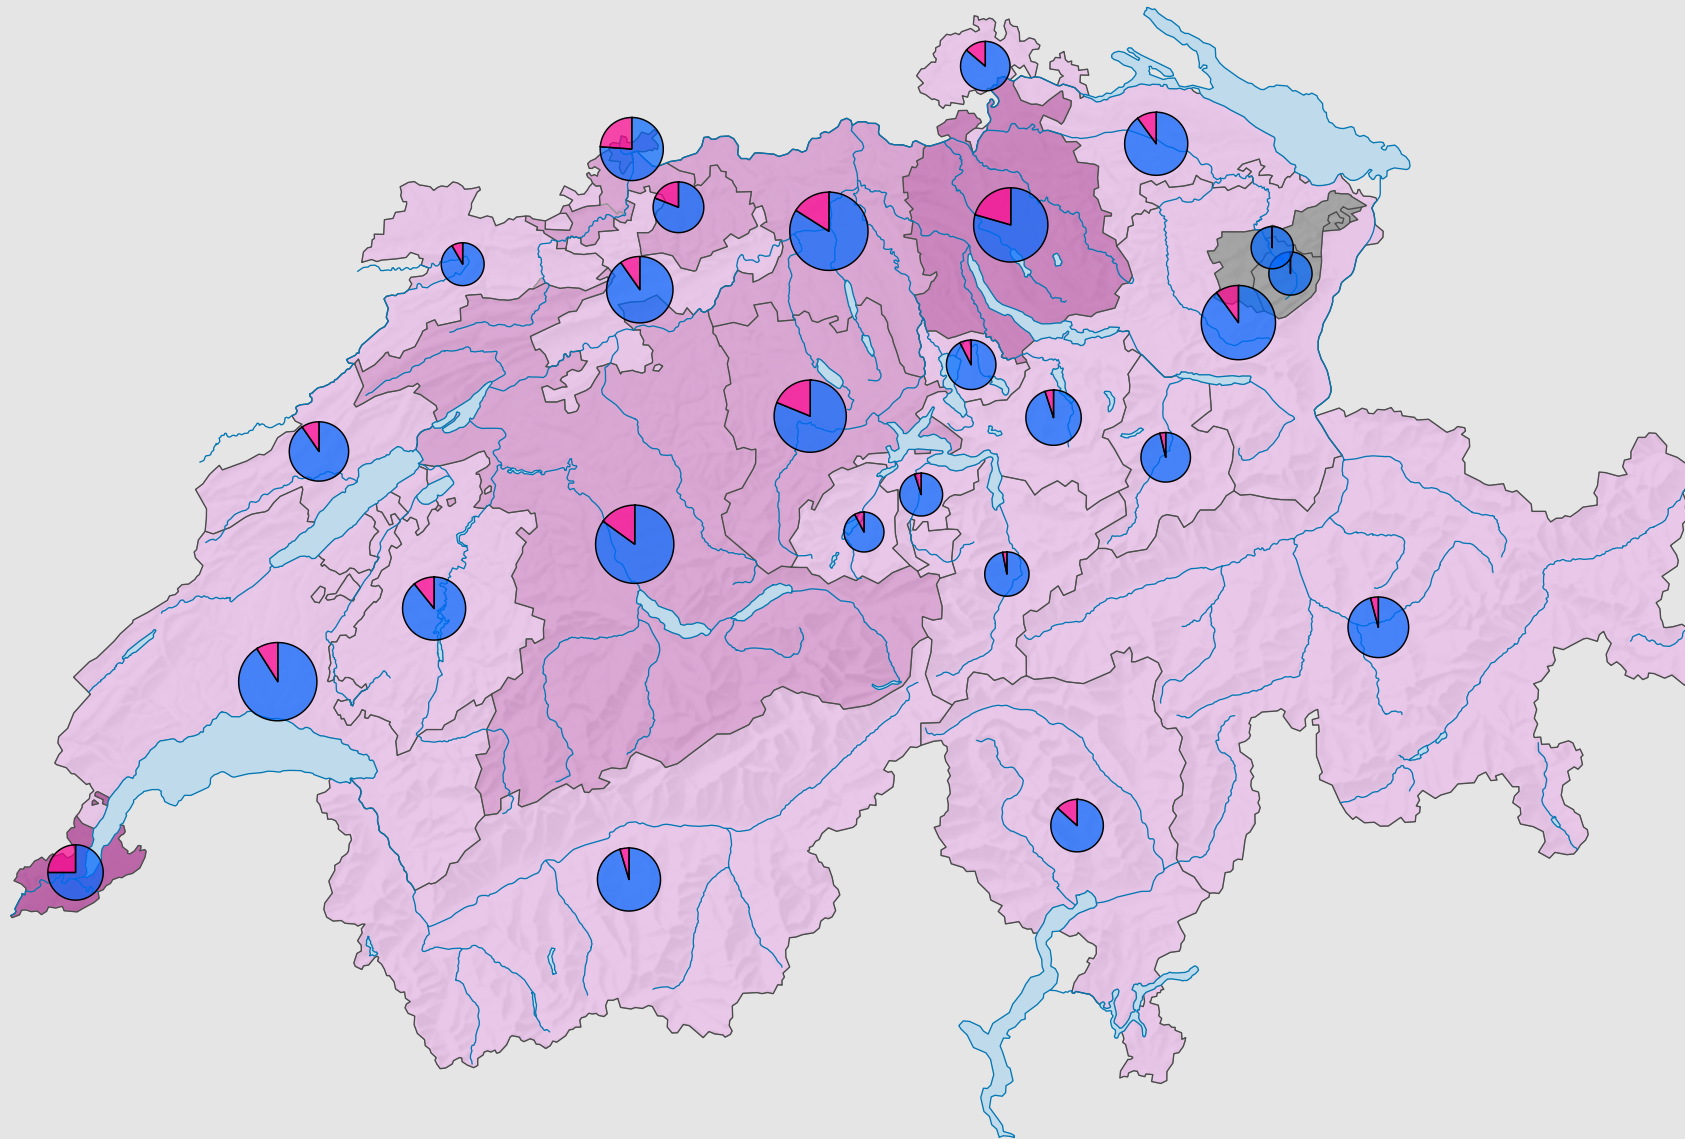

Frauenanteil in den Kantonsparlamenten, 1987

Frauenanteil am Total der Sitze, in %

Schweiz: 12,3

Anzahl Sitze

Schweiz: 2 879

Anzahl Sitze nach Geschlecht

Raumgliederung:
Kantone