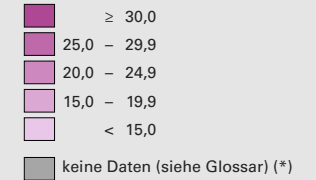

Frauenanteil in den Kantonsparlamenten, 1987

Frauenanteil am Total der Sitze, in %

Schweiz: 12,3

Anzahl Sitze

Schweiz: 2 879

Anzahl Sitze nach Geschlecht

Raumgliederung:
Kantone