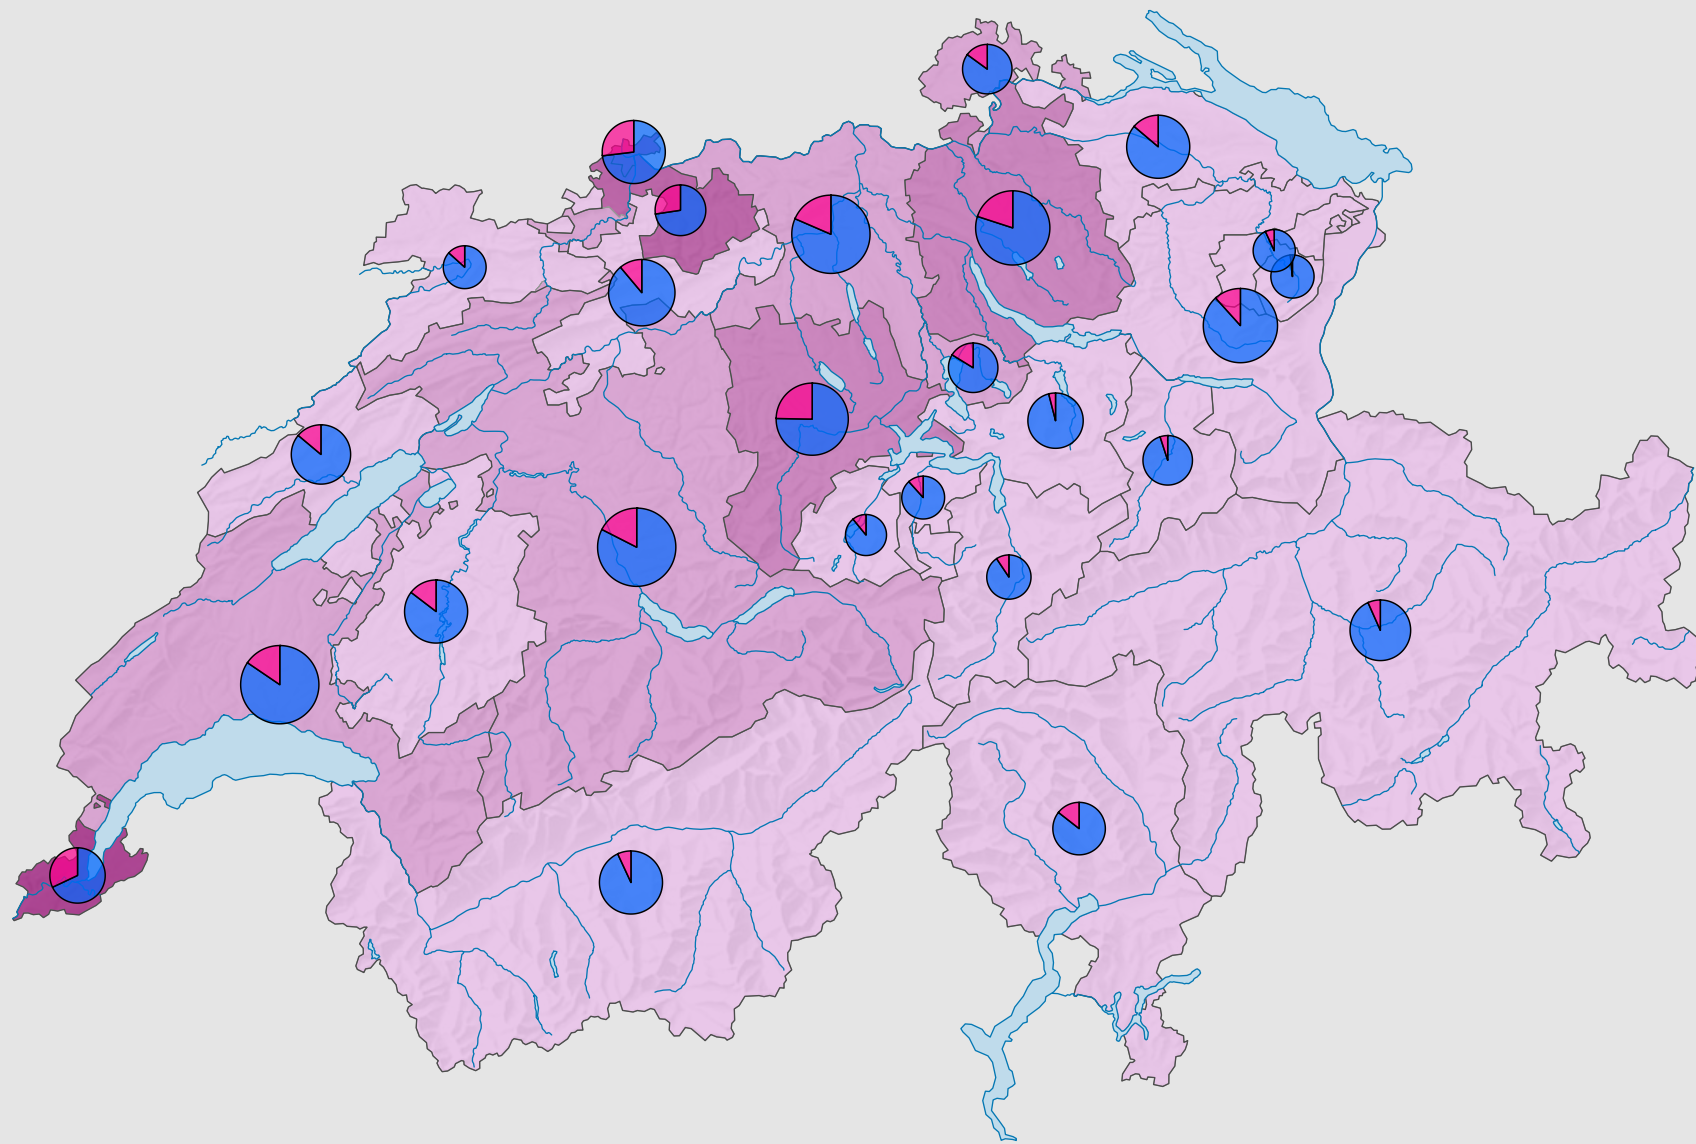

Femmes au sein des parlements cantonaux, en 1991

Part des femmes en % du total des sièges

Suisse: 15,2

Nombre de sièges

Suisse: 3 001

Nombre de sièges par sexe

Niveau géographique:
Cantons