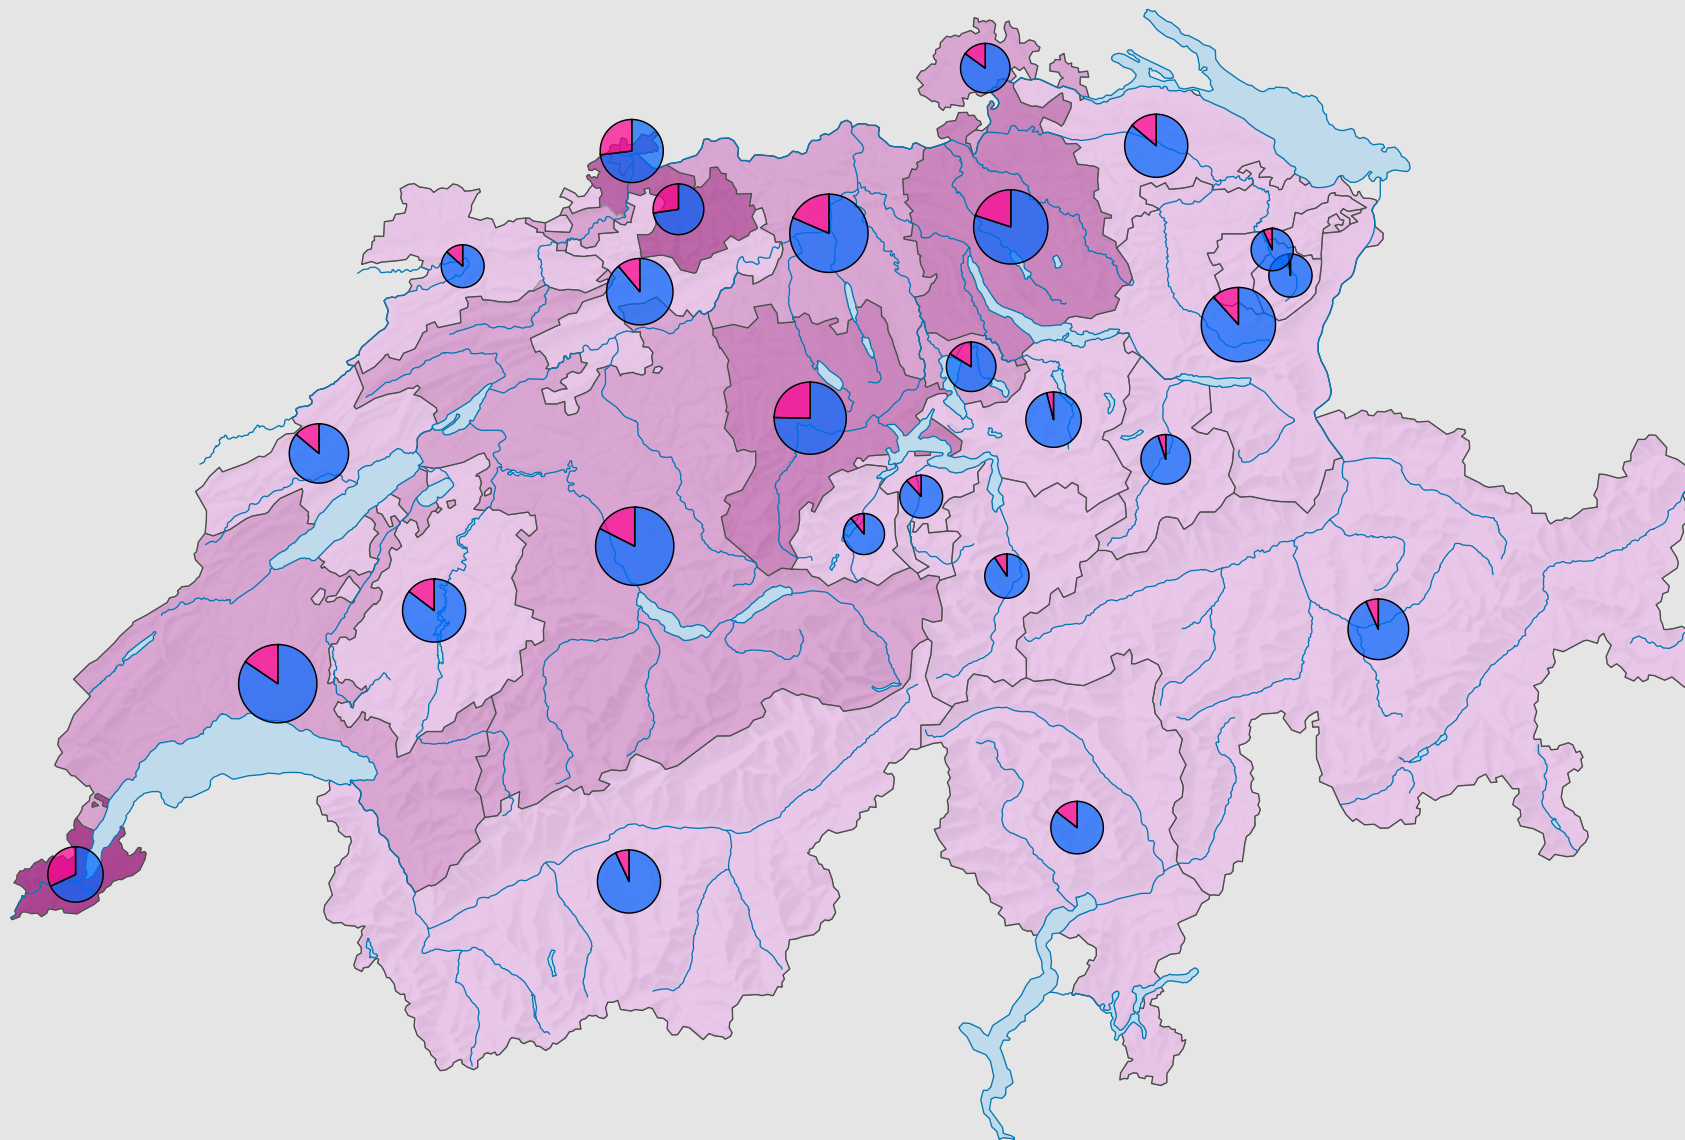

Frauenanteil in den Kantonsparlamenten, 1991

Frauenanteil am Total der Sitze, in %

Schweiz: 15,2

Anzahl Sitze

Schweiz: 3 001

Anzahl Sitze nach Geschlecht

Raumgliederung:
Kantone