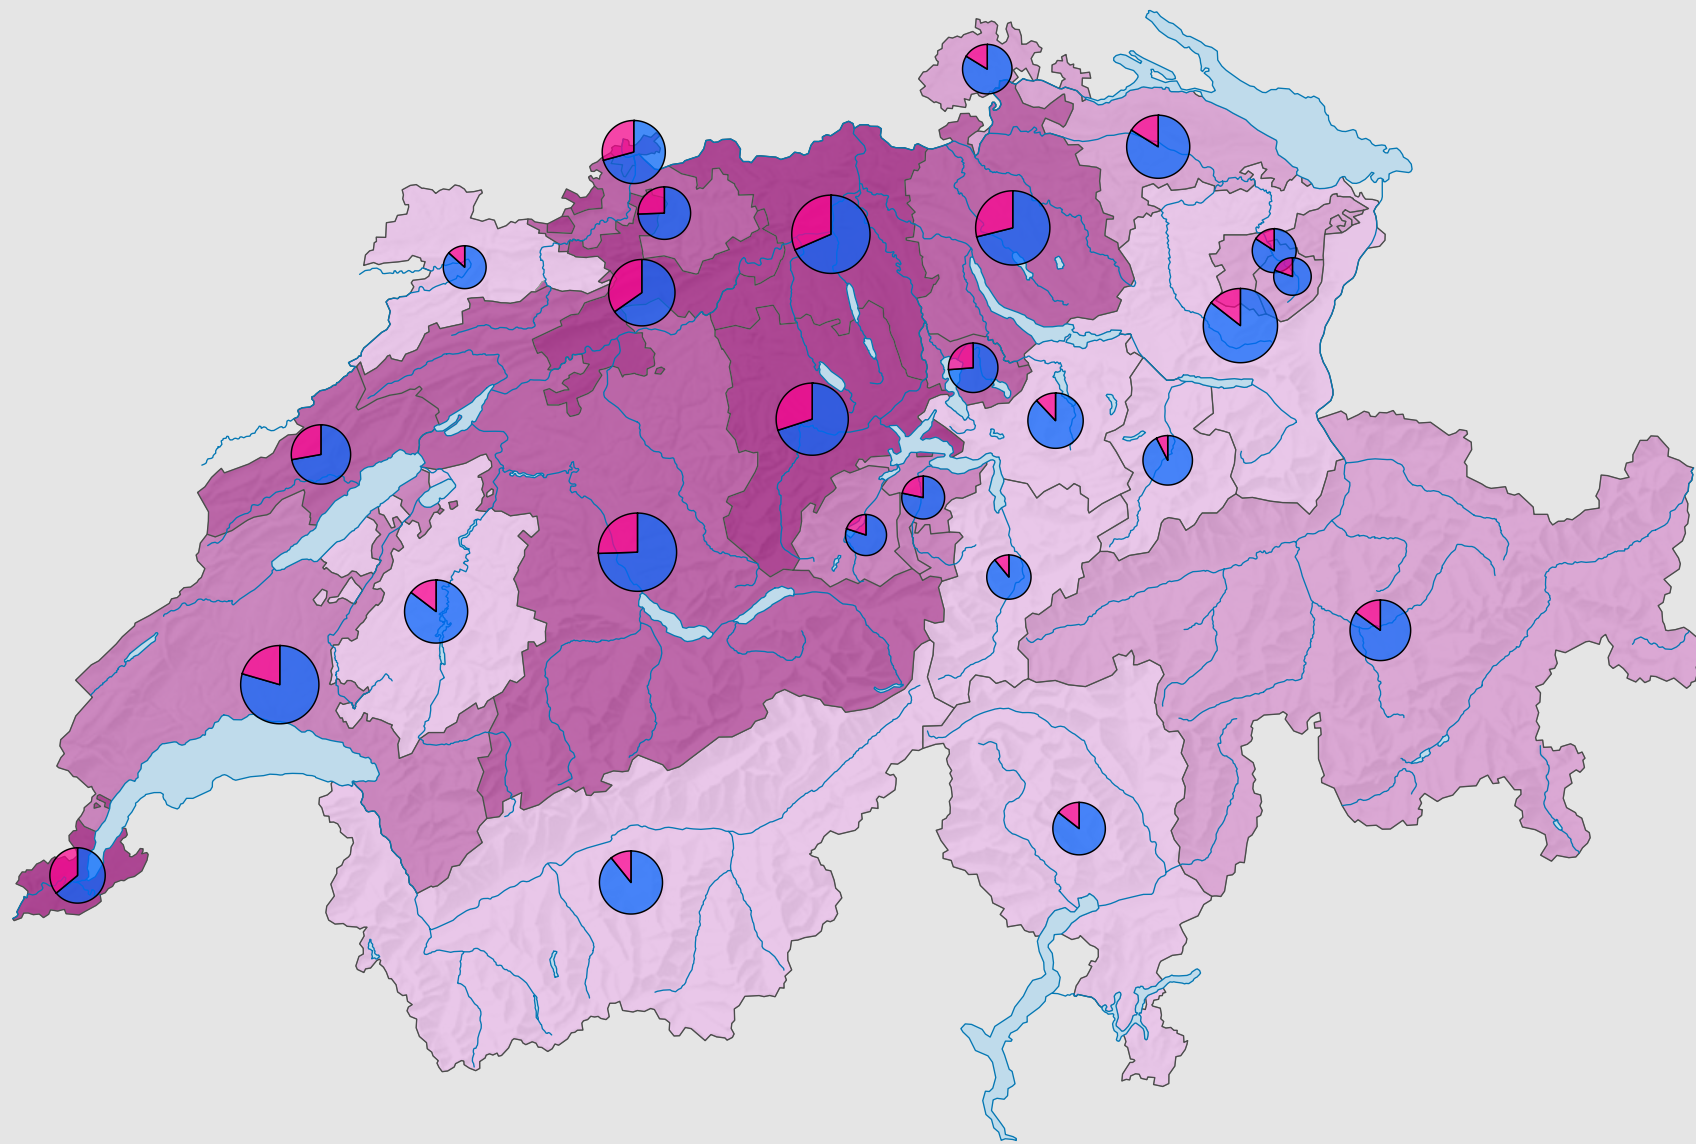

Femmes au sein des parlements cantonaux, en 1995

Part des femmes en % du total des sièges

Suisse: 22,0

Nombre de sièges

Suisse: 2 997

Nombre de sièges par sexe

Niveau géographique:
Cantons