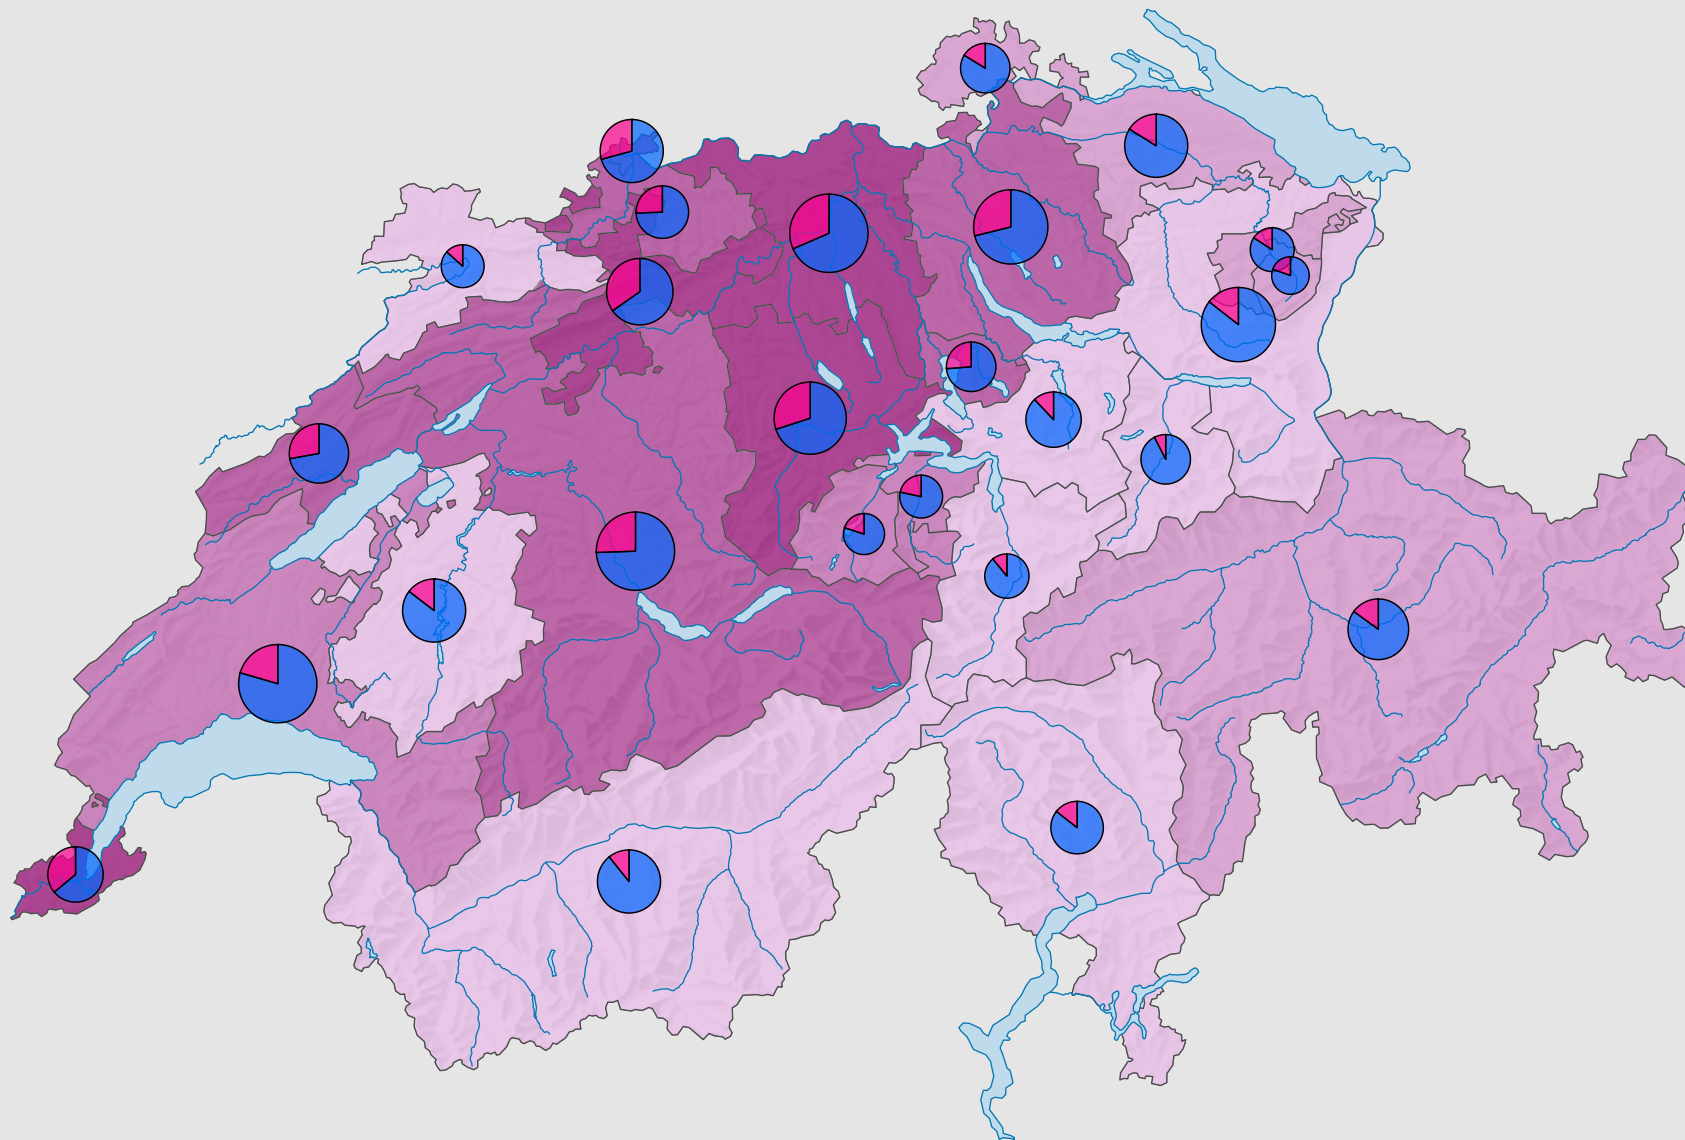

Frauenanteil in den Kantonsparlamenten, 1995

Frauenanteil am Total der Sitze, in %

Schweiz: 22,0

Anzahl Sitze

Schweiz: 2 997

Anzahl Sitze nach Geschlecht

Raumgliederung:
Kantone