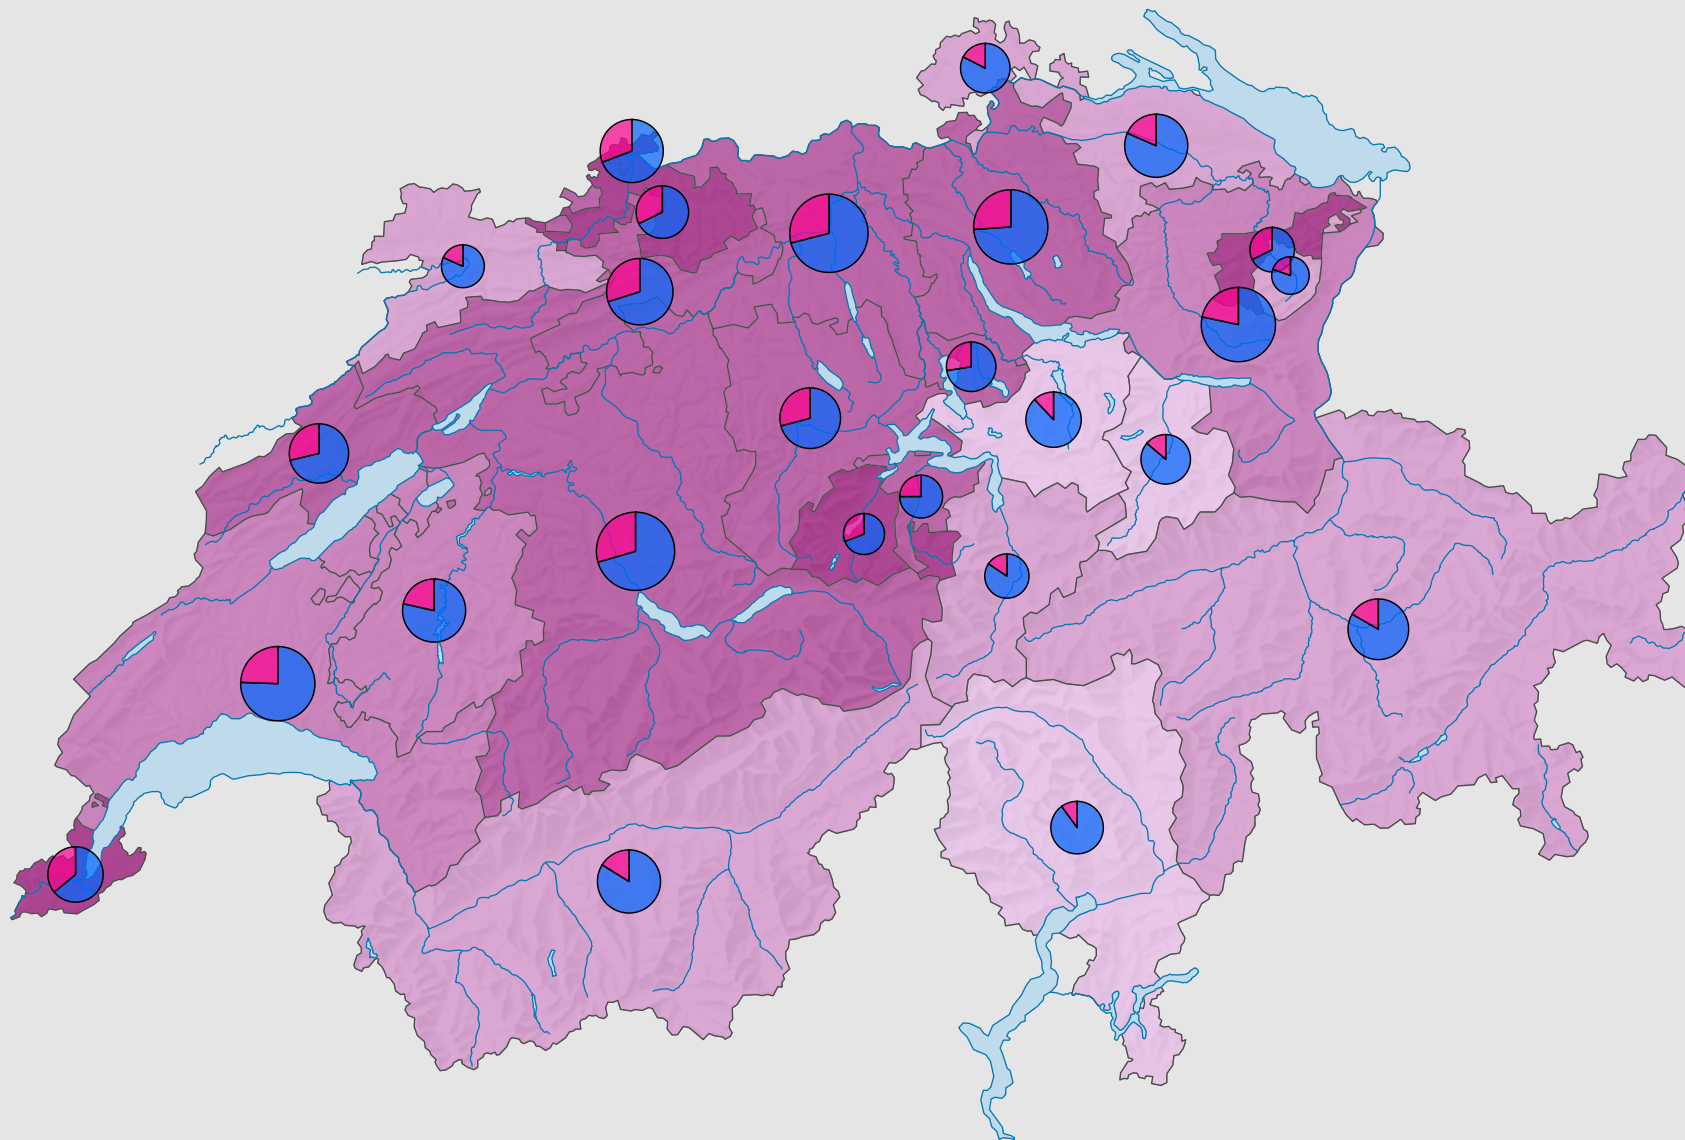

# Frauenanteil in den Kantonsparlamenten, 1999

## Frauenanteil am Total der Sitze, in %

Schweiz: 24,1

## Anzahl Sitze

Schweiz: 2 929

## Anzahl Sitze nach Geschlecht

Raumgliederung:  
Kantone