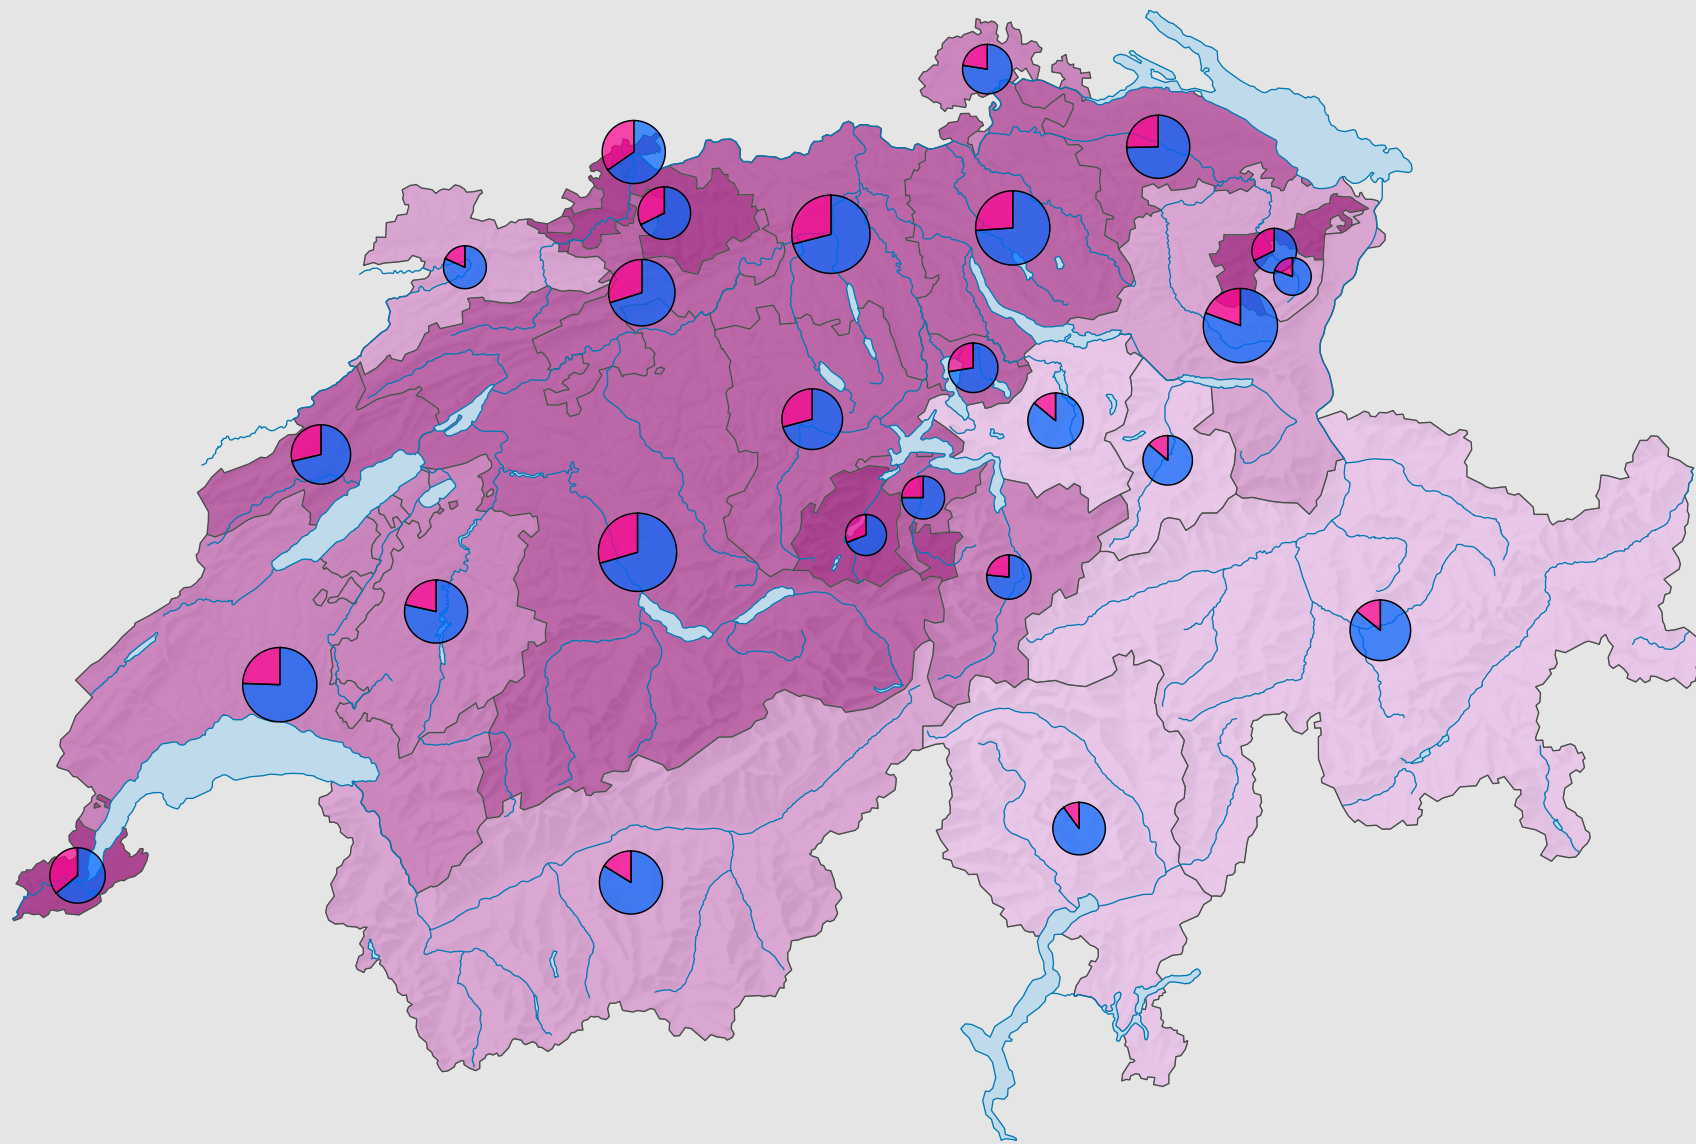

# Femmes au sein des parlements cantonaux, en 2000

## Part des femmes en % du total des sièges

Suisse: 24,8

## Nombre de sièges

Suisse: 2 929

## Nombre de sièges par sexe

Niveau géographique:  
Cantons