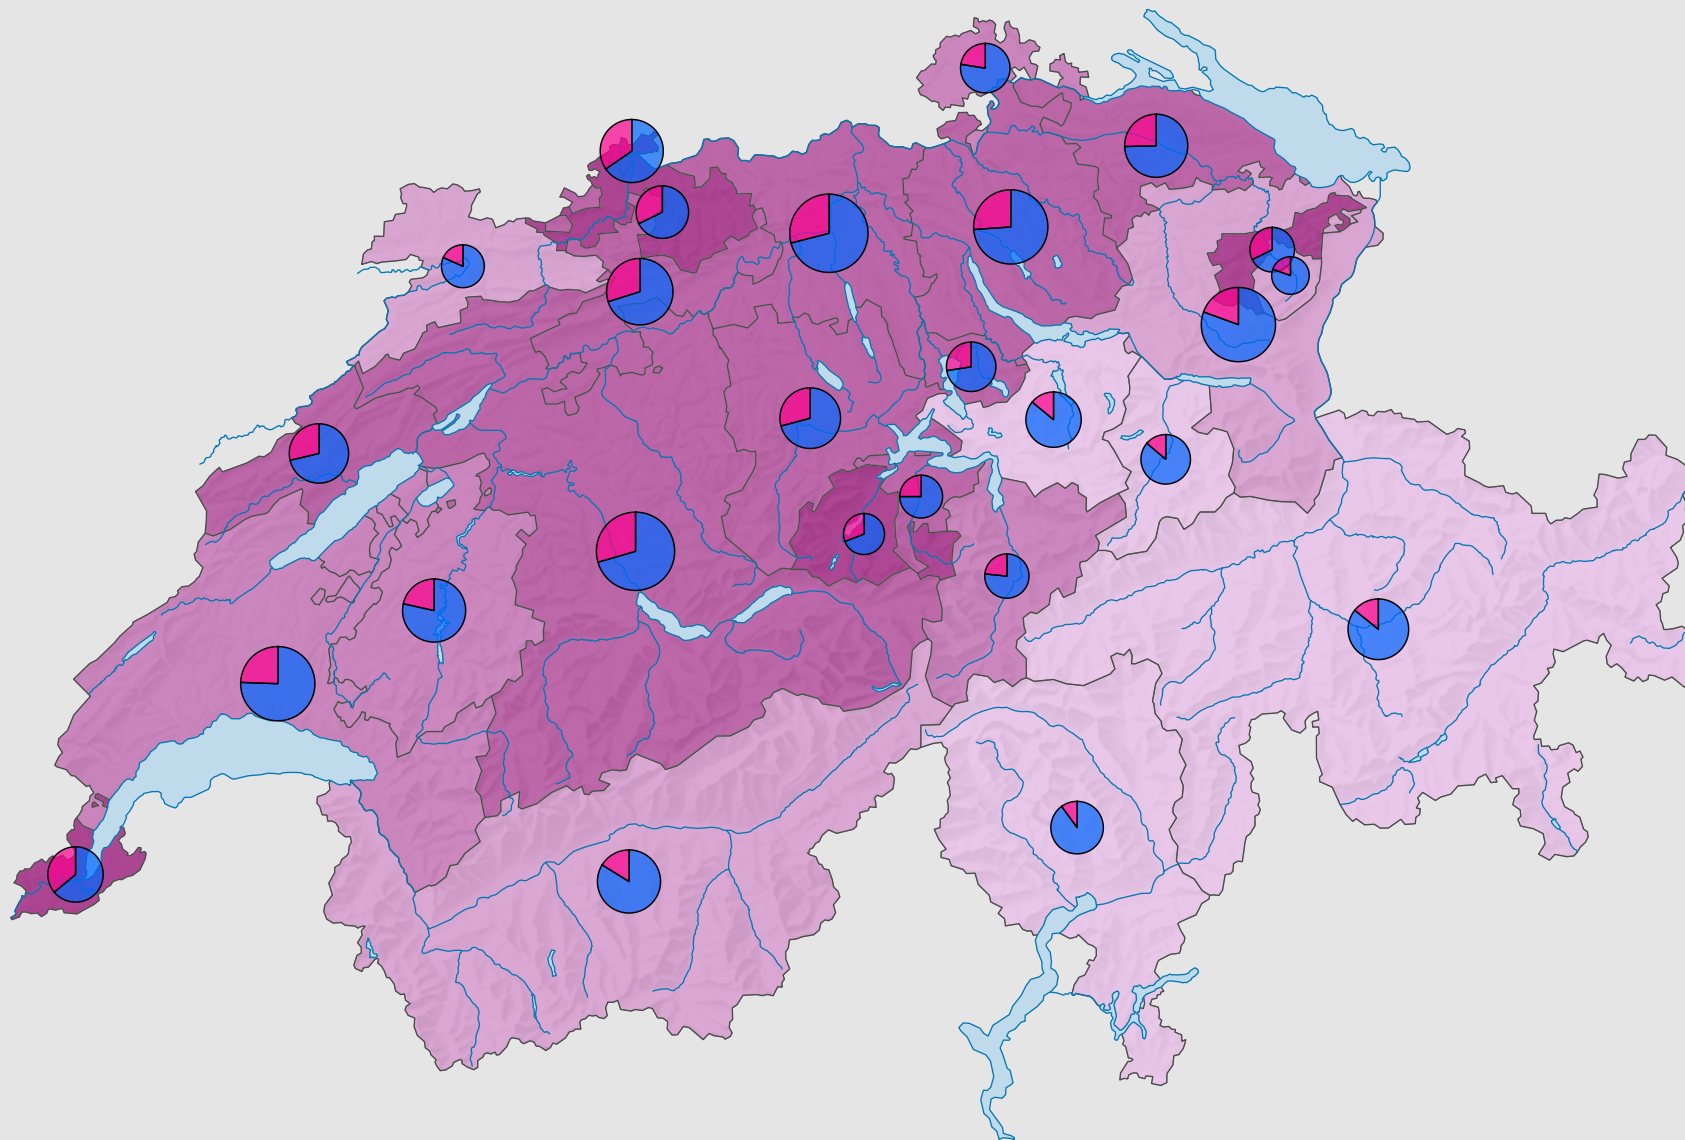

# Frauenanteil in den Kantonsparlamenten, 2000

## Frauenanteil am Total der Sitze, in %

Schweiz: 24,8

## Anzahl Sitze

Schweiz: 2 929

## Anzahl Sitze nach Geschlecht

Raumgliederung:  
Kantone