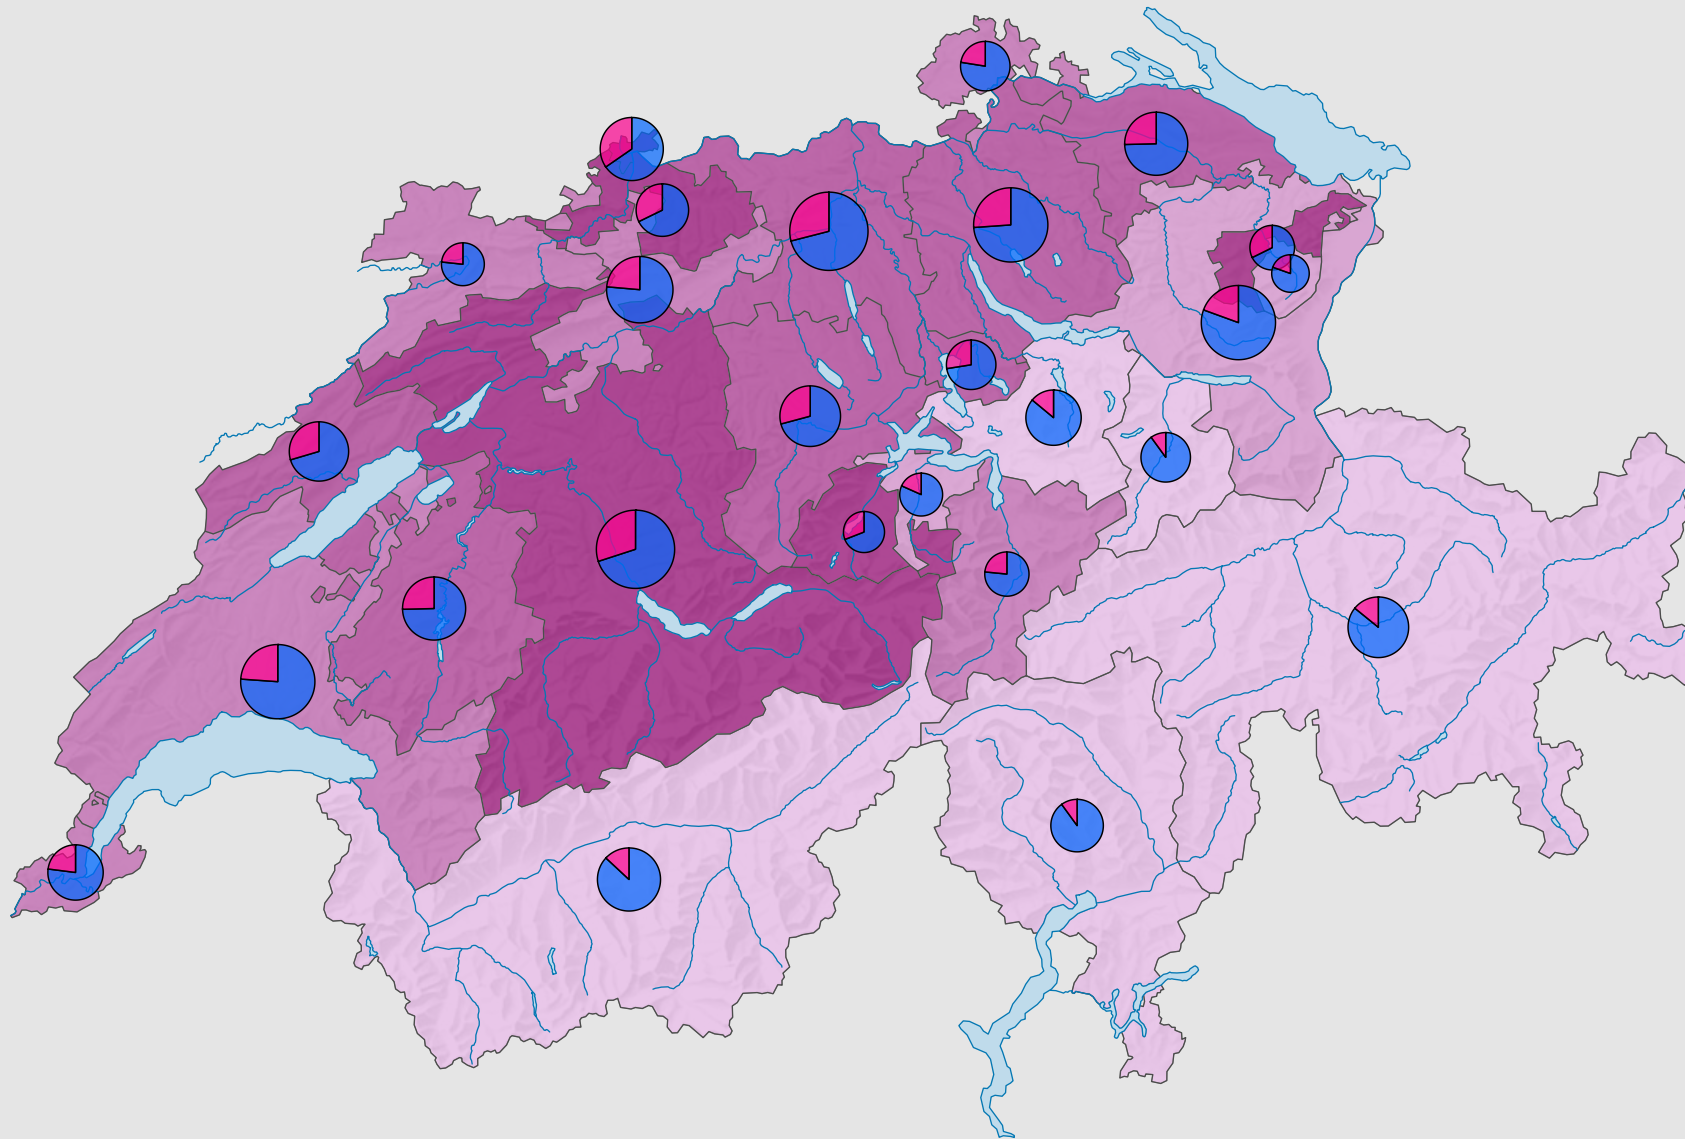

# Femmes au sein des parlements cantonaux, en 2002

## Part des femmes en % du total des sièges

Suisse: 23,9

## Nombre de sièges

Suisse: 2 929

## Nombre de sièges par sexe

Niveau géographique:  
Cantons