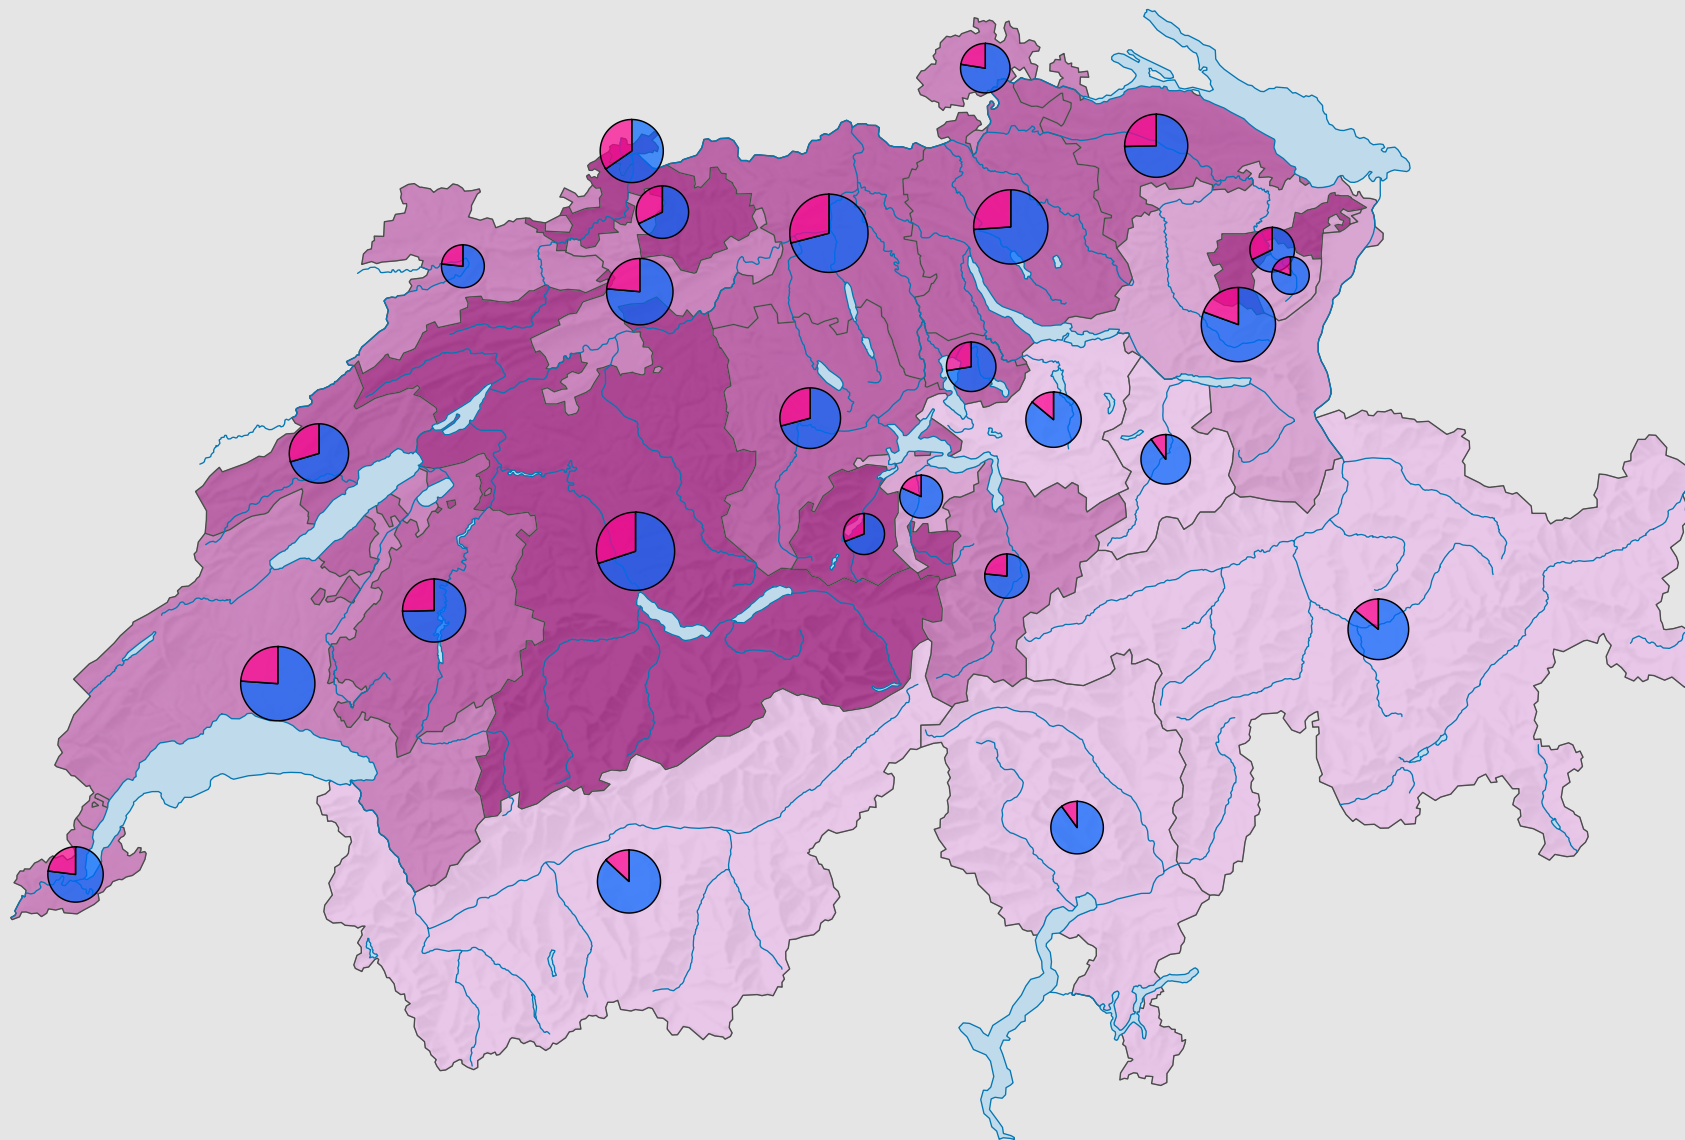

# Frauenanteil in den Kantonsparlamenten, 2002

## Frauenanteil am Total der Sitze, in %

Schweiz: 23,9

## Anzahl Sitze

Schweiz: 2 929

## Anzahl Sitze nach Geschlecht

Raumgliederung:  
Kantone