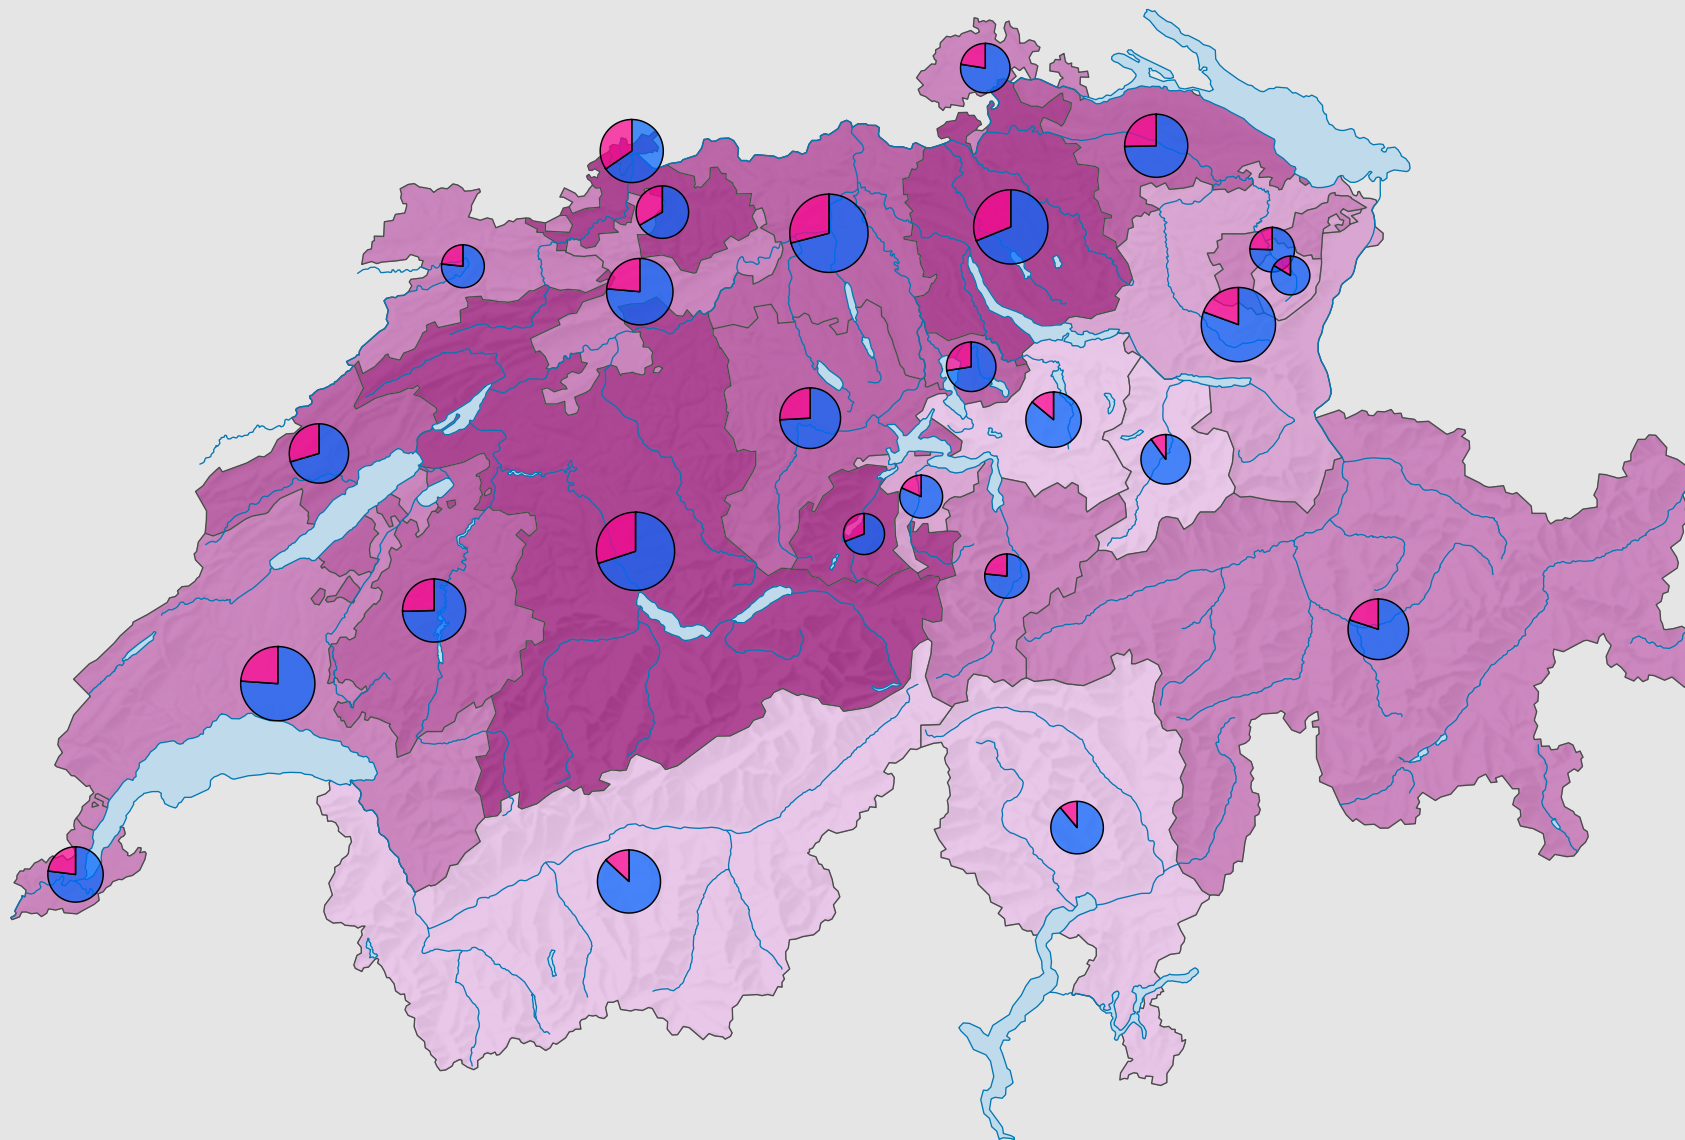

Frauenanteil in den Kantonsparlamenten, 2003

Frauenanteil am Total der Sitze, in %

Schweiz: 24,2

Anzahl Sitze

Schweiz: 2 932

Anzahl Sitze nach Geschlecht

Raumgliederung:
Kantone