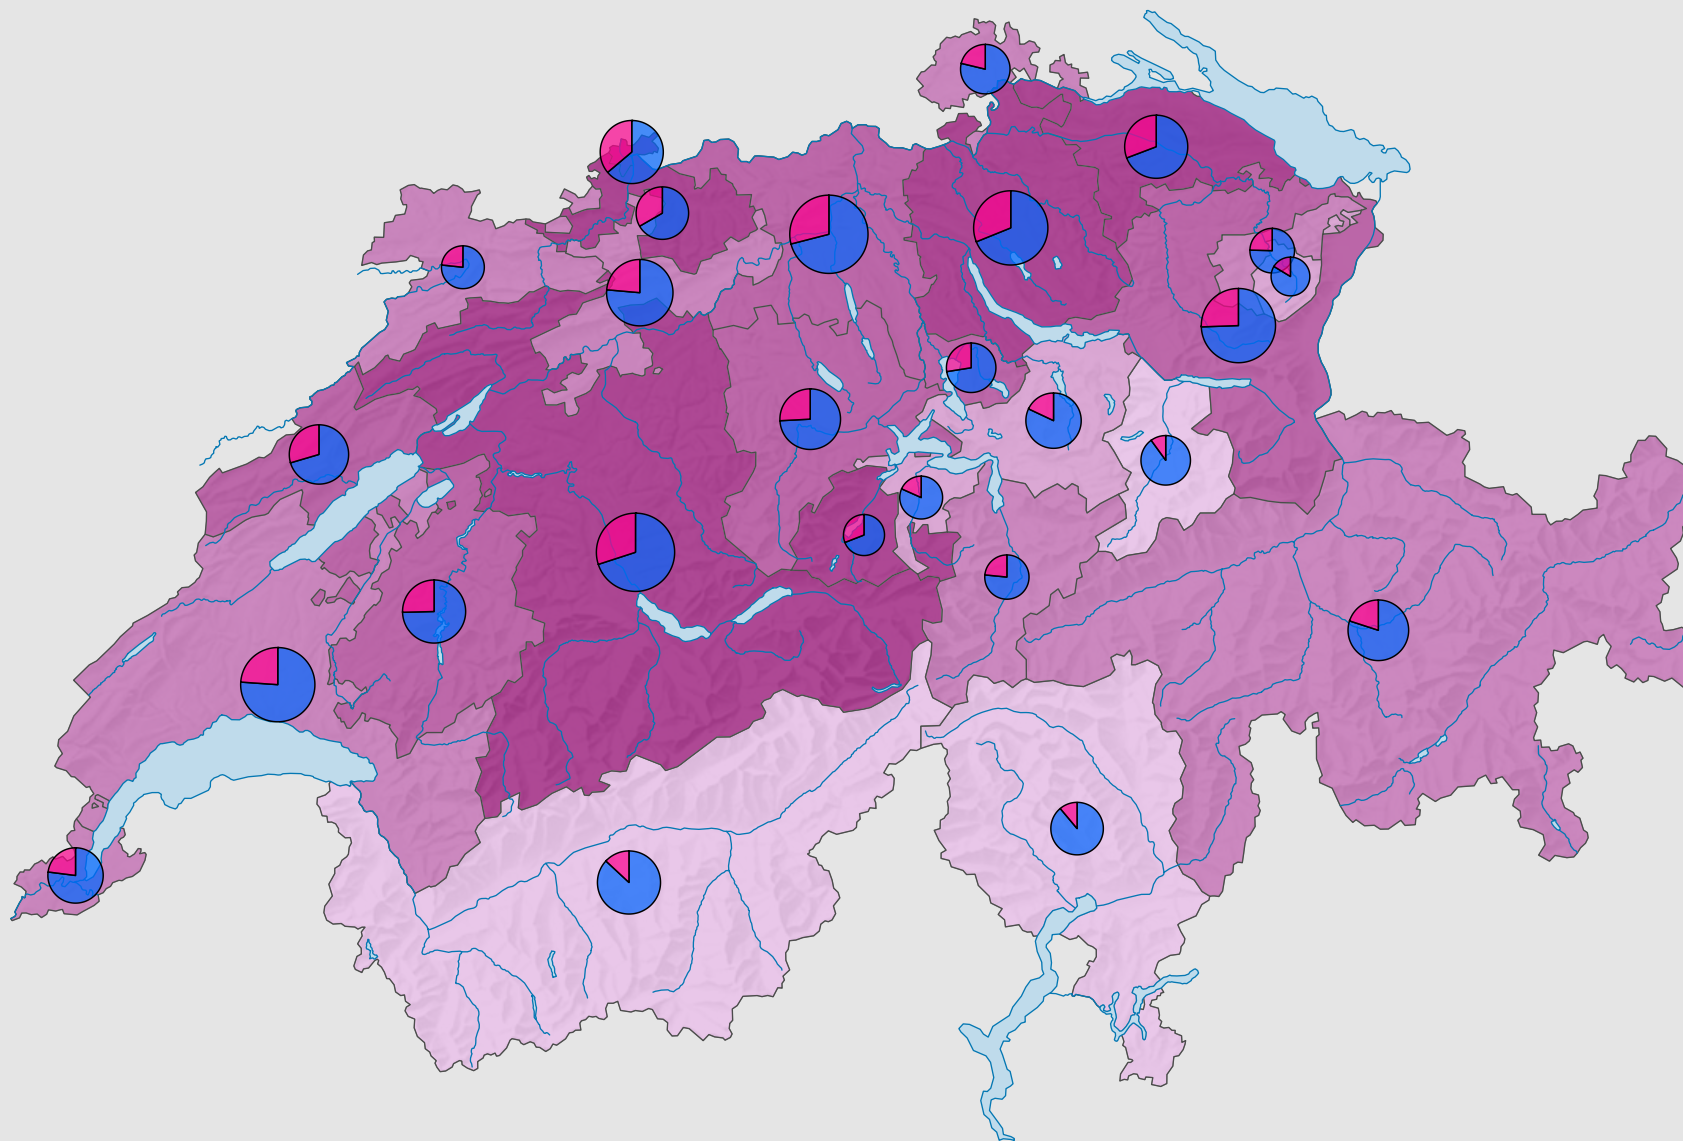

Femmes au sein des parlements cantonaux, en 2004

Part des femmes en % du total des sièges

Suisse: 25,0

Nombre de sièges

Suisse: 2 932

Nombre de sièges par sexe

Niveau géographique:
Cantons