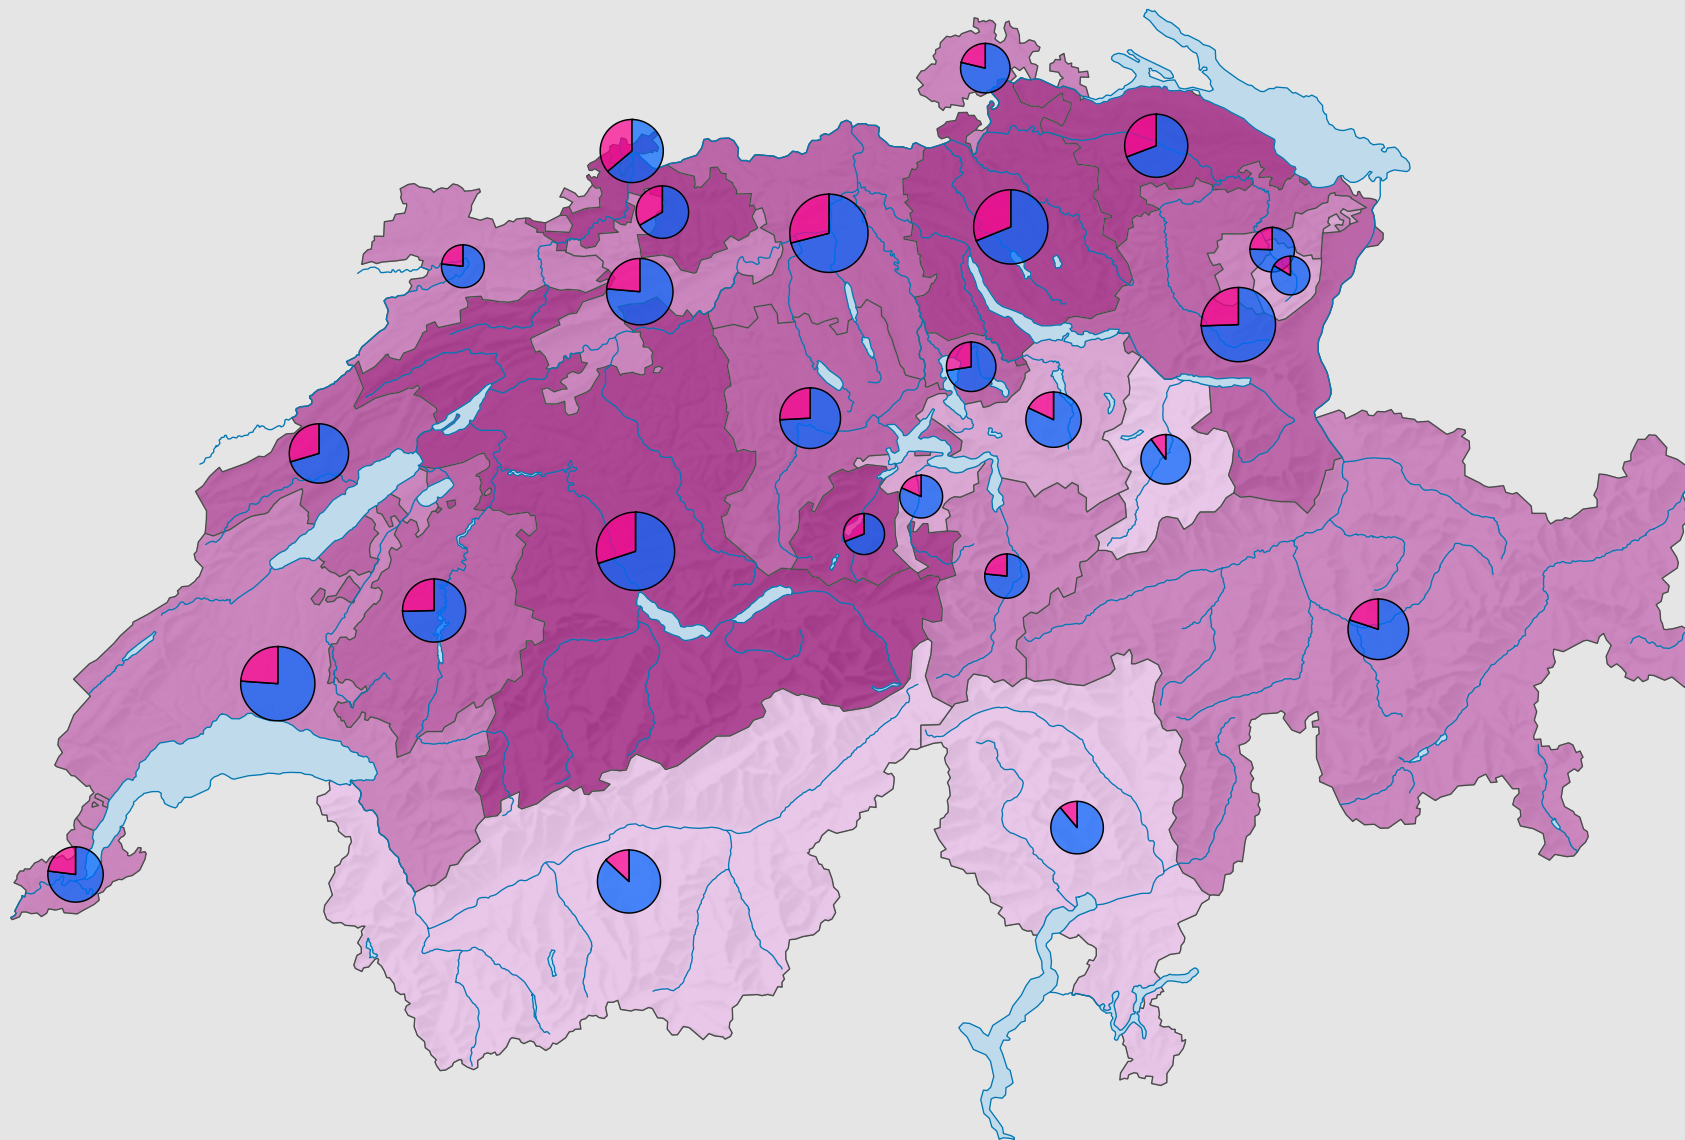

# Frauenanteil in den Kantonsparlamenten, 2004

## Frauenanteil am Total der Sitze, in %

Schweiz: 25,0

## Anzahl Sitze

Schweiz: 2 932

## Anzahl Sitze nach Geschlecht

Raumgliederung:  
Kantone