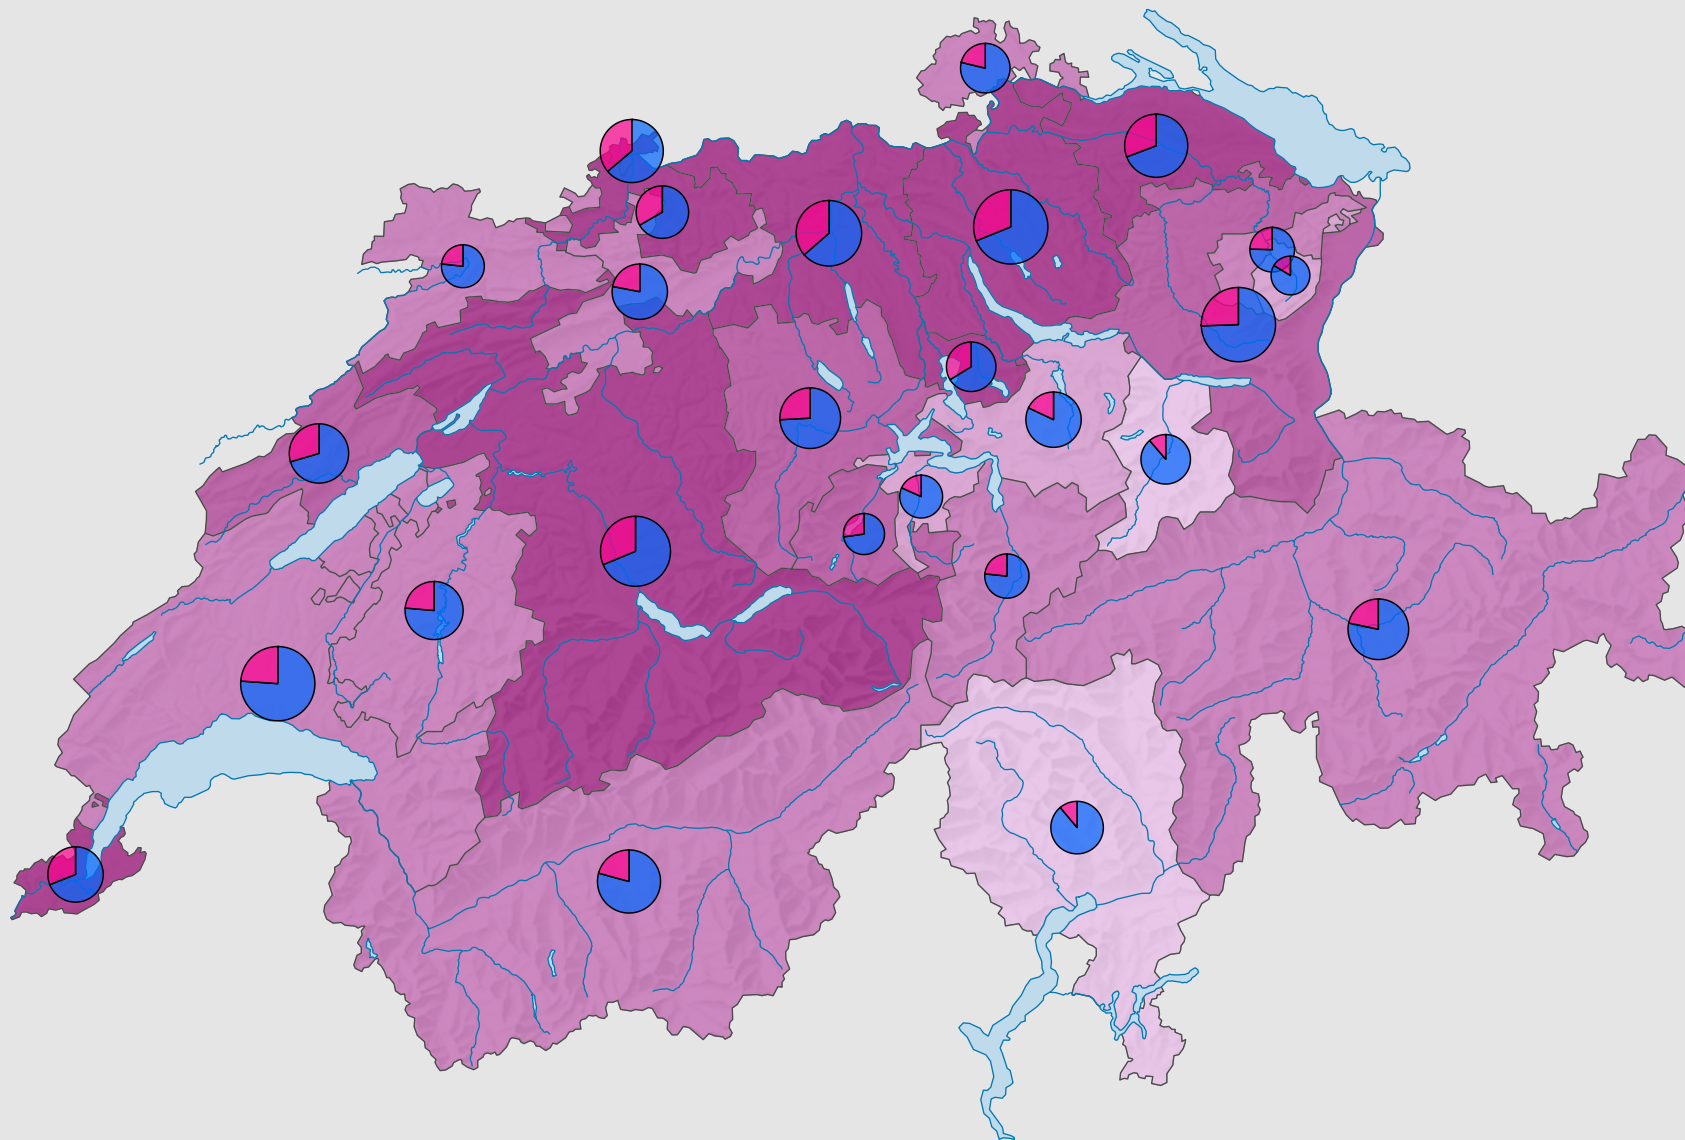

Femmes au sein des parlements cantonaux, en 2006

Part des femmes en % du total des sièges

Suisse: 26,0

Nombre de sièges

Suisse: 2 768

Nombre de sièges par sexe

Niveau géographique:
Cantons