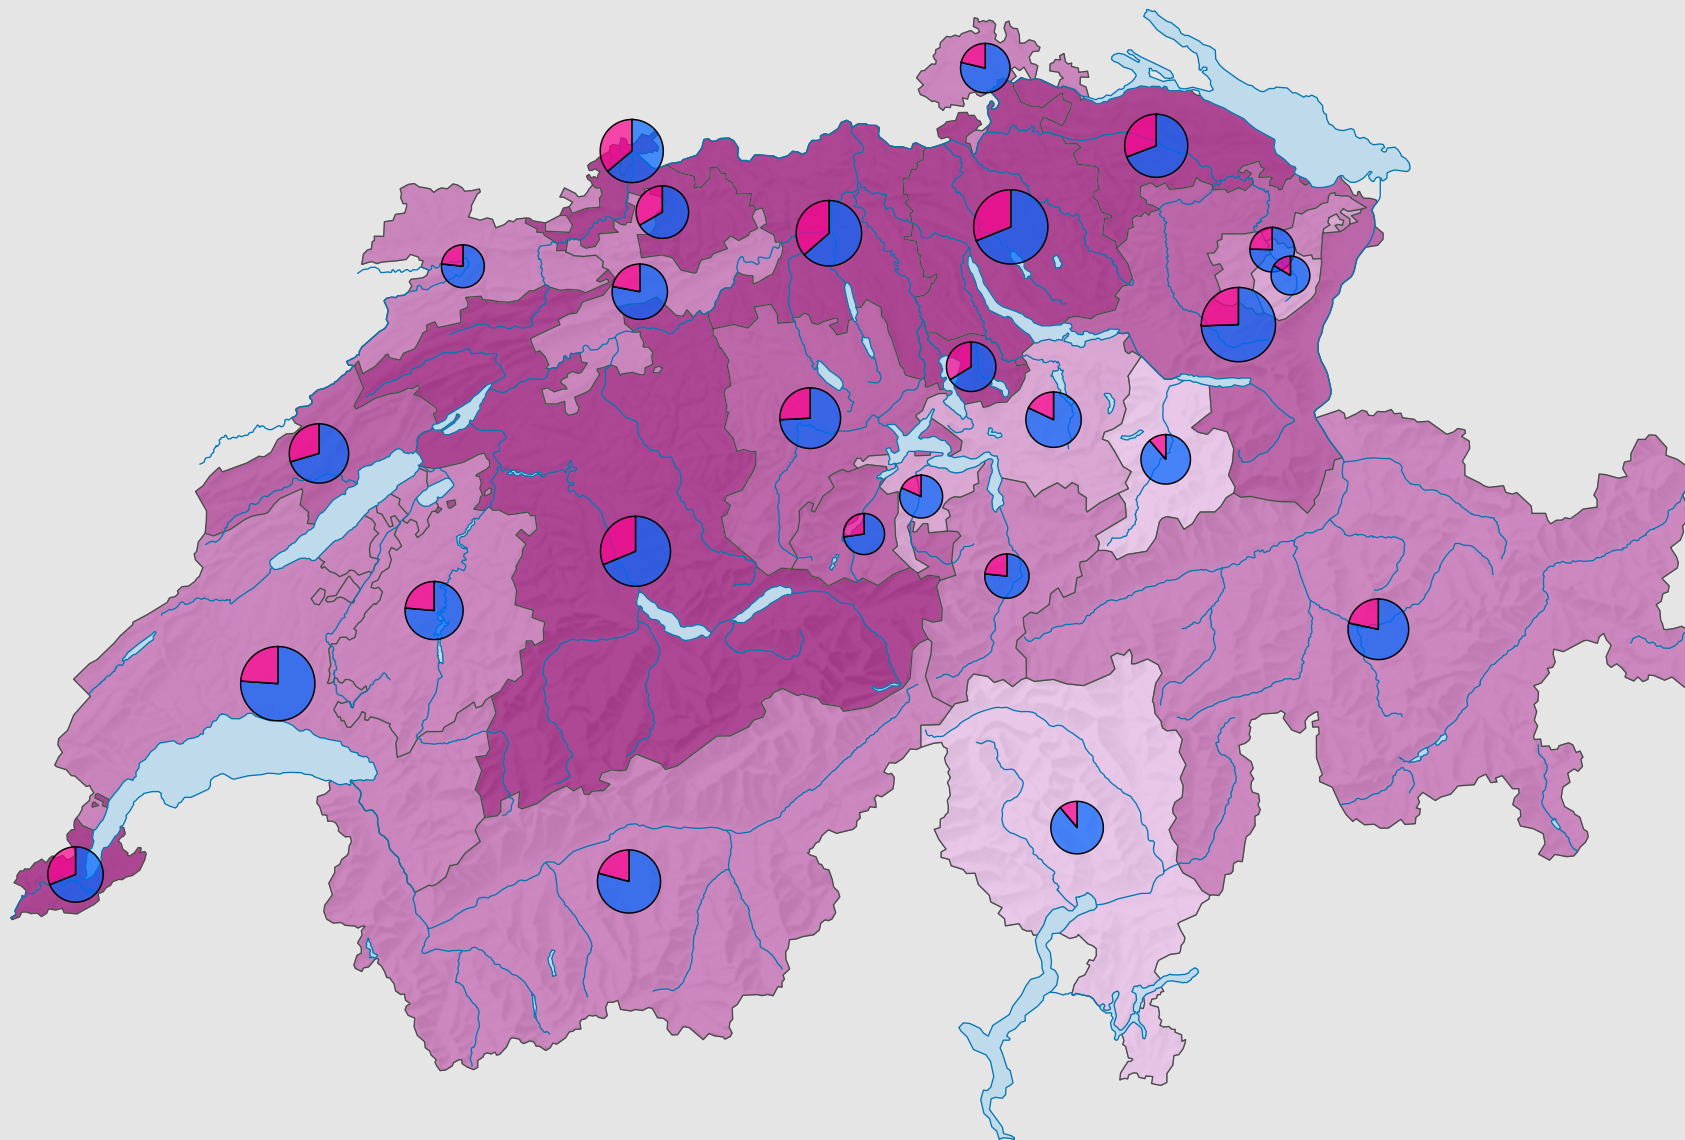

# Frauenanteil in den Kantonsparlamenten, 2006

## Frauenanteil am Total der Sitze, in %

Schweiz: 26,0

## Anzahl Sitze

Schweiz: 2 768

## Anzahl Sitze nach Geschlecht

Raumgliederung:  
Kantone