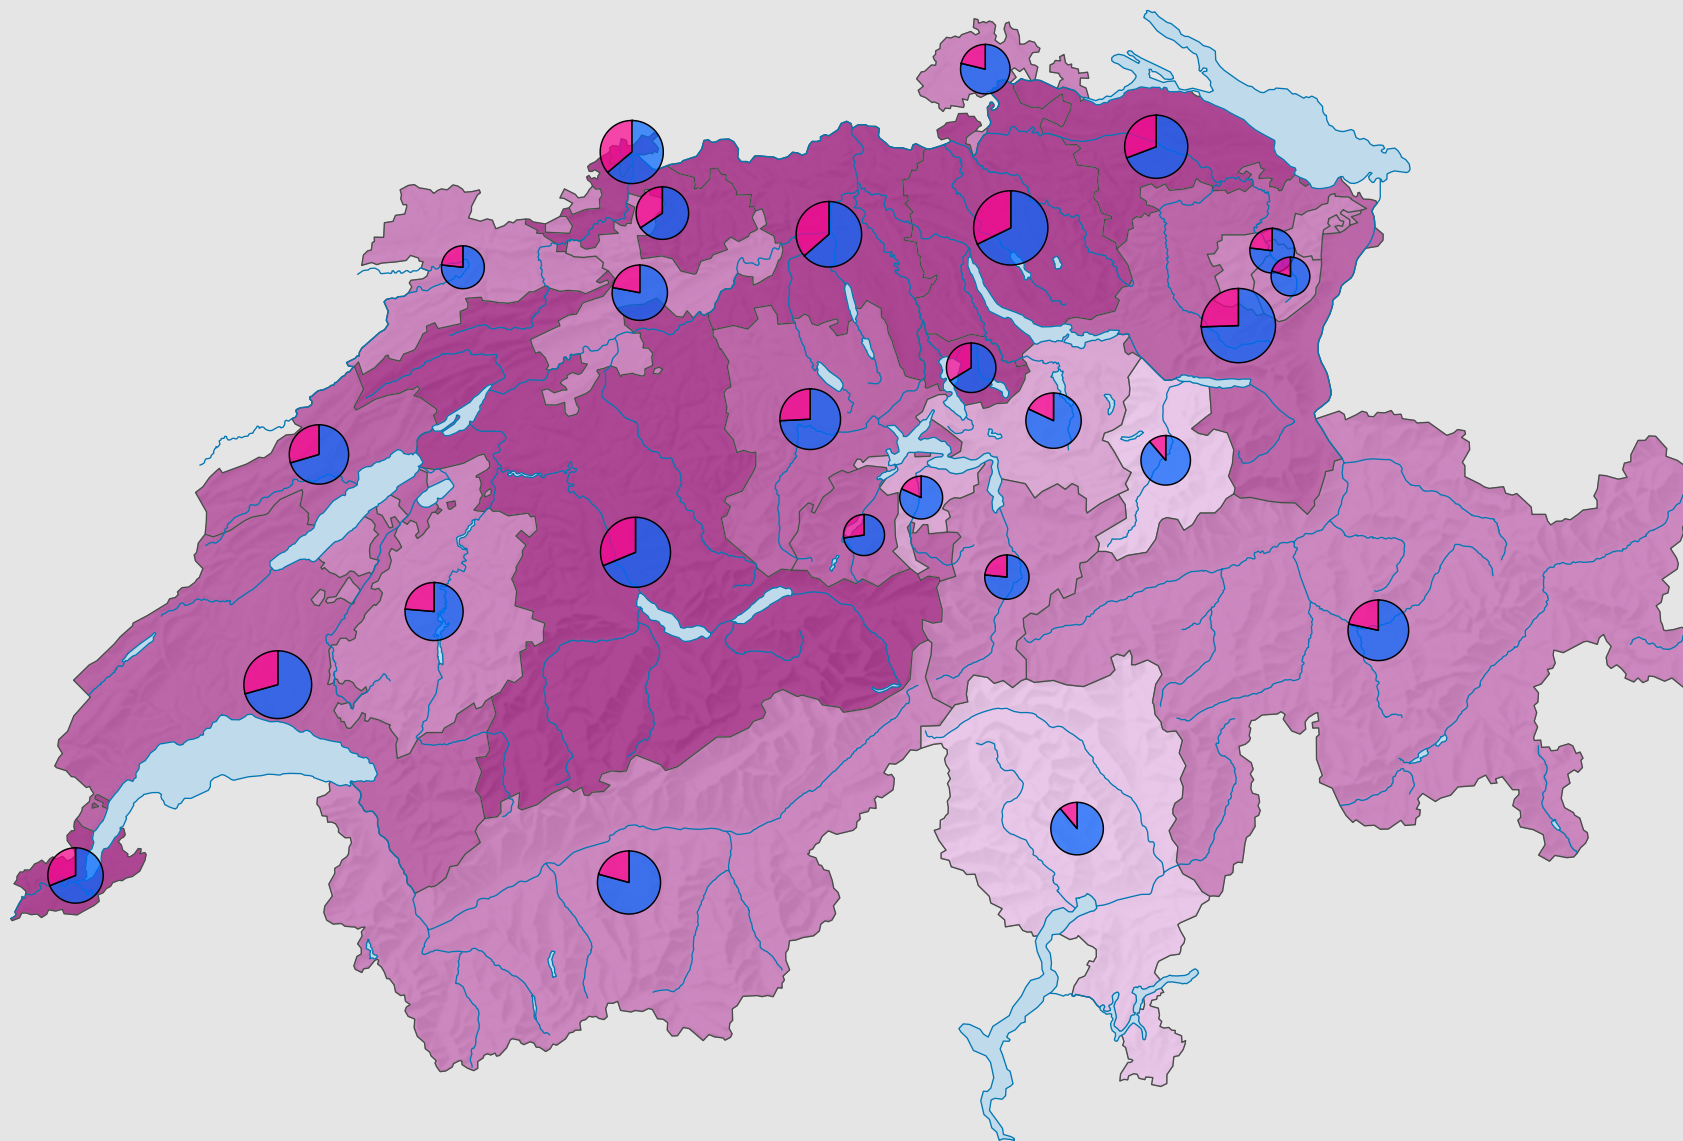

Femmes au sein des parlements cantonaux, en 2007

Part des femmes en % du total des sièges

Suisse: 26,5

Nombre de sièges

Suisse: 2 738

Nombre de sièges par sexe

Niveau géographique:
Cantons