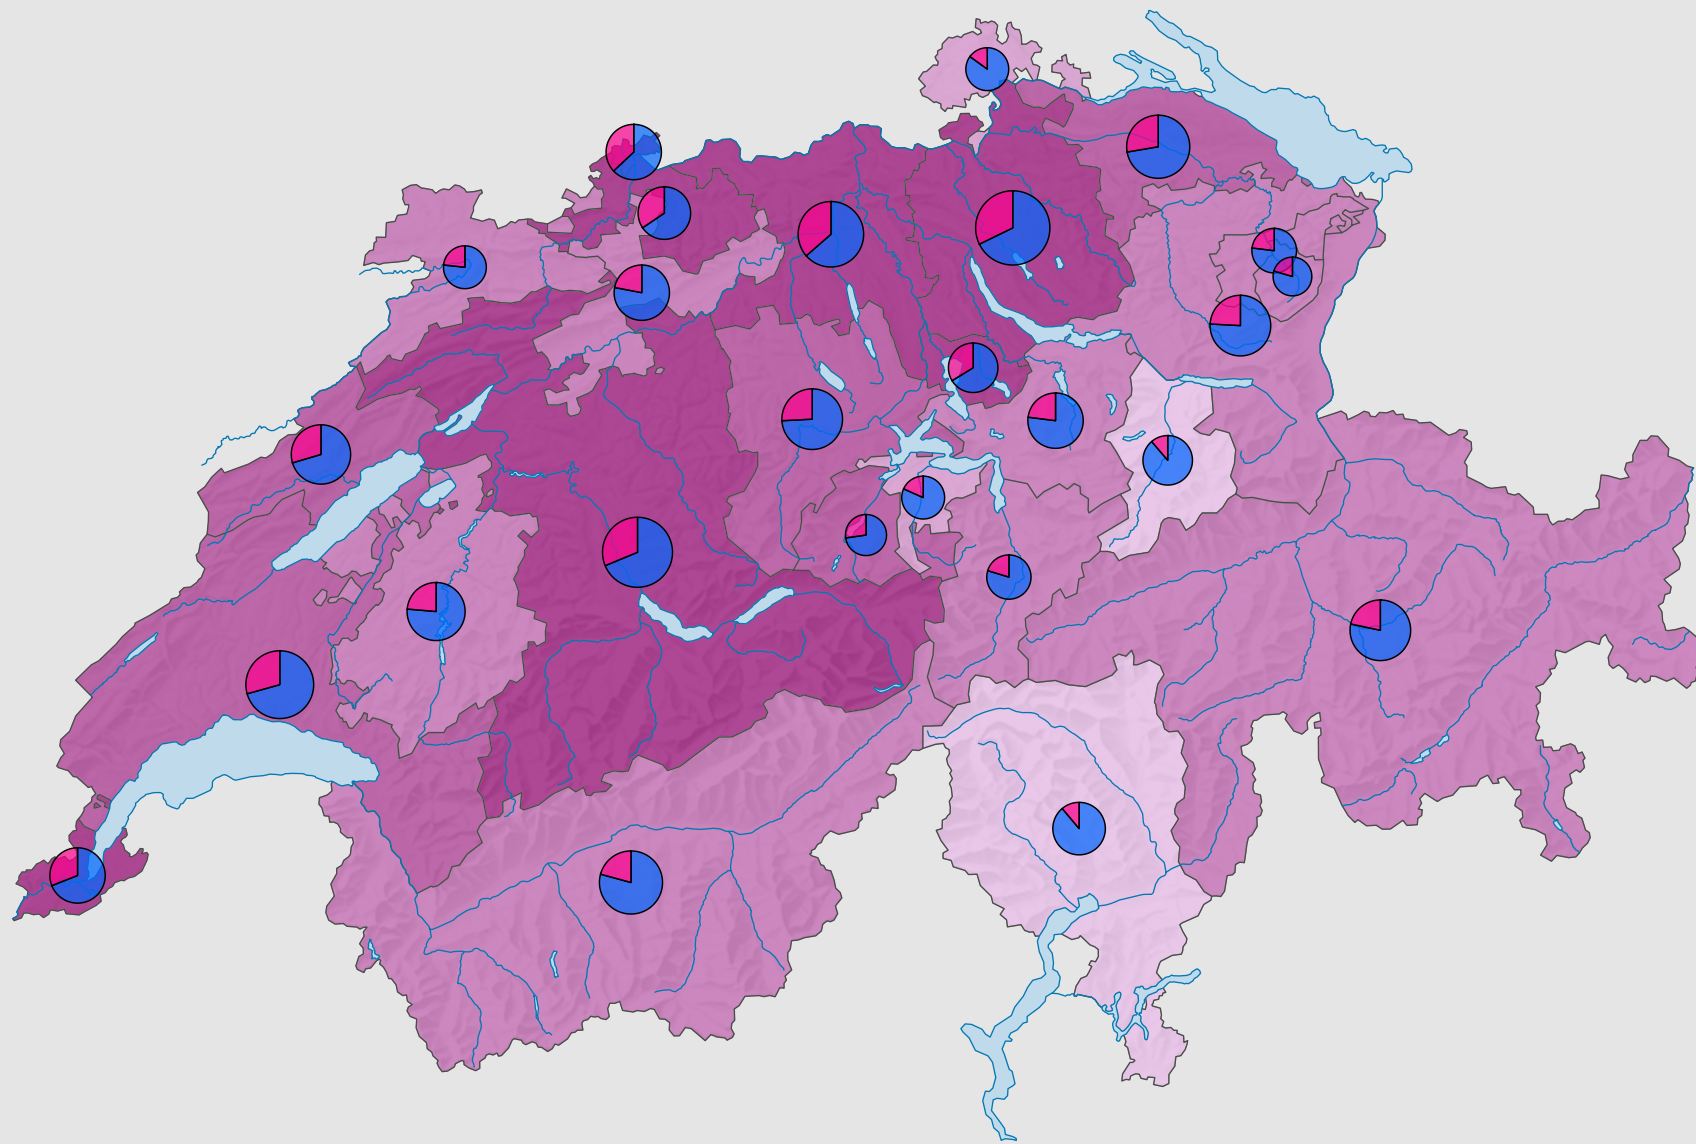

# Femmes au sein des parlements cantonaux, en 2008

## Part des femmes en % du total des sièges

Suisse: 26,2

## Nombre de sièges

Suisse: 2 628

## Nombre de sièges par sexe

Niveau géographique:  
Cantons